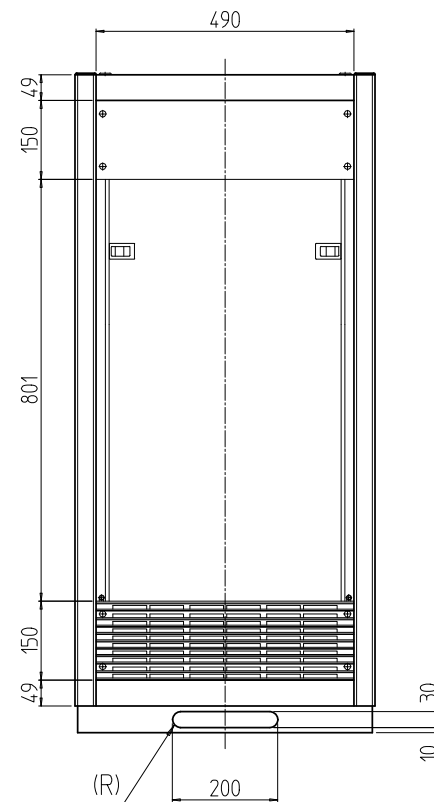

変更 REVISIONS			
回数 REV. MARK	日付 DATE	記事 CONTENTS	変更者 REVISED BY

A部詳細 (1 : 4)  
4ヶ所

02	1	プレートセットV	RKD-1245P-V2**	[**]部 WG:[ホワイトグレイ]/BB:[グロリアアプル-]/YY:[アイボリー] GG:[ライトグレイッシュグリーン]/N1:[ブラック]/N7:[ペールグレイ]		
01	1	キャビネットラック	RKC-1250-45N#	[#]部 9:[シルバー-]/5:[ステン]/1:[ブラック]		
No.	個数 QUANTITY	部品名 PART NAME	設計 DESIGNED	検図 CHECKED	承認 APPROVED	図名 TITLE
						<b>外觀寸法(プレートセットV組込)</b>
						品名 NAME
						RKCキャビネットラック
						型式 MODEL
						RKC-1250-45NxV STM
						図番 DRAWING No.
						RKNC-223111