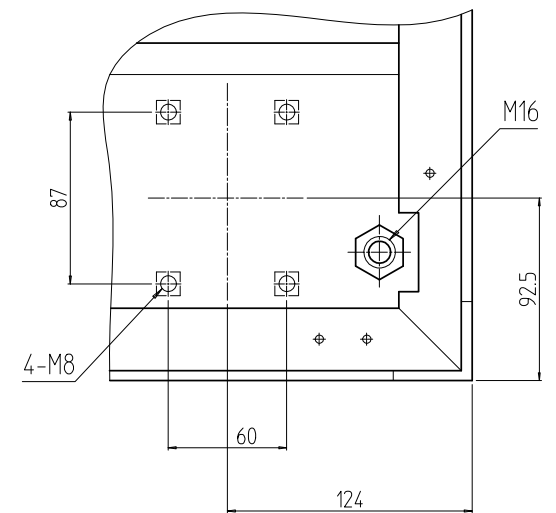

変更 REVISIONS			
回数 REV. MARK	日付 DATE	記事 CONTENTS	変更者 REVISED BY

A部詳細 (1 : 4)  
4ヶ所

02	1	プレートセットV	RKD-1245P-V2**	[**]部 WG:[ホワイトグレイ]/BB:[グロリアアプル-]/YY:[アイボリー] GG:[ライトグレイッシュグリーン]/N1:[ブラック]/N7:[ペールグレイ]		
01	1	キャビネットラック	RKC-1250-45N#	[#]部 9:[シルバー-]/5:[ステン]/1:[ブラック]		
No.	個数 QUANTITY	部品名 PART NAME	設計 DESIGNED	検図 CHECKED	承認 APPROVED	図名 TITLE
						<b>外觀寸法(プレートセットV組込)</b>
						品名 NAME
						RKCキャビネットラック
						型式 MODEL
						RKC-1250-45NxV STM
						図番 DRAWING No.
						RKNC-223111