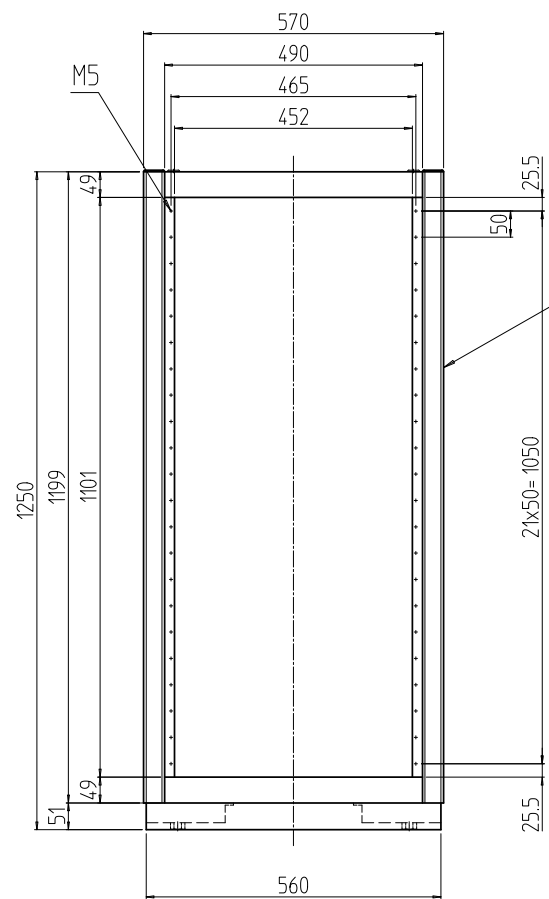

変更 REVISIONS			
回数 REV. MARK	日付 DATE	記事 CONTENTS	変更者 REVISED BY

A部詳細 (1 : 4)  
4ヶ所

02	1	プレートセットV	RKD-1245P-V2**	[**]部 WG:[ホワイトグレイ]/BB:[グロリアアプル-]/YY:[アイボリー] GG:[ライトグレイッシュグリーン]/N1:[ブラック]/N7:[ペールグレイ]		
01	1	キャビネットラック	RKC-1250-45N#	[#]部 9:[シルバー-]/5:[ステン]/1:[ブラック]		
No.	個数 QUANTITY	部品名 PART NAME	設計 DESIGNED	検図 CHECKED	承認 APPROVED	図名 TITLE
						<b>外觀寸法(プレートセットV組込)</b>
						品名 NAME
						RKCキャビネットラック
						型式 MODEL
						RKC-1250-45NxV STM
						図番 DRAWING No.
						RKNC-223111