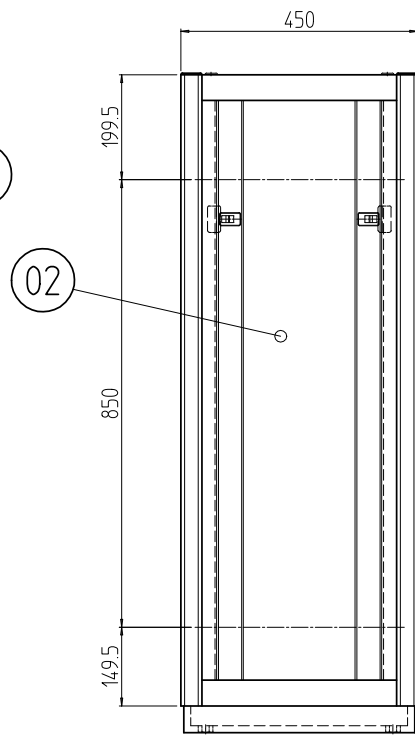

変更 REVISIONS			
回数 REV. MARK	日付 DATE	記事 CONTENTS	変更者 REVISED BY

A部詳細 (1 : 4)  
4ヶ所

02	1	プレートセットV	RKD-1245P-V2**	[**]部 WG:[ホワイトグレイ]/BB:[グロリアアプル-]/YY:[アイボリー] GG:[ライトグレイッシュグリーン]/N1:[ブラック]/N7:[ペールグレイ]		
01	1	キャビネットラック	RKC-1250-45N#	[#]部 9:[シルバー-]/5:[ステン]/1:[ブラック]		
No.	個数 QUANTITY	部品名 PART NAME	設計 DESIGNED	検図 CHECKED	承認 APPROVED	図名 TITLE
						<b>外觀寸法(プレートセットV組込)</b>
						品名 NAME
						RKCキャビネットラック
						型式 MODEL
						RKC-1250-45NxV STM
						図番 DRAWING No.
						RKNC-223111