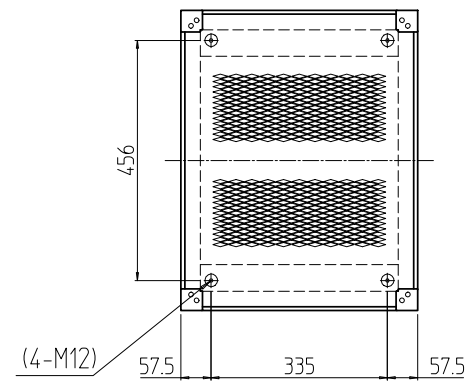

変更 REVISIONS			
回数 REV. MARK	日付 DATE	記事 CONTENTS	変更者 REVISED BY

A部詳細 (1 : 4)  
4ヶ所

02	1	プレートセットV	RKD-1245P-V2**	[**]部 WG:[ホワイトグレイ]/BB:[グロリアアプル-]/YY:[アイボリー] GG:[ライトグレイッシュグリーン]/N1:[ブラック]/N7:[ペールグレイ]		
01	1	キャビネットラック	RKC-1250-45N#	[#]部 9:[シルバー-]/5:[ステン]/1:[ブラック]		
No.	個数 QUANTITY	部品名 PART NAME	設計 DESIGNED	検図 CHECKED	承認 APPROVED	図名 TITLE
						<b>外觀寸法(プレートセットV組込)</b>
						品名 NAME
						RKCキャビネットラック
						型式 MODEL
						RKC-1250-45NxV STM
						図番 DRAWING No.
						RKNC-223111