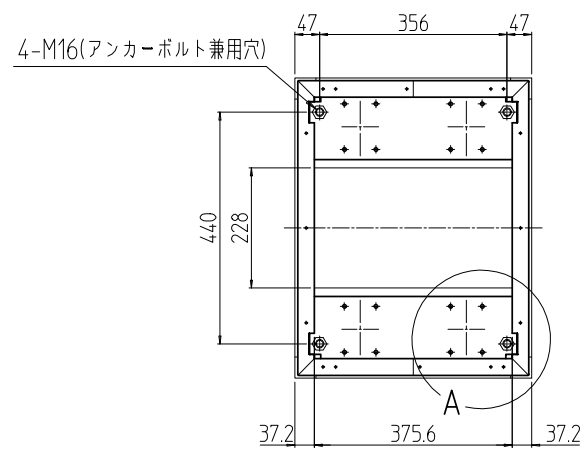

変更 REVISIONS			
回数 REV. MARK	日付 DATE	記事 CONTENTS	変更者 REVISED BY

A部詳細 (1 : 4)  
4ヶ所

02	1	プレートセットV	RKD-1245P-V2**	[**]部 WG:[ホワイトグレイ]/BB:[グロリアアプル-]/YY:[アイボリー] GG:[ライトグレイッシュグリーン]/N1:[ブラック]/N7:[ペールグレイ]		
01	1	キャビネットラック	RKC-1250-45N#	[#]部 9:[シルバー-]/5:[ステン]/1:[ブラック]		
No.	個数 QUANTITY	部品名 PART NAME	設計 DESIGNED	検図 CHECKED	承認 APPROVED	図名 TITLE
						<b>外觀寸法(プレートセットV組込)</b>
						品名 NAME
						RKCキャビネットラック
						型式 MODEL
						RKC-1250-45NxV STM
						図番 DRAWING No.
						RKNC-223111