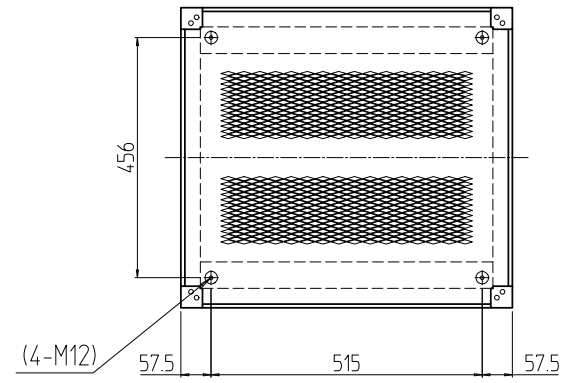

変更 REVISIONS			
回数 REV. MARK	日付 DATE	記事 CONTENTS	変更者 REVISED BY

A部詳細 (1 : 4)  
4ヶ所

02	1	プレートセットV	RKD-0763P-V2**	[**]部 WG:[ホワイトグレイ]/BB:[グッドリアフル-]/YY:[アイボリー] GG:[ライトグレイッシュグリーン]/N1:[ブラック]/N7:[ペールグレイ]
01	1	キャビネットラック	RKC-0750-63N#	[#]部 9:[シルバー-]/5:[ステン]/1:[ブラック]
No.	個数 QUANTITY	部品名 PART NAME	設計 DESIGNED	検閲 CHECKED
			承認 APPROVED	図名 TITLE
		単位 UNIT	mm	外観寸法(プレートセットV組込)
		尺度 SCALE	1 : 15	品名 NAME
				RKCキャビネットラック
				型式 MODEL
				RKC-0750-63NxV STM
				図番 DRAWING No.
				RKNC-221311