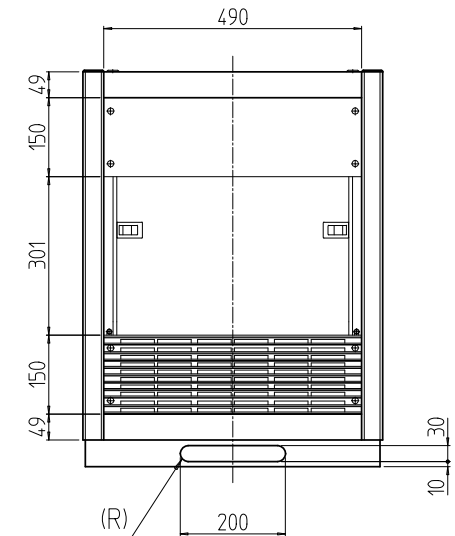

変更 REVISIONS			
回数 REV. MARK	日付 DATE	記事 CONTENTS	変更者 REVISED BY

A部詳細 (1 : 4)  
4ヶ所

02	1	プレートセットV	RKD-0763P-V2**	[**]部 WG:[ホワイトグレイ]/BB:[グッドリアフル-]/YY:[アイボリー] GG:[ライトグレイッシュグリーン]/N1:[ブラック]/N7:[ペールグレイ]
01	1	キャビネットラック	RKC-0750-63N#	[#]部 9:[シルバー-]/5:[ステン]/1:[ブラック]
No.	個数 QUANTITY	部品名 PART NAME	設計 DESIGNED	検閲 CHECKED
			承認 APPROVED	図名 TITLE
		単位 UNIT	mm	外観寸法(プレートセットV組込)
		尺度 SCALE	1 : 15	品名 NAME
				RKCキャビネットラック
				型式 MODEL
				RKC-0750-63NxV STM
				図番 DRAWING No.
				RKNC-221311