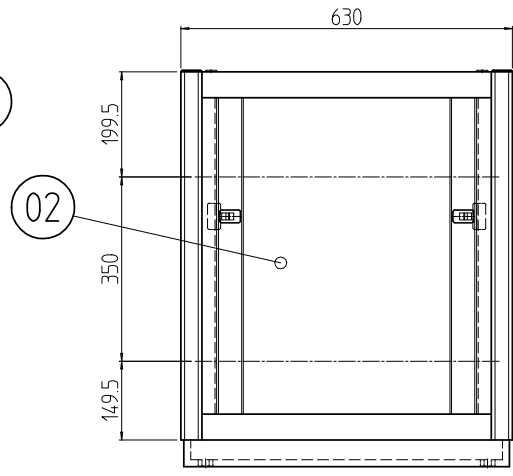

変更 REVISIONS			
回数 REV. MARK	日付 DATE	記事 CONTENTS	変更者 REVISED BY

A部詳細 (1 : 4)  
4ヶ所

02	1	プレートセットV	RKD-0763P-V2**	[**]部 WG:[ホワイトグレイ]/BB:[グッドリアフル-]/YY:[アイボリー] GG:[ライトグレイッシュグリーン]/N1:[ブラック]/N7:[ペールグレイ]
01	1	キャビネットラック	RKC-0750-63N#	[#]部 9:[シルバー-]/5:[ステン]/1:[ブラック]
No.	個数 QUANTITY	部品名 PART NAME	設計 DESIGNED	検閲 CHECKED
			承認 APPROVED	図名 TITLE
		単位 UNIT	mm	外観寸法(プレートセットV組込)
		尺度 SCALE	1 : 15	品名 NAME
				RKCキャビネットラック
				型式 MODEL
				RKC-0750-63NxV STM
				図番 DRAWING No.
				RKNC-221311