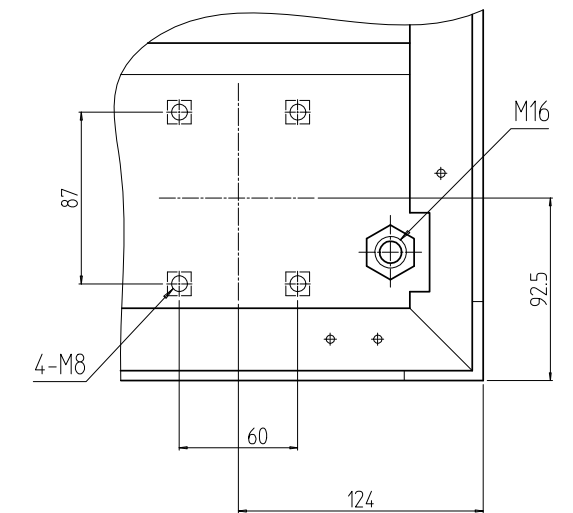

変更 REVISIONS			
回数 REV. MARK	日付 DATE	記事 CONTENTS	変更者 REVISED BY

A部詳細 (1 : 4)  
4ヶ所

02	1	プレートセットV	RKD-0763P-V2**	[**]部 WG:[ホワイトグレイ]/BB:[グッドリアフル-]/YY:[アイボリー] GG:[ライトグレイッシュグリーン]/N1:[ブラック]/N7:[ペールグレイ]
01	1	キャビネットラック	RKC-0750-63N#	[#]部 9:[シルバー-]/5:[ステン]/1:[ブラック]
No.	個数 QUANTITY	部品名 PART NAME	設計 DESIGNED	検閲 CHECKED
			承認 APPROVED	図名 TITLE
		単位 UNIT	mm	外観寸法(プレートセットV組込)
		尺度 SCALE	1 : 15	品名 NAME
				RKCキャビネットラック
				型式 MODEL
				RKC-0750-63NxV STM
				図番 DRAWING No.
				RKNC-221311