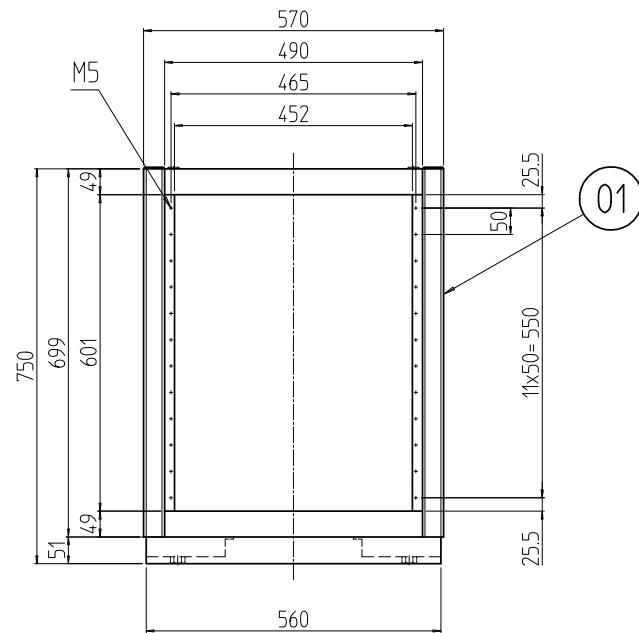

変更 REVISIONS			
回数 REV. MARK	日付 DATE	記事 CONTENTS	変更者 REVISED BY

A部詳細 (1 : 4)  
4ヶ所

02	1	プレートセットV	RKD-0763P-V2**	[**]部 WG:[ホワイトグレイ]/BB:[グッドリアフル-]/YY:[アイボリー] GG:[ライトグレイッシュグリーン]/N1:[ブラック]/N7:[ペールグレイ]
01	1	キャビネットラック	RKC-0750-63N#	[#]部 9:[シルバー-]/5:[ステン]/1:[ブラック]
No.	個数 QUANTITY	部品名 PART NAME	設計 DESIGNED	検閲 CHECKED
			承認 APPROVED	図名 TITLE
		単位 UNIT	mm	外観寸法(プレートセットV組込)
		尺度 SCALE	1 : 15	品名 NAME
				RKCキャビネットラック
				型式 MODEL
				RKC-0750-63NxV STM
				図番 DRAWING No.
				RKNC-221311