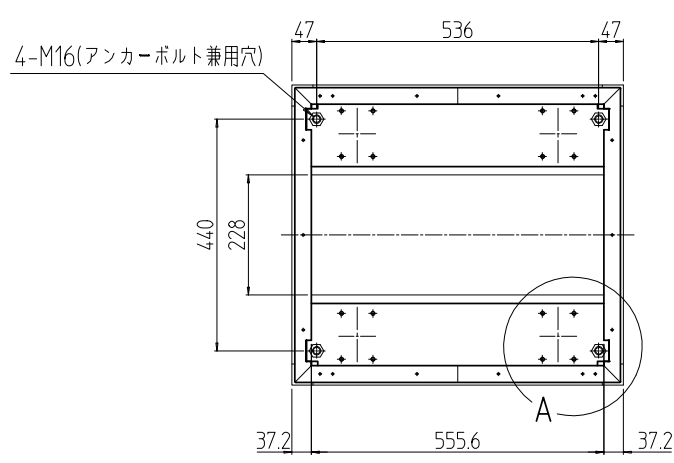

変更 REVISIONS			
回数 REV. MARK	日付 DATE	記事 CONTENTS	変更者 REVISED BY

A部詳細 (1 : 4)  
4ヶ所

02	1	プレートセットV	RKD-0763P-V2**	[**]部 WG:[ホワイトグレイ]/BB:[グッドリアフル-]/YY:[アイボリー] GG:[ライトグレイッシュグリーン]/N1:[ブラック]/N7:[ペールグレイ]
01	1	キャビネットラック	RKC-0750-63N#	[#]部 9:[シルバー-]/5:[ステン]/1:[ブラック]
No.	個数 QUANTITY	部品名 PART NAME	設計 DESIGNED	検閲 CHECKED
			承認 APPROVED	図名 TITLE
		単位 UNIT	mm	外観寸法(プレートセットV組込)
		尺度 SCALE	1 : 15	品名 NAME
				RKCキャビネットラック
				型式 MODEL
				RKC-0750-63NxV STM
				図番 DRAWING No.
				RKNC-221311