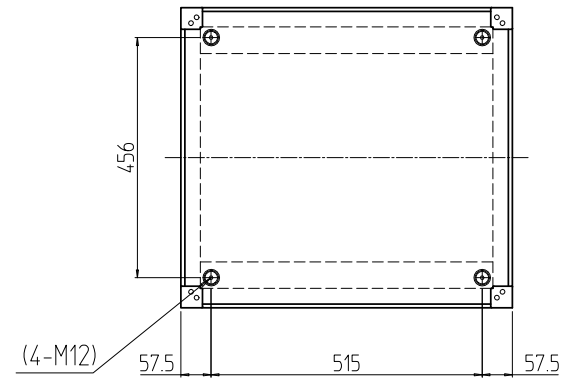

変更 REVISIONS			
回数 REV. MARK	日付 DATE	記事 CONTENTS	変更者 REVISED BY

A部詳細 (1 : 4)  
4ヶ所

02	1	プレートセットN	RKO-0763P-N2**	[**]部 WG:[ホワイトグレイ]/BB:[グロリアアプル-]/YY:[アイボリー] GG:[ライトグレイッシュグリーン]/N1:[ブラック]/N7:[ペールグレイ]		
01	1	キャビネットラック	RKC-0750-63N#	[#]部 9:[シルバー-]/5:[ステン]/1:[ブラック]		
No.	個数 QUANTITY	部品名 PART NAME	設計 DESIGNED	検図 CHECKED	承認 APPROVED	図名 TITLE
						<b>外觀寸法(プレートセットN組込)</b>
						品名 NAME
						RKCキャビネットラック
						型式 MODEL
						RKC-0750-63NxN STM
						図番 DRAWING No.
						RKNC-121311