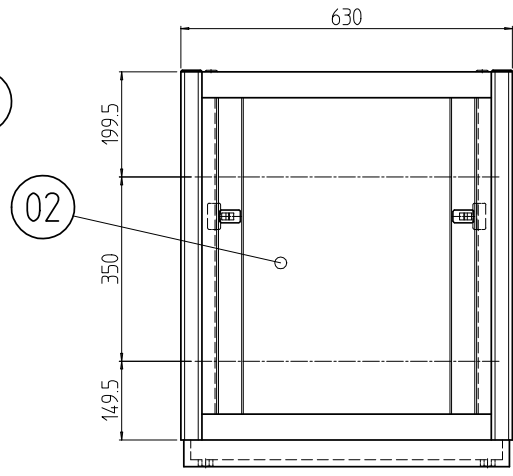

変更 REVISIONS			
回数 REV. MARK	日付 DATE	記事 CONTENTS	変更者 REVISED BY

A部詳細 (1 : 4)  
4ヶ所

02	1	プレートセットN	RKO-0763P-N2**	[**]部 WG:[ホワイトグレイ]/BB:[グロリアアプル-]/YY:[アイボリー] GG:[ライトグレイッシュグリーン]/N1:[ブラック]/N7:[ペールグレイ]		
01	1	キャビネットラック	RKC-0750-63N#	[#]部 9:[シルバー-]/5:[ステン]/1:[ブラック]		
No.	個数 QUANTITY	部品名 PART NAME	設計 DESIGNED	検図 CHECKED	承認 APPROVED	図名 TITLE
						<b>外觀寸法(プレートセットN組込)</b>
						品名 NAME
						RKCキャビネットラック
						型式 MODEL
						RKC-0750-63NxN STM
						図番 DRAWING No.
						RKNC-121311