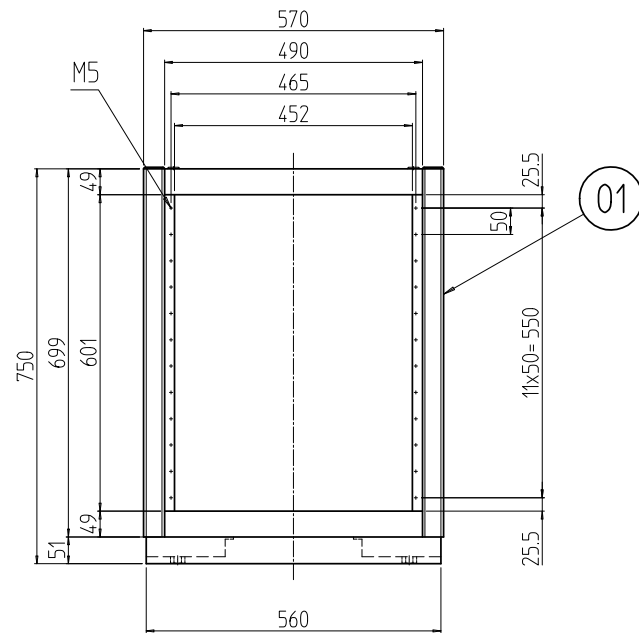

変更 REVISIONS			
回数 REV. MARK	日付 DATE	記事 CONTENTS	変更者 REVISED BY

A部詳細 (1 : 4)  
4ヶ所

02	1	プレートセットN	RKO-0763P-N2**	[**]部 WG:[ホワイトグレイ]/BB:[グロリアアプル-]/YY:[アイボリー] GG:[ライトグレイッシュグリーン]/N1:[ブラック]/N7:[ペールグレイ]		
01	1	キャビネットラック	RKC-0750-63N#	[#]部 9:[シルバー-]/5:[ステン]/1:[ブラック]		
No.	個数 QUANTITY	部品名 PART NAME	設計 DESIGNED	検図 CHECKED	承認 APPROVED	図名 TITLE
						<b>外觀寸法(プレートセットN組込)</b>
						品名 NAME
						RKCキャビネットラック
						型式 MODEL
						RKC-0750-63NxN STM
						図番 DRAWING No.
						RKNC-121311