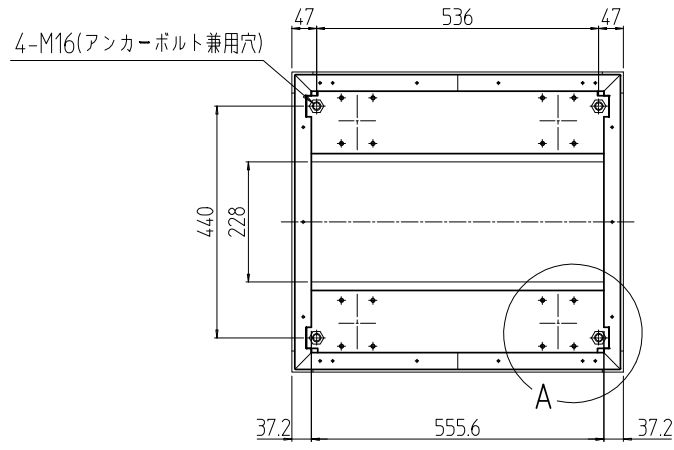

変更 REVISIONS			
回数 REV. MARK	日付 DATE	記事 CONTENTS	変更者 REVISED BY

A部詳細 (1 : 4)  
4ヶ所

02	1	プレートセットN	RKO-0763P-N2**	[**]部 WG:[ホワイトグレイ]/BB:[グロリアアプル-]/YY:[アイボリー] GG:[ライトグレイッシュグリーン]/N1:[ブラック]/N7:[ペールグレイ]		
01	1	キャビネットラック	RKC-0750-63N#	[#]部 9:[シルバー-]/5:[ステン]/1:[ブラック]		
No.	個数 QUANTITY	部品名 PART NAME	設計 DESIGNED	検図 CHECKED	承認 APPROVED	図名 TITLE
						<b>外觀寸法(プレートセットN組込)</b>
						品名 NAME
						RKCキャビネットラック
						型式 MODEL
						RKC-0750-63NxN STM
						図番 DRAWING No.
						RKNC-121311