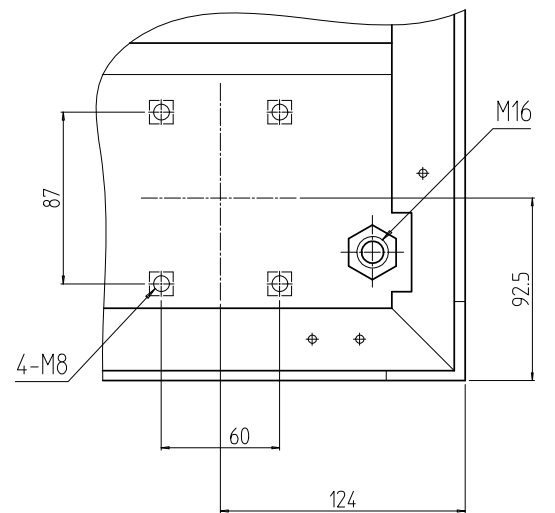

変更 REVISIONS			
回数 REV. MARK	日付 DATE	記事 CONTENTS	変更者 REVISED BY

A部詳細 (1 : 4)  
4ヶ所

02	1	プレートセットN	RKO-0763P-N2**	[**]部 WG:[ホワイトグレイ]/BB:[グロリアアプル-]/YY:[アイボリー] GG:[ライトグレイッシュグリーン]/N1:[ブラック]/N7:[ペールグレイ]		
01	1	キャビネットラック	RKC-0750-63N#	[#]部 9:[シルバー-]/5:[ステン]/1:[ブラック]		
No.	個数 QUANTITY	部品名 PART NAME	設計 DESIGNED	検図 CHECKED	承認 APPROVED	図名 TITLE
						<b>外觀寸法(プレートセットN組込)</b>
						品名 NAME
						RKCキャビネットラック
						型式 MODEL
						RKC-0750-63NxN STM
						図番 DRAWING No.
						RKNC-121311