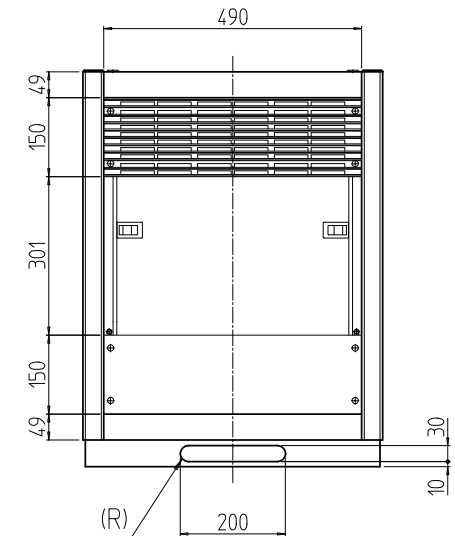

変更 REVISIONS			
回数 REV. MARK	日付 DATE	記事 CONTENTS	変更者 REVISED BY

A部詳細 (1 : 4)  
4ヶ所

02	1	プレートセットN	RKO-0763P-N2**	[**]部 WG:[ホワイトグレイ]/BB:[グロリアアプル-]/YY:[アイボリー] GG:[ライトグレイッシュグリーン]/N1:[ブラック]/N7:[ペールグレイ]		
01	1	キャビネットラック	RKC-0750-63N#	[#]部 9:[シルバー-]/5:[ステン]/1:[ブラック]		
No.	個数 QUANTITY	部品名 PART NAME	設計 DESIGNED	検図 CHECKED	承認 APPROVED	図名 TITLE
						<b>外觀寸法(プレートセットN組込)</b>
						品名 NAME
						RKCキャビネットラック
						型式 MODEL
						RKC-0750-63NxN STM
						図番 DRAWING No.
						RKNC-121311