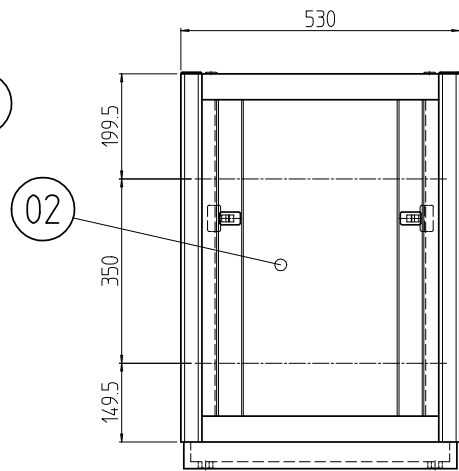

変更 REVISIONS			
回数 REV. MARK	日付 DATE	記事 CONTENTS	変更者 REVISED BY

A部詳細 (1 : 4)
4ヶ所

02	1	プレートセットV	RKO-0753P-V2**	[**]部 WG:[ホワイトグレイ]/BB:[グロリアアブルー]/YY:[アイボリー] GG:[ライトグレイッシュグリーン]/N1:[ブラック]/N7:[ペールグレイ]		
01	1	キャビネットラック	RKC-0750-53N#	[#]部 9:[シルバー]/5:[ステン]/1:[ブラック]		
No.	個数 QUANTITY	部品名 PART NAME	設計 DESIGNED	検図 CHECKED	承認 APPROVED	図名 TITLE
						外観寸法(プレートセットV組込)
						品名 NAME
						RKCキャビネットラック
						型式 MODEL
						RKC-0750-53NxV STM
						図番 DRAWING No.
						RKNC-221211