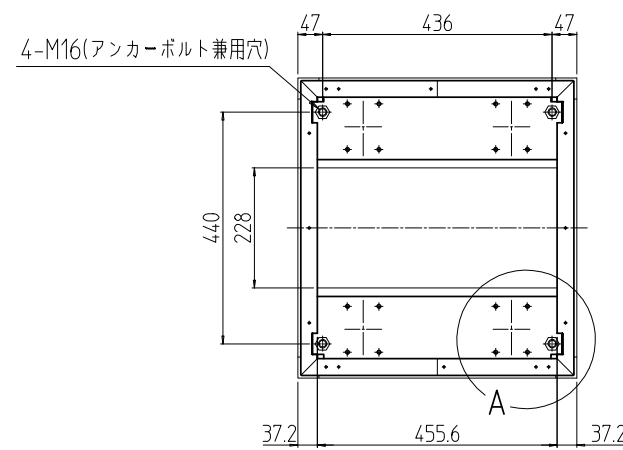

変更 REVISIONS			
回数 REV. MARK	日付 DATE	記事 CONTENTS	変更者 REVISED BY

A部詳細 (1 : 4)
4ヶ所

02	1	プレートセットV	RKO-0753P-V2**	[**]部 WG:[ホワイトグレイ]/BB:[グロリアアブルー]/YY:[アイボリー] GG:[ライトグレイッシュグリーン]/N1:[ブラック]/N7:[ペールグレイ]		
01	1	キャビネットラック	RKC-0750-53N#	[#]部 9:[シルバー]/5:[ステン]/1:[ブラック]		
No.	個数 QUANTITY	部品名 PART NAME	設計 DESIGNED	検図 CHECKED	承認 APPROVED	図名 TITLE
						外観寸法(プレートセットV組込)
						品名 NAME
						RKCキャビネットラック
						型式 MODEL
						RKC-0750-53NxV STM
						図番 DRAWING No.
						RKNC-221211