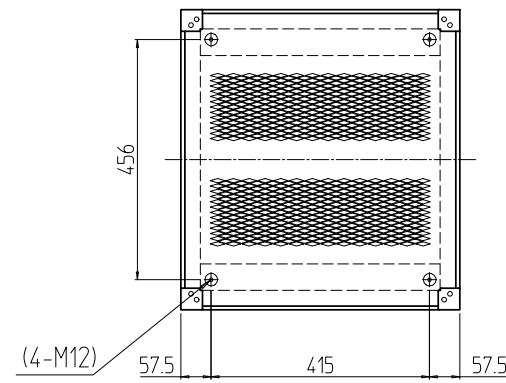

変更 REVISIONS			
回数 REV. MARK	日付 DATE	記事 CONTENTS	変更者 REVISED BY

A部詳細 (1 : 4)
4ヶ所

02	1	プレートセットV	RKO-0753P-V2**	[**]部 WG:[ホワイトグレイ]/BB:[グロリアアブルー]/YY:[アイボリー] GG:[ライトグレイッシュグリーン]/N1:[ブラック]/N7:[ペールグレイ]		
01	1	キャビネットラック	RKC-0750-53N#	[#]部 9:[シルバー]/5:[ステン]/1:[ブラック]		
No.	個数 QUANTITY	部品名 PART NAME	設計 DESIGNED	検図 CHECKED	承認 APPROVED	図名 TITLE
						外観寸法(プレートセットV組込)
						品名 NAME
						RKCキャビネットラック
						型式 MODEL
						RKC-0750-53NxV STM
						図番 DRAWING No.
						RKNC-221211