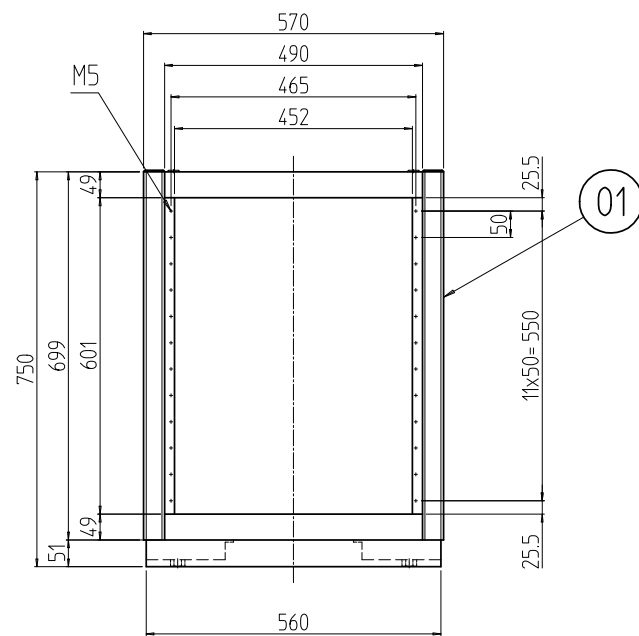

変更 REVISIONS			
回数 REV. MARK	日付 DATE	記事 CONTENTS	変更者 REVISED BY

A部詳細 (1 : 4)
4ヶ所

02	1	プレートセットV	RKO-0753P-V2**	[**]部 WG:[ホワイトグレイ]/BB:[グロリアアブルー]/YY:[アイボリー] GG:[ライトグレイッシュグリーン]/N1:[ブラック]/N7:[ペールグレイ]		
01	1	キャビネットラック	RKC-0750-53N#	[#]部 9:[シルバー]/5:[ステン]/1:[ブラック]		
No.	個数 QUANTITY	部品名 PART NAME	設計 DESIGNED	検図 CHECKED	承認 APPROVED	図名 TITLE
						外観寸法(プレートセットV組込)
						品名 NAME
						RKCキャビネットラック
						型式 MODEL
						RKC-0750-53NxV STM
						図番 DRAWING No.
						RKNC-221211