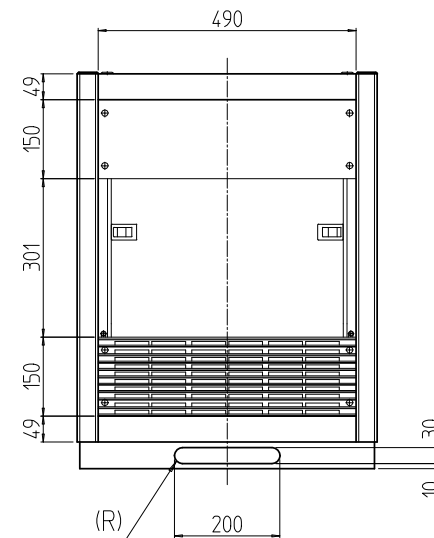

変更 REVISIONS			
回数 REV. MARK	日付 DATE	記事 CONTENTS	変更者 REVISED BY

A部詳細 (1 : 4)
4ヶ所

02	1	プレートセットV	RKO-0753P-V2**	[**]部 WG:[ホワイトグレイ]/BB:[グロリアアブルー]/YY:[アイボリー] GG:[ライトグレイッシュグリーン]/N1:[ブラック]/N7:[ペールグレイ]		
01	1	キャビネットラック	RKC-0750-53N#	[#]部 9:[シルバー]/5:[ステン]/1:[ブラック]		
No.	個数 QUANTITY	部品名 PART NAME	設計 DESIGNED	検図 CHECKED	承認 APPROVED	図名 TITLE
						外観寸法(プレートセットV組込)
						品名 NAME
						RKCキャビネットラック
						型式 MODEL
						RKC-0750-53NxV STM
						図番 DRAWING No.
						RKNC-221211