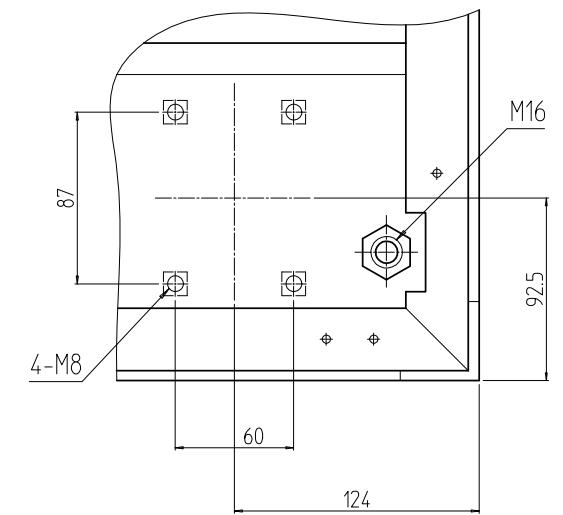

変更 REVISIONS			
回数 REV. MARK	日付 DATE	記事 CONTENTS	変更者 REVISED BY

A部詳細 (1 : 4)
4ヶ所

02	1	プレートセットV	RKO-0753P-V2**	[**]部 WG:[ホワイトグレイ]/BB:[グロリアアブルー]/YY:[アイボリー] GG:[ライトグレイッシュグリーン]/N1:[ブラック]/N7:[ペールグレイ]		
01	1	キャビネットラック	RKC-0750-53N#	[#]部 9:[シルバー]/5:[ステン]/1:[ブラック]		
No.	個数 QUANTITY	部品名 PART NAME	設計 DESIGNED	検図 CHECKED	承認 APPROVED	図名 TITLE
						外観寸法(プレートセットV組込)
						品名 NAME
						RKCキャビネットラック
						型式 MODEL
						RKC-0750-53NxV STM
						図番 DRAWING No.
						RKNC-221211