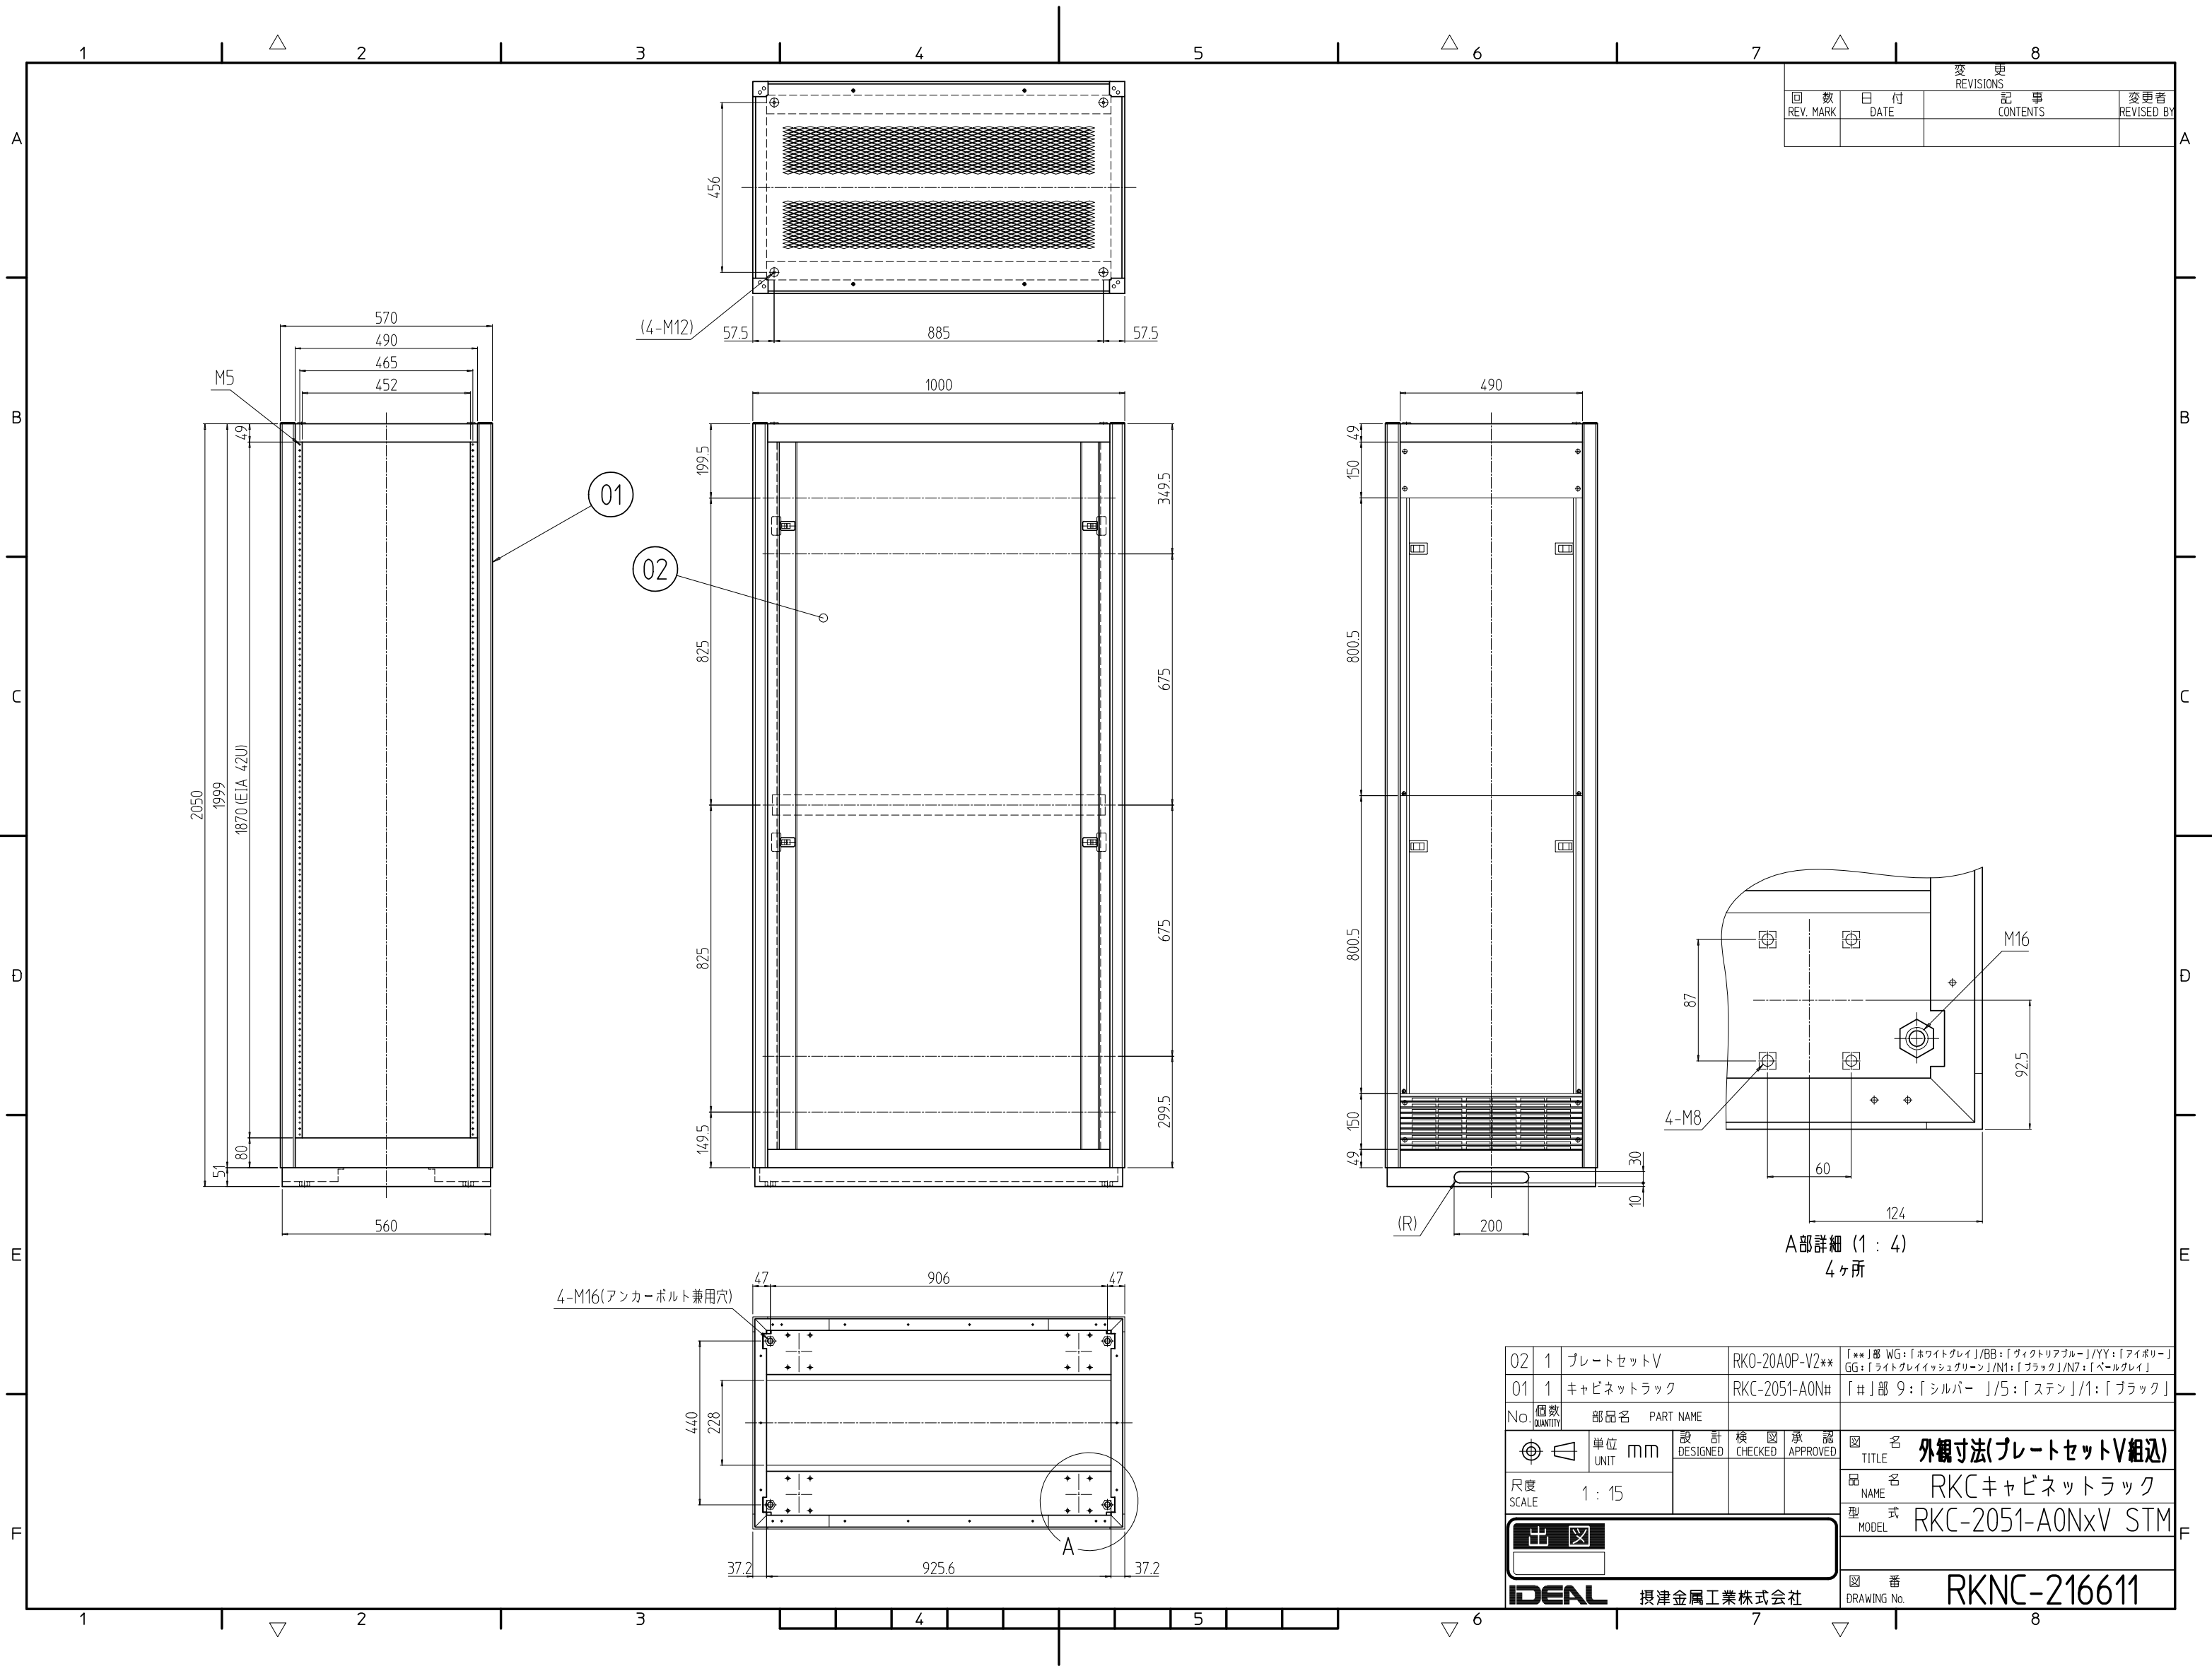

変更 REVISIONS			
回数 REV. MARK	日付 DATE	記事 CONTENTS	変更者 REVISED BY

A部詳細 (1 : 4)
4ヶ所

02	1	プレートセットV	RKO-20A0P-V2**	[**]部 WG:「ホワイトグレイ」/BB:「グロリアアプル」/YY:「アイボリー」 GG:「ライトグレイッシュグリーン」/N1:「ブラック」/N7:「ペールグレイ」
01	1	キャビネットラック	RKC-2051-A0N#	[#]部 9:「シルバー」/5:「ステン」/1:「ブラック」
No.	個数 QUANTITY	部品名 PART NAME	設計 DESIGNED	検図 CHECKED
			承認 APPROVED	図名 TITLE
				外観寸法(プレートセットV組込)
				品名 NAME
				RKCキャビネットラック
				型式 MODEL
				RKC-2051-A0NxV STM
				図番 DRAWING No.
				RKNC-216611