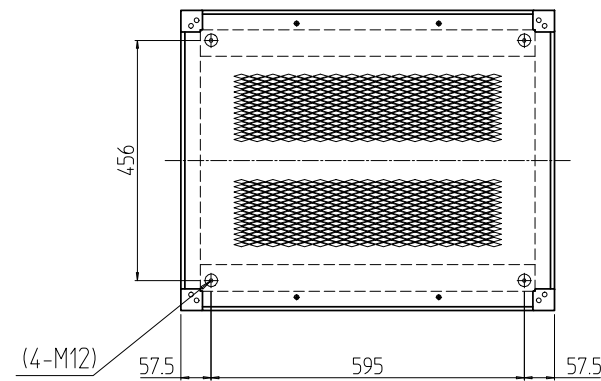

変更 REVISIONS			
回数 REV. MARK	日付 DATE	記事 CONTENTS	変更者 REVISED BY

A部詳細 (1 : 4)  
4ヶ所

02	1	プレートセットV	RKO-1271P-V2**	[**]部 WG:[ホワイトグレイ]/BB:[グロリアブルー]/YY:[アイボリー] GG:[ライトグレイッシュグリーン]/N1:[ブラック]/N7:[ペールグレイ]		
01	1	キャビネットラック	RKC-1251-71N#	[#]部 9:[シルバー]/5:[ステン]/1:[ブラック]		
No.	個数 QUANTITY	部品名 PART NAME	DESIGNED	CHECKED	APPROVED	図名 TITLE
						外觀寸法(プレートセットV組込)
						品名 NAME
						RKCキャビネットラック
						型式 MODEL
						RKC-1251-71NxV STM
						図番 DRAWING No.
						RKNC-213411