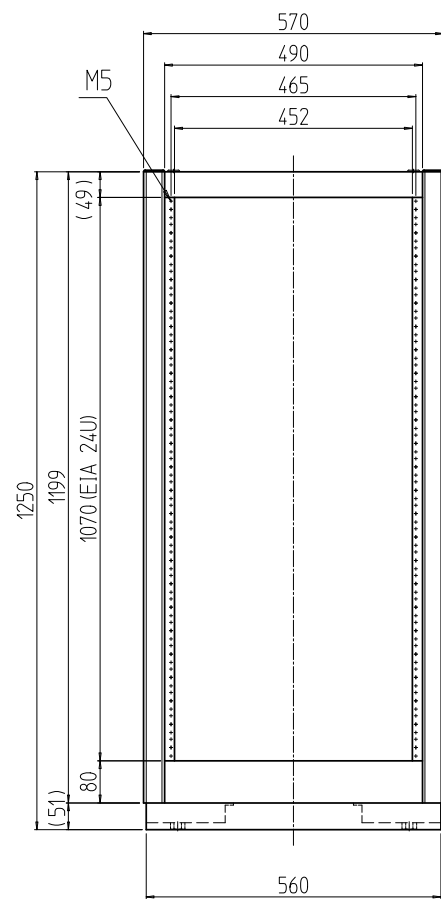

変更 REVISIONS			
回数 REV. MARK	日付 DATE	記事 CONTENTS	変更者 REVISED BY

A部詳細 (1 : 4)  
4ヶ所

02	1	プレートセットV	RKO-1271P-V2**	[**]部 WG:[ホワイトグレイ]/BB:[グロリアブルー]/YY:[アイボリー] GG:[ライトグレイッシュグリーン]/N1:[ブラック]/N7:[ペールグレイ]		
01	1	キャビネットラック	RKC-1251-71N#	[#]部 9:[シルバー]/5:[ステン]/1:[ブラック]		
No.	個数 QUANTITY	部品名 PART NAME	DESIGNED	CHECKED	APPROVED	図名 TITLE
						外觀寸法(プレートセットV組込)
						品名 NAME
						RKCキャビネットラック
						型式 MODEL
						RKC-1251-71NxV STM
						図番 DRAWING No.
						RKNC-213411