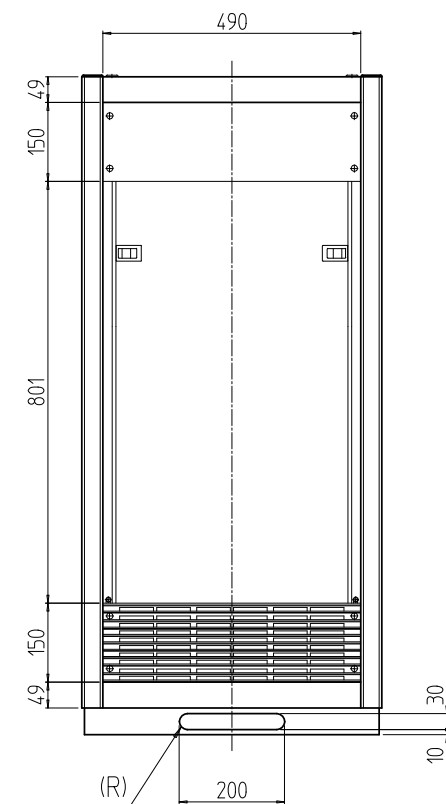

変更 REVISIONS			
回数 REV. MARK	日付 DATE	記事 CONTENTS	変更者 REVISED BY

A部詳細 (1 : 4)  
4ヶ所

02	1	プレートセットV	RKO-1271P-V2**	[**]部 WG:[ホワイトグレイ]/BB:[グロリアブルー]/YY:[アイボリー] GG:[ライトグレイッシュグリーン]/N1:[ブラック]/N7:[ペールグレイ]		
01	1	キャビネットラック	RKC-1251-71N#	[#]部 9:[シルバー]/5:[ステン]/1:[ブラック]		
No.	個数 QUANTITY	部品名 PART NAME	DESIGNED	CHECKED	APPROVED	図名 TITLE
						外觀寸法(プレートセットV組込)
						品名 NAME
						RKCキャビネットラック
						型式 MODEL
						RKC-1251-71NxV STM
						図番 DRAWING No.
						RKNC-213411