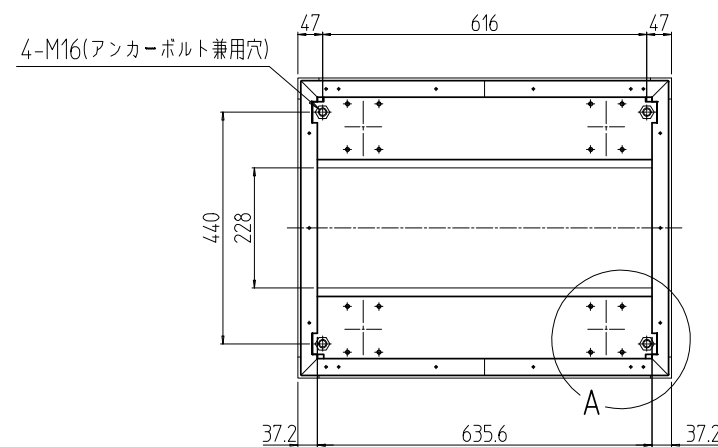

変更 REVISIONS			
回数 REV. MARK	日付 DATE	記事 CONTENTS	変更者 REVISED BY

A部詳細 (1 : 4)  
4ヶ所

02	1	プレートセットV	RKO-1271P-V2**	[**]部 WG:[ホワイトグレイ]/BB:[グロリアブルー]/YY:[アイボリー] GG:[ライトグレイッシュグリーン]/N1:[ブラック]/N7:[ペールグレイ]		
01	1	キャビネットラック	RKC-1251-71N#	[#]部 9:[シルバー]/5:[ステン]/1:[ブラック]		
No.	個数 QUANTITY	部品名 PART NAME	DESIGNED	CHECKED	APPROVED	図名 TITLE
						外觀寸法(プレートセットV組込)
						品名 NAME
						RKCキャビネットラック
						型式 MODEL
						RKC-1251-71NxV STM
						図番 DRAWING No.
						RKNC-213411