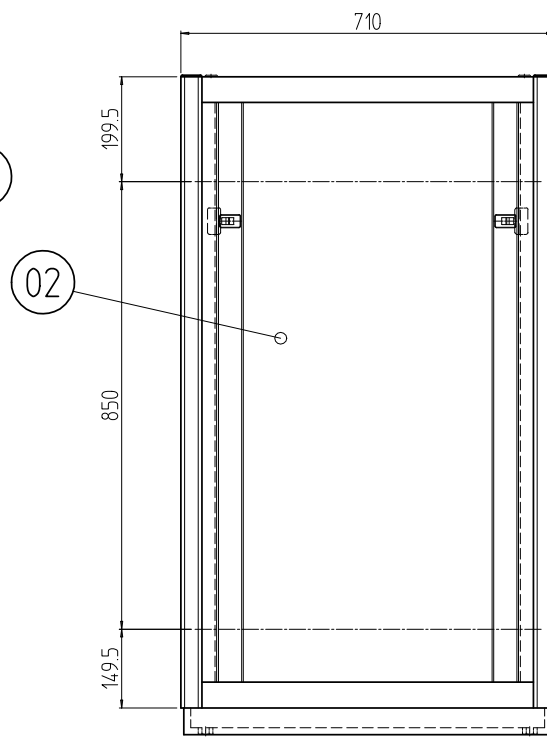

変更 REVISIONS			
回数 REV. MARK	日付 DATE	記事 CONTENTS	変更者 REVISED BY

A部詳細 (1 : 4)  
4ヶ所

02	1	プレートセットV	RKO-1271P-V2**	[**]部 WG:[ホワイトグレイ]/BB:[グロリアブルー]/YY:[アイボリー] GG:[ライトグレイッシュグリーン]/N1:[ブラック]/N7:[ペールグレイ]		
01	1	キャビネットラック	RKC-1251-71N#	[#]部 9:[シルバー]/5:[ステン]/1:[ブラック]		
No.	個数 QUANTITY	部品名 PART NAME	DESIGNED	CHECKED	APPROVED	図名 TITLE
						外觀寸法(プレートセットV組込)
						品名 NAME
						RKCキャビネットラック
						型式 MODEL
						RKC-1251-71NxV STM
						図番 DRAWING No.
						RKNC-213411