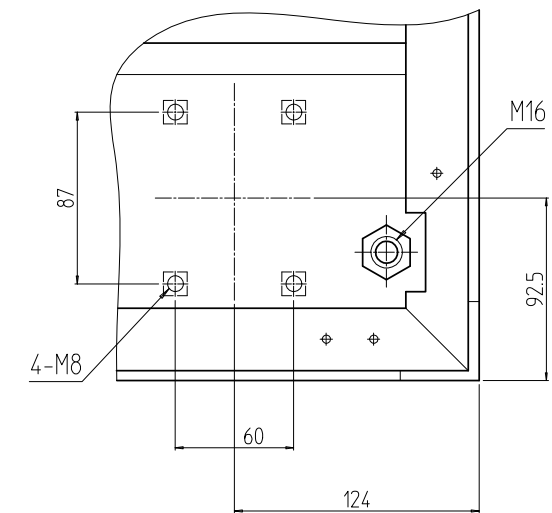

変更 REVISIONS			
回数 REV. MARK	日付 DATE	記事 CONTENTS	変更者 REVISED BY

A部詳細 (1 : 4)  
4ヶ所

02	1	プレートセットV	RKO-1271P-V2**	[**]部 WG:[ホワイトグレイ]/BB:[グロリアブルー]/YY:[アイボリー] GG:[ライトグレイッシュグリーン]/N1:[ブラック]/N7:[ペールグレイ]		
01	1	キャビネットラック	RKC-1251-71N#	[#]部 9:[シルバー]/5:[ステン]/1:[ブラック]		
No.	個数 QUANTITY	部品名 PART NAME	DESIGNED	CHECKED	APPROVED	図名 TITLE
						外觀寸法(プレートセットV組込)
						品名 NAME
						RKCキャビネットラック
						型式 MODEL
						RKC-1251-71NxV STM
						図番 DRAWING No.
						RKNC-213411