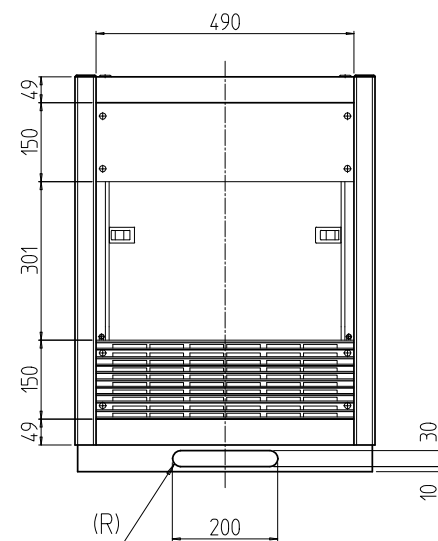

変更 REVISIONS			
回数 REV. MARK	日付 DATE	記事 CONTENTS	変更者 REVISED BY

A部詳細 (1 : 4)
4ヶ所

02	1	プレートセットV	RKO-0745P-V2**	[**]部 WG:[ホワイトグレイ]/BB:[グロリアアブルー]/YY:[アイボリー] GG:[ライトグレイイッシュグリーン]/N1:[ブラック]/N7:[ペールグレイ]		
01	1	キャビネットラック	RKC-0751-45N#	[#]部 9:[シルバー]/5:[ステン]/1:[ブラック]		
No.	個数 QUANTITY	部品名 PART NAME	設計 DESIGNED	検閲 CHECKED	承認 APPROVED	図名 TITLE
						外観寸法(プレートセットV組込)
						品名 NAME
						RKCキャビネットラック
						型式 MODEL
						RKC-0751-45NxV STM
						図番 DRAWING No.
						RKNC-211111