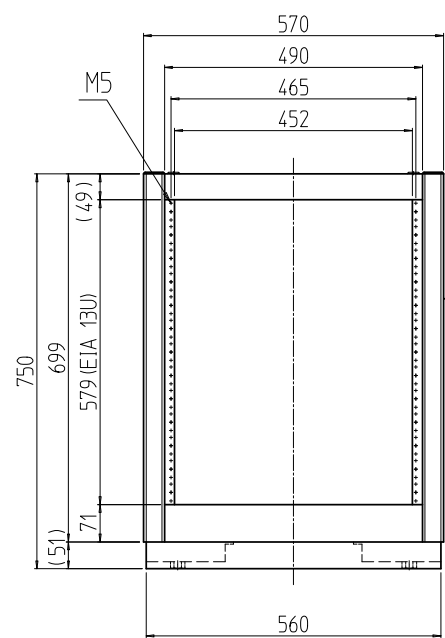

変更 REVISIONS			
回数 REV. MARK	日付 DATE	記事 CONTENTS	変更者 REVISED BY

A部詳細 (1 : 4)
4ヶ所

02	1	プレートセットV	RKO-0745P-V2**	[**]部 WG:[ホワイトグレイ]/BB:[グロリアアブルー]/YY:[アイボリー] GG:[ライトグレイイッシュグリーン]/N1:[ブラック]/N7:[ペールグレイ]		
01	1	キャビネットラック	RKC-0751-45N#	[#]部 9:[シルバー]/5:[ステン]/1:[ブラック]		
No.	個数 QUANTITY	部品名 PART NAME	設計 DESIGNED	検閲 CHECKED	承認 APPROVED	図名 TITLE
						外観寸法(プレートセットV組込)
						品名 NAME
						RKCキャビネットラック
						型式 MODEL
						RKC-0751-45NxV STM
						図番 DRAWING No.
						RKNC-211111