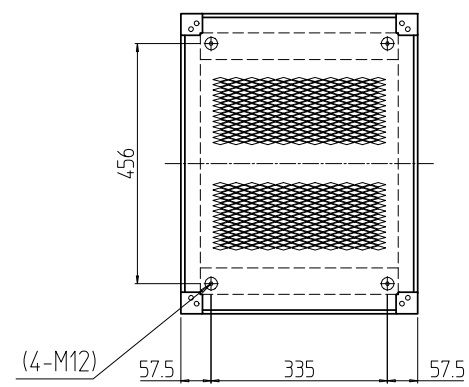

変更 REVISIONS			
回数 REV. MARK	日付 DATE	記事 CONTENTS	変更者 REVISED BY

A部詳細 (1 : 4)
4ヶ所

02	1	プレートセットV	RKO-0745P-V2**	[**]部 WG:[ホワイトグレイ]/BB:[グロリアアブルー]/YY:[アイボリー] GG:[ライトグレイイッシュグリーン]/N1:[ブラック]/N7:[ペールグレイ]		
01	1	キャビネットラック	RKC-0751-45N#	[#]部 9:[シルバー]/5:[ステン]/1:[ブラック]		
No.	個数 QUANTITY	部品名 PART NAME	設計 DESIGNED	検閲 CHECKED	承認 APPROVED	図名 TITLE
						外観寸法(プレートセットV組込)
						品名 NAME
						RKCキャビネットラック
						型式 MODEL
						RKC-0751-45NxV STM
						図番 DRAWING No.
						RKNC-211111