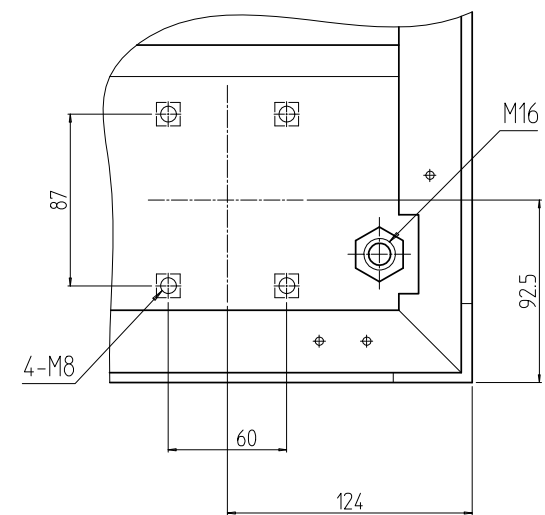

変更 REVISIONS			
回数 REV. MARK	日付 DATE	記事 CONTENTS	変更者 REVISED BY

A部詳細 (1 : 4)
4ヶ所

02	1	プレートセットV	RKO-0745P-V2**	[**]部 WG:[ホワイトグレイ]/BB:[グロリアアブルー]/YY:[アイボリー] GG:[ライトグレイイッシュグリーン]/N1:[ブラック]/N7:[ペールグレイ]		
01	1	キャビネットラック	RKC-0751-45N#	[#]部 9:[シルバー]/5:[ステン]/1:[ブラック]		
No.	個数 QUANTITY	部品名 PART NAME	設計 DESIGNED	検閲 CHECKED	承認 APPROVED	図名 TITLE
						外観寸法(プレートセットV組込)
						品名 NAME
						RKCキャビネットラック
						型式 MODEL
						RKC-0751-45NxV STM
						図番 DRAWING No.
						RKNC-211111