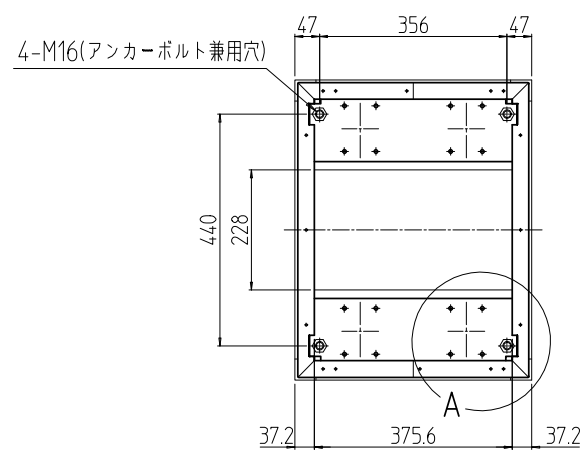

変更 REVISIONS			
回数 REV. MARK	日付 DATE	記事 CONTENTS	変更者 REVISED BY

A部詳細 (1 : 4)
4ヶ所

02	1	プレートセットV	RKO-0745P-V2**	[**]部 WG:[ホワイトグレイ]/BB:[グロリアアブルー]/YY:[アイボリー] GG:[ライトグレイイッシュグリーン]/N1:[ブラック]/N7:[ペールグレイ]		
01	1	キャビネットラック	RKC-0751-45N#	[#]部 9:[シルバー]/5:[ステン]/1:[ブラック]		
No.	個数 QUANTITY	部品名 PART NAME	設計 DESIGNED	検閲 CHECKED	承認 APPROVED	図名 TITLE
						外観寸法(プレートセットV組込)
						品名 NAME
						RKCキャビネットラック
						型式 MODEL
						RKC-0751-45NxV STM
						図番 DRAWING No.
						RKNC-211111