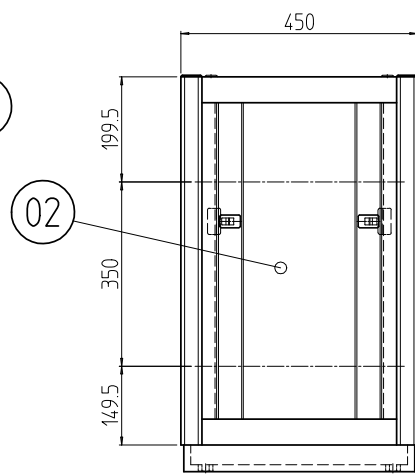

変更 REVISIONS			
回数 REV. MARK	日付 DATE	記事 CONTENTS	変更者 REVISED BY

A部詳細 (1 : 4)
4ヶ所

02	1	プレートセットV	RKO-0745P-V2**	[**]部 WG:[ホワイトグレイ]/BB:[グロリアアブルー]/YY:[アイボリー] GG:[ライトグレイイッシュグリーン]/N1:[ブラック]/N7:[ペールグレイ]		
01	1	キャビネットラック	RKC-0751-45N#	[#]部 9:[シルバー]/5:[ステン]/1:[ブラック]		
No.	個数 QUANTITY	部品名 PART NAME	設計 DESIGNED	検閲 CHECKED	承認 APPROVED	図名 TITLE
						外観寸法(プレートセットV組込)
						品名 NAME
						RKCキャビネットラック
						型式 MODEL
						RKC-0751-45NxV STM
						図番 DRAWING No.
						RKNC-211111