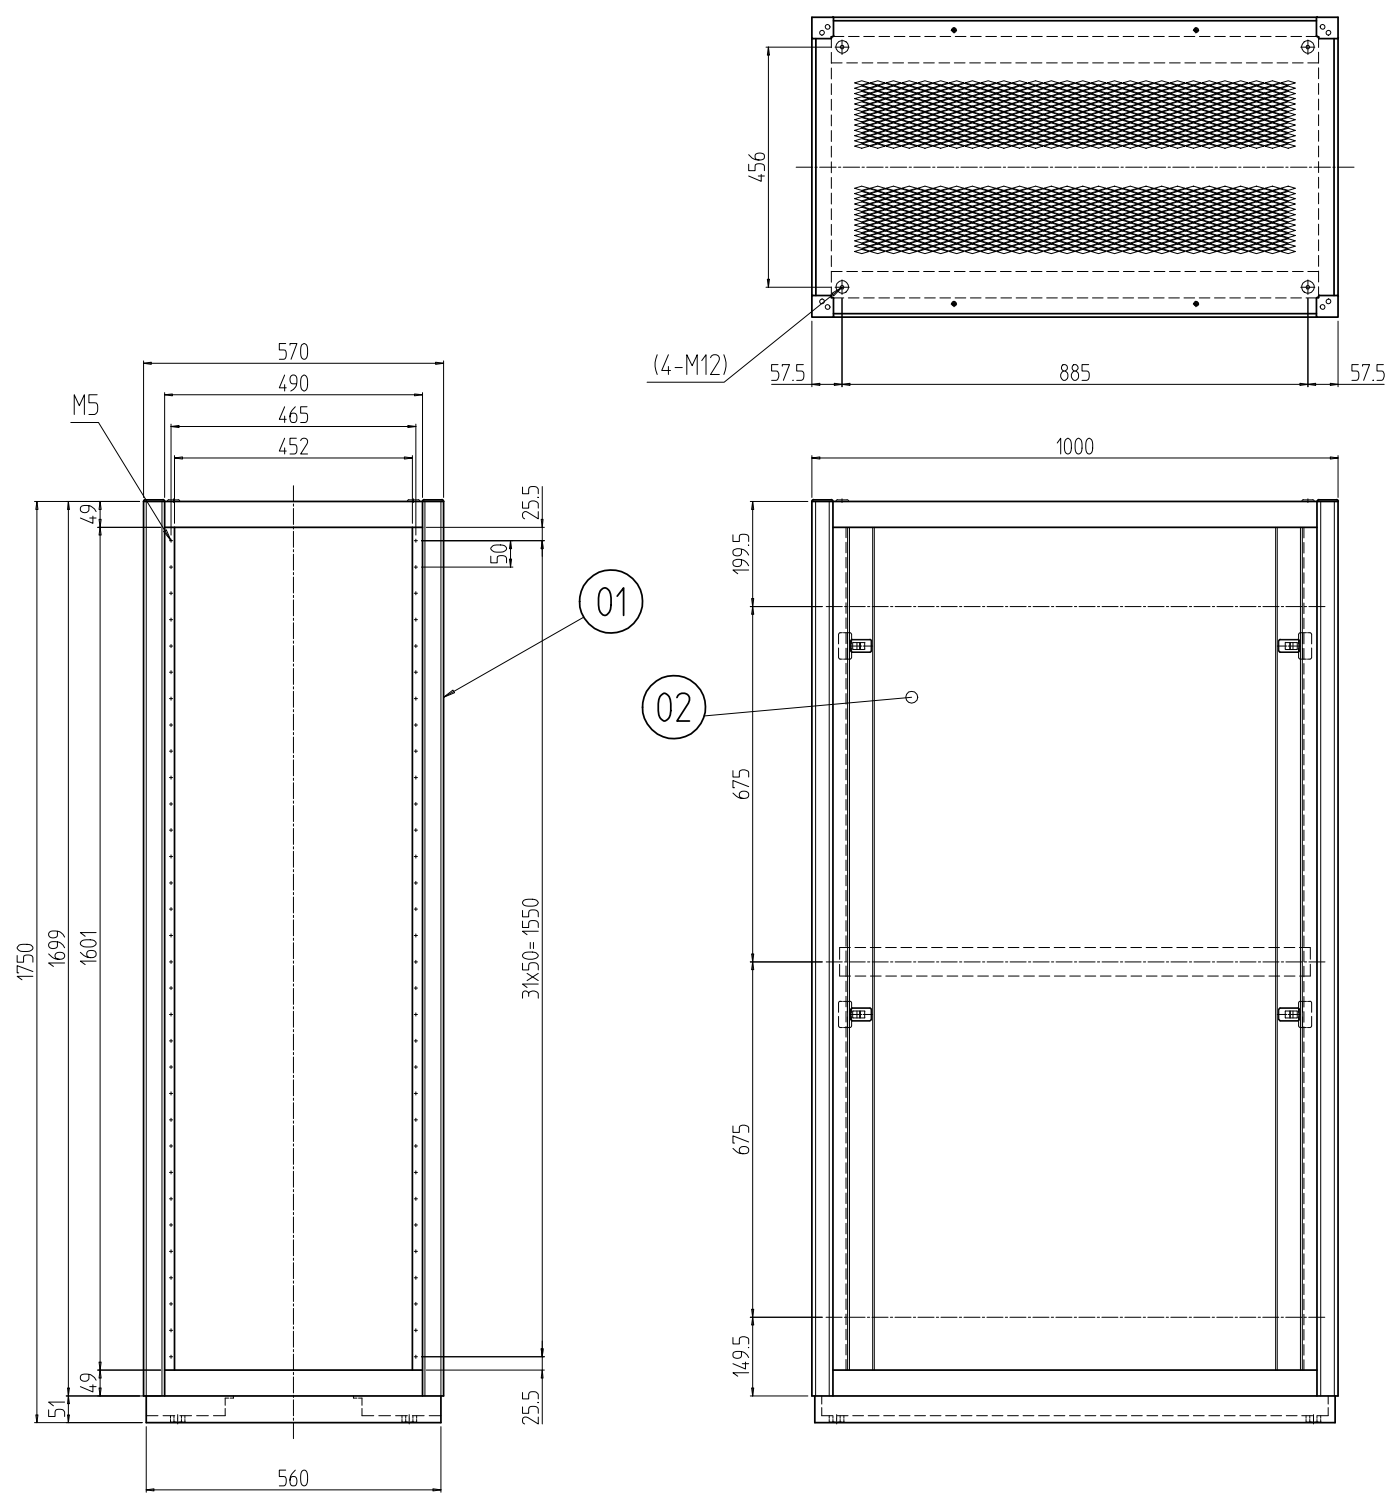

変更 REVISIONS			
回数 REV. MARK	日付 DATE	記事 CONTENTS	変更者 REVISED BY

A部詳細 (1 : 4)  
4ヶ所

02	1	プレートセットV	RKO-17A0P-V2**	[**]部 WG:[ホワイトグレイ]/BB:[グロリアアブルー]/YY:[アイボリー] GG:[ライトグレイッシュグリーン]/N1:[ブラック]/N7:[ペールグレイ]
01	1	キャビネットラック	RKC-1750-A0N#	[#]部 9:[シルバー]/5:[ステン]/1:[ブラック]
No.	個数 QUANTITY	部品名 PART NAME		
		単位 UNIT	設計 DESIGNED	検閲 CHECKED
			承認 APPROVED	
			図名 TITLE <b>外観寸法(プレートセットV組込)</b>	
		尺度 SCALE	品名 NAME <b>RKCキャビネットラック</b>	
			型式 MODEL <b>RKC-1750-A0NxV STM</b>	
			図番 DRAWING No. <b>RKNC-225611</b>	