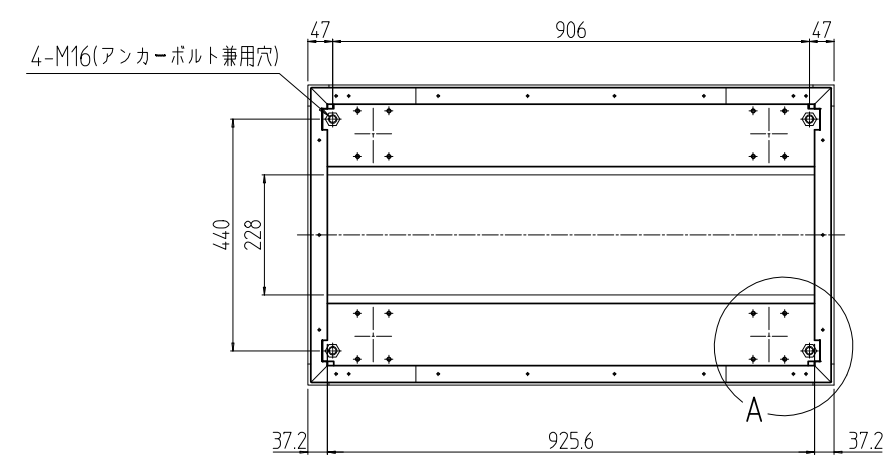

変更 REVISIONS			
回数 REV. MARK	日付 DATE	記事 CONTENTS	変更者 REVISED BY

A部詳細 (1 : 4)  
4ヶ所

02	1	プレートセットV	RKO-17A0P-V2**	[**]部 WG:[ホワイトグレイ]/BB:[グロリアアブルー]/YY:[アイボリー] GG:[ライトグレイッシュグリーン]/N1:[ブラック]/N7:[ペールグレイ]
01	1	キャビネットラック	RKC-1750-A0N#	[#]部 9:[シルバー]/5:[ステン]/1:[ブラック]
No.	個数 QUANTITY	部品名 PART NAME		
		単位 UNIT	設計 DESIGNED	検閲 CHECKED
			承認 APPROVED	
			図名 TITLE <b>外観寸法(プレートセットV組込)</b>	
		尺度 SCALE	品名 NAME <b>RKCキャビネットラック</b>	
			型式 MODEL <b>RKC-1750-A0NxV STM</b>	
			図番 DRAWING No. <b>RKNC-225611</b>	