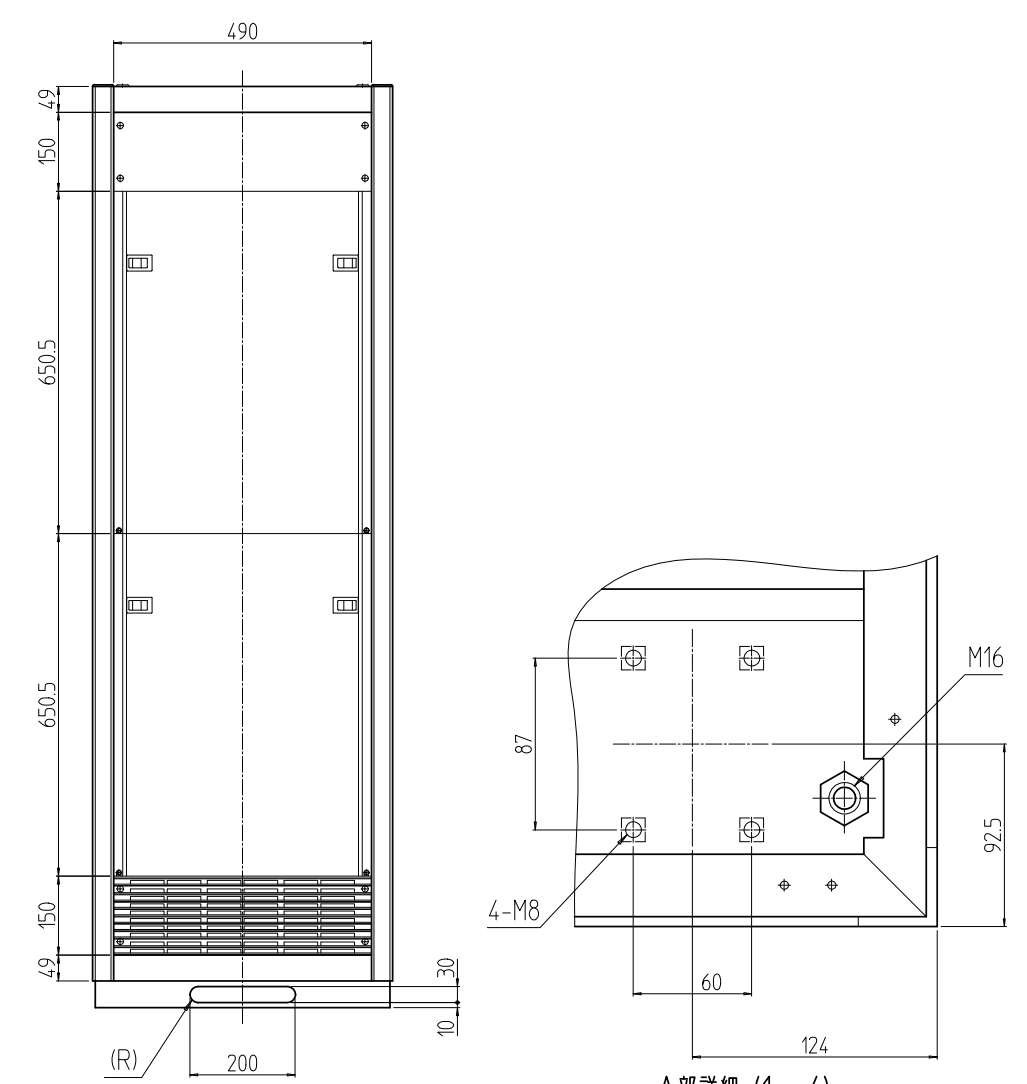

変更 REVISIONS			
回数 REV. MARK	日付 DATE	記事 CONTENTS	変更者 REVISED BY

A部詳細 (1 : 4)  
4ヶ所

02	1	プレートセットV	RKO-17A0P-V2**	[**]部 WG:[ホワイトグレイ]/BB:[グロリアアブルー]/YY:[アイボリー] GG:[ライトグレイッシュグリーン]/N1:[ブラック]/N7:[ペールグレイ]
01	1	キャビネットラック	RKC-1750-A0N#	[#]部 9:[シルバー]/5:[ステン]/1:[ブラック]
No.	個数 QUANTITY	部品名 PART NAME		
		単位 UNIT	設計 DESIGNED	検閲 CHECKED
			承認 APPROVED	
			図名 TITLE <b>外観寸法(プレートセットV組込)</b>	
		尺度 SCALE	品名 NAME <b>RKCキャビネットラック</b>	
			型式 MODEL <b>RKC-1750-A0NxV STM</b>	
			図番 DRAWING No. <b>RKNC-225611</b>	