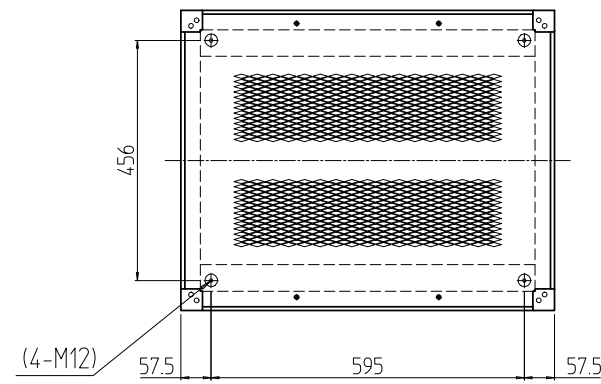

変更 REVISIONS			
回数 REV. MARK	日付 DATE	記事 CONTENTS	変更者 REVISED BY

A部詳細 (1 : 4)
4ヶ所

02	1	プレートセットV	RKD-1271P-V2**	[**]部 WG:[ホワイトグレイ]/BB:[グロリアブルー]/YY:[アイボリー] GG:[ライトグレイッシュグリーン]/N1:[ブラック]/N7:[ペールグレイ]		
01	1	キャビネットラック	RKC-1250-71N#	[#]部 9:[シルバー]/5:[ステン]/1:[ブラック]		
No.	個数 QUANTITY	部品名 PART NAME	設計 DESIGNED	検閲 CHECKED	承認 APPROVED	図名 TITLE
						外觀寸法(プレートセットV組込)
						品名 NAME
						RKCキャビネットラック
						型式 MODEL
						RKC-1250-71NxV STM
						図番 DRAWING No.
						RKNC-223411