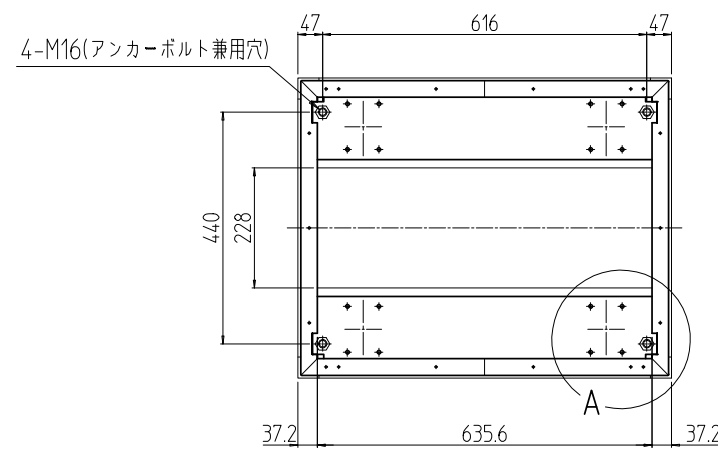

変更 REVISIONS			
回数 REV. MARK	日付 DATE	記事 CONTENTS	変更者 REVISED BY

A部詳細 (1 : 4)
4ヶ所

02	1	プレートセットV	RKD-1271P-V2**	[**]部 WG:[ホワイトグレイ]/BB:[グロリアブルー]/YY:[アイボリー] GG:[ライトグレイッシュグリーン]/N1:[ブラック]/N7:[ペールグレイ]		
01	1	キャビネットラック	RKC-1250-71N#	[#]部 9:[シルバー]/5:[ステン]/1:[ブラック]		
No.	個数 QUANTITY	部品名 PART NAME	設計 DESIGNED	検閲 CHECKED	承認 APPROVED	図名 TITLE
						外觀寸法(プレートセットV組込)
						品名 NAME
						RKCキャビネットラック
						型式 MODEL
						RKC-1250-71NxV STM
						図番 DRAWING No.
						RKNC-223411