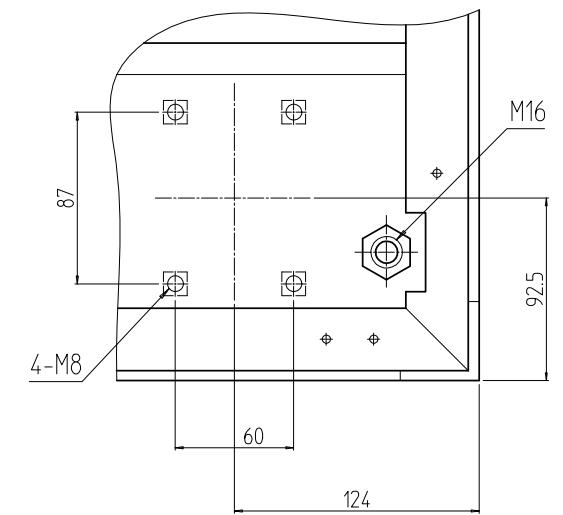

変更 REVISIONS			
回数 REV. MARK	日付 DATE	記事 CONTENTS	変更者 REVISED BY

A部詳細 (1 : 4)
4ヶ所

02	1	プレートセットV	RKD-1271P-V2**	[**]部 WG:[ホワイトグレイ]/BB:[グロリアブルー]/YY:[アイボリー] GG:[ライトグレイッシュグリーン]/N1:[ブラック]/N7:[ペールグレイ]		
01	1	キャビネットラック	RKC-1250-71N#	[#]部 9:[シルバー]/5:[ステン]/1:[ブラック]		
No.	個数 QUANTITY	部品名 PART NAME	設計 DESIGNED	検閲 CHECKED	承認 APPROVED	図名 TITLE
						外觀寸法(プレートセットV組込)
						品名 NAME
						RKCキャビネットラック
						型式 MODEL
						RKC-1250-71NxV STM
						図番 DRAWING No.
						RKNC-223411