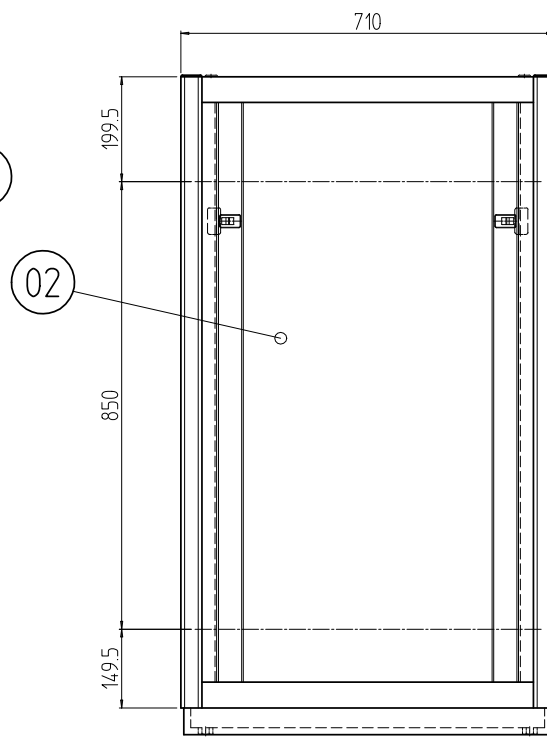

変更 REVISIONS			
回数 REV. MARK	日付 DATE	記事 CONTENTS	変更者 REVISED BY

A部詳細 (1 : 4)
4ヶ所

02	1	プレートセットV	RKD-1271P-V2**	[**]部 WG:[ホワイトグレイ]/BB:[グロリアブルー]/YY:[アイボリー] GG:[ライトグレイッシュグリーン]/N1:[ブラック]/N7:[ペールグレイ]		
01	1	キャビネットラック	RKC-1250-71N#	[#]部 9:[シルバー]/5:[ステン]/1:[ブラック]		
No.	個数 QUANTITY	部品名 PART NAME	設計 DESIGNED	検閲 CHECKED	承認 APPROVED	図名 TITLE
						外觀寸法(プレートセットV組込)
						品名 NAME
						RKCキャビネットラック
						型式 MODEL
						RKC-1250-71NxV STM
						図番 DRAWING No.
						RKNC-223411