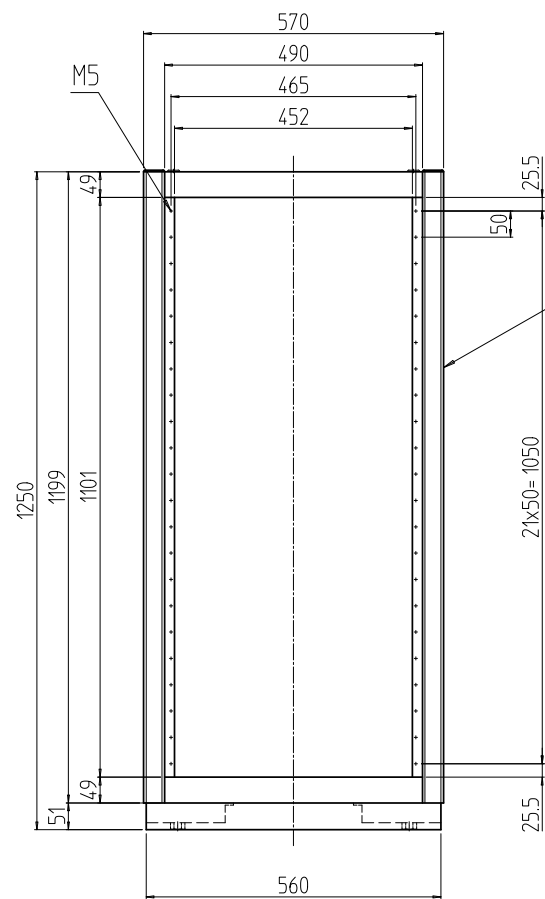

変更 REVISIONS			
回数 REV. MARK	日付 DATE	記事 CONTENTS	変更者 REVISED BY

A部詳細 (1 : 4)
4ヶ所

02	1	プレートセットV	RKD-1271P-V2**	[**]部 WG:[ホワイトグレイ]/BB:[グロリアブルー]/YY:[アイボリー] GG:[ライトグレイッシュグリーン]/N1:[ブラック]/N7:[ペールグレイ]		
01	1	キャビネットラック	RKC-1250-71N#	[#]部 9:[シルバー]/5:[ステン]/1:[ブラック]		
No.	個数 QUANTITY	部品名 PART NAME	設計 DESIGNED	検閲 CHECKED	承認 APPROVED	図名 TITLE
						外觀寸法(プレートセットV組込)
						品名 NAME
						RKCキャビネットラック
						型式 MODEL
						RKC-1250-71NxV STM
						図番 DRAWING No.
						RKNC-223411