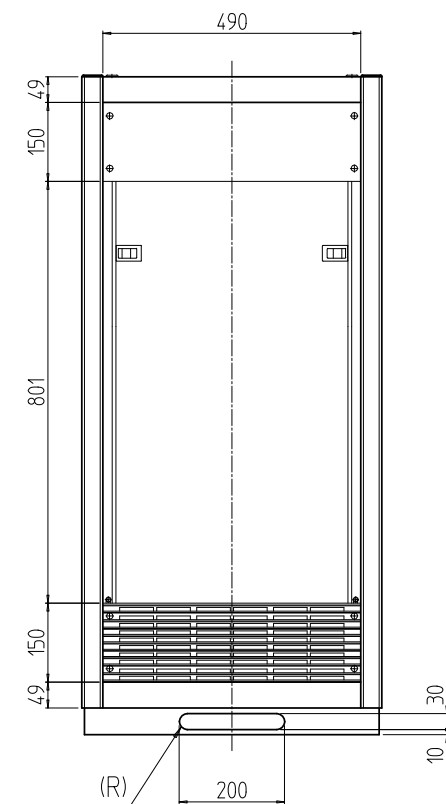

変更 REVISIONS			
回数 REV. MARK	日付 DATE	記事 CONTENTS	変更者 REVISED BY

A部詳細 (1 : 4)
4ヶ所

02	1	プレートセットV	RKD-1271P-V2**	[**]部 WG:[ホワイトグレイ]/BB:[グロリアブルー]/YY:[アイボリー] GG:[ライトグレイッシュグリーン]/N1:[ブラック]/N7:[ペールグレイ]		
01	1	キャビネットラック	RKC-1250-71N#	[#]部 9:[シルバー]/5:[ステン]/1:[ブラック]		
No.	個数 QUANTITY	部品名 PART NAME	設計 DESIGNED	検閲 CHECKED	承認 APPROVED	図名 TITLE
						外觀寸法(プレートセットV組込)
						品名 NAME
						RKCキャビネットラック
						型式 MODEL
						RKC-1250-71NxV STM
						図番 DRAWING No.
						RKNC-223411