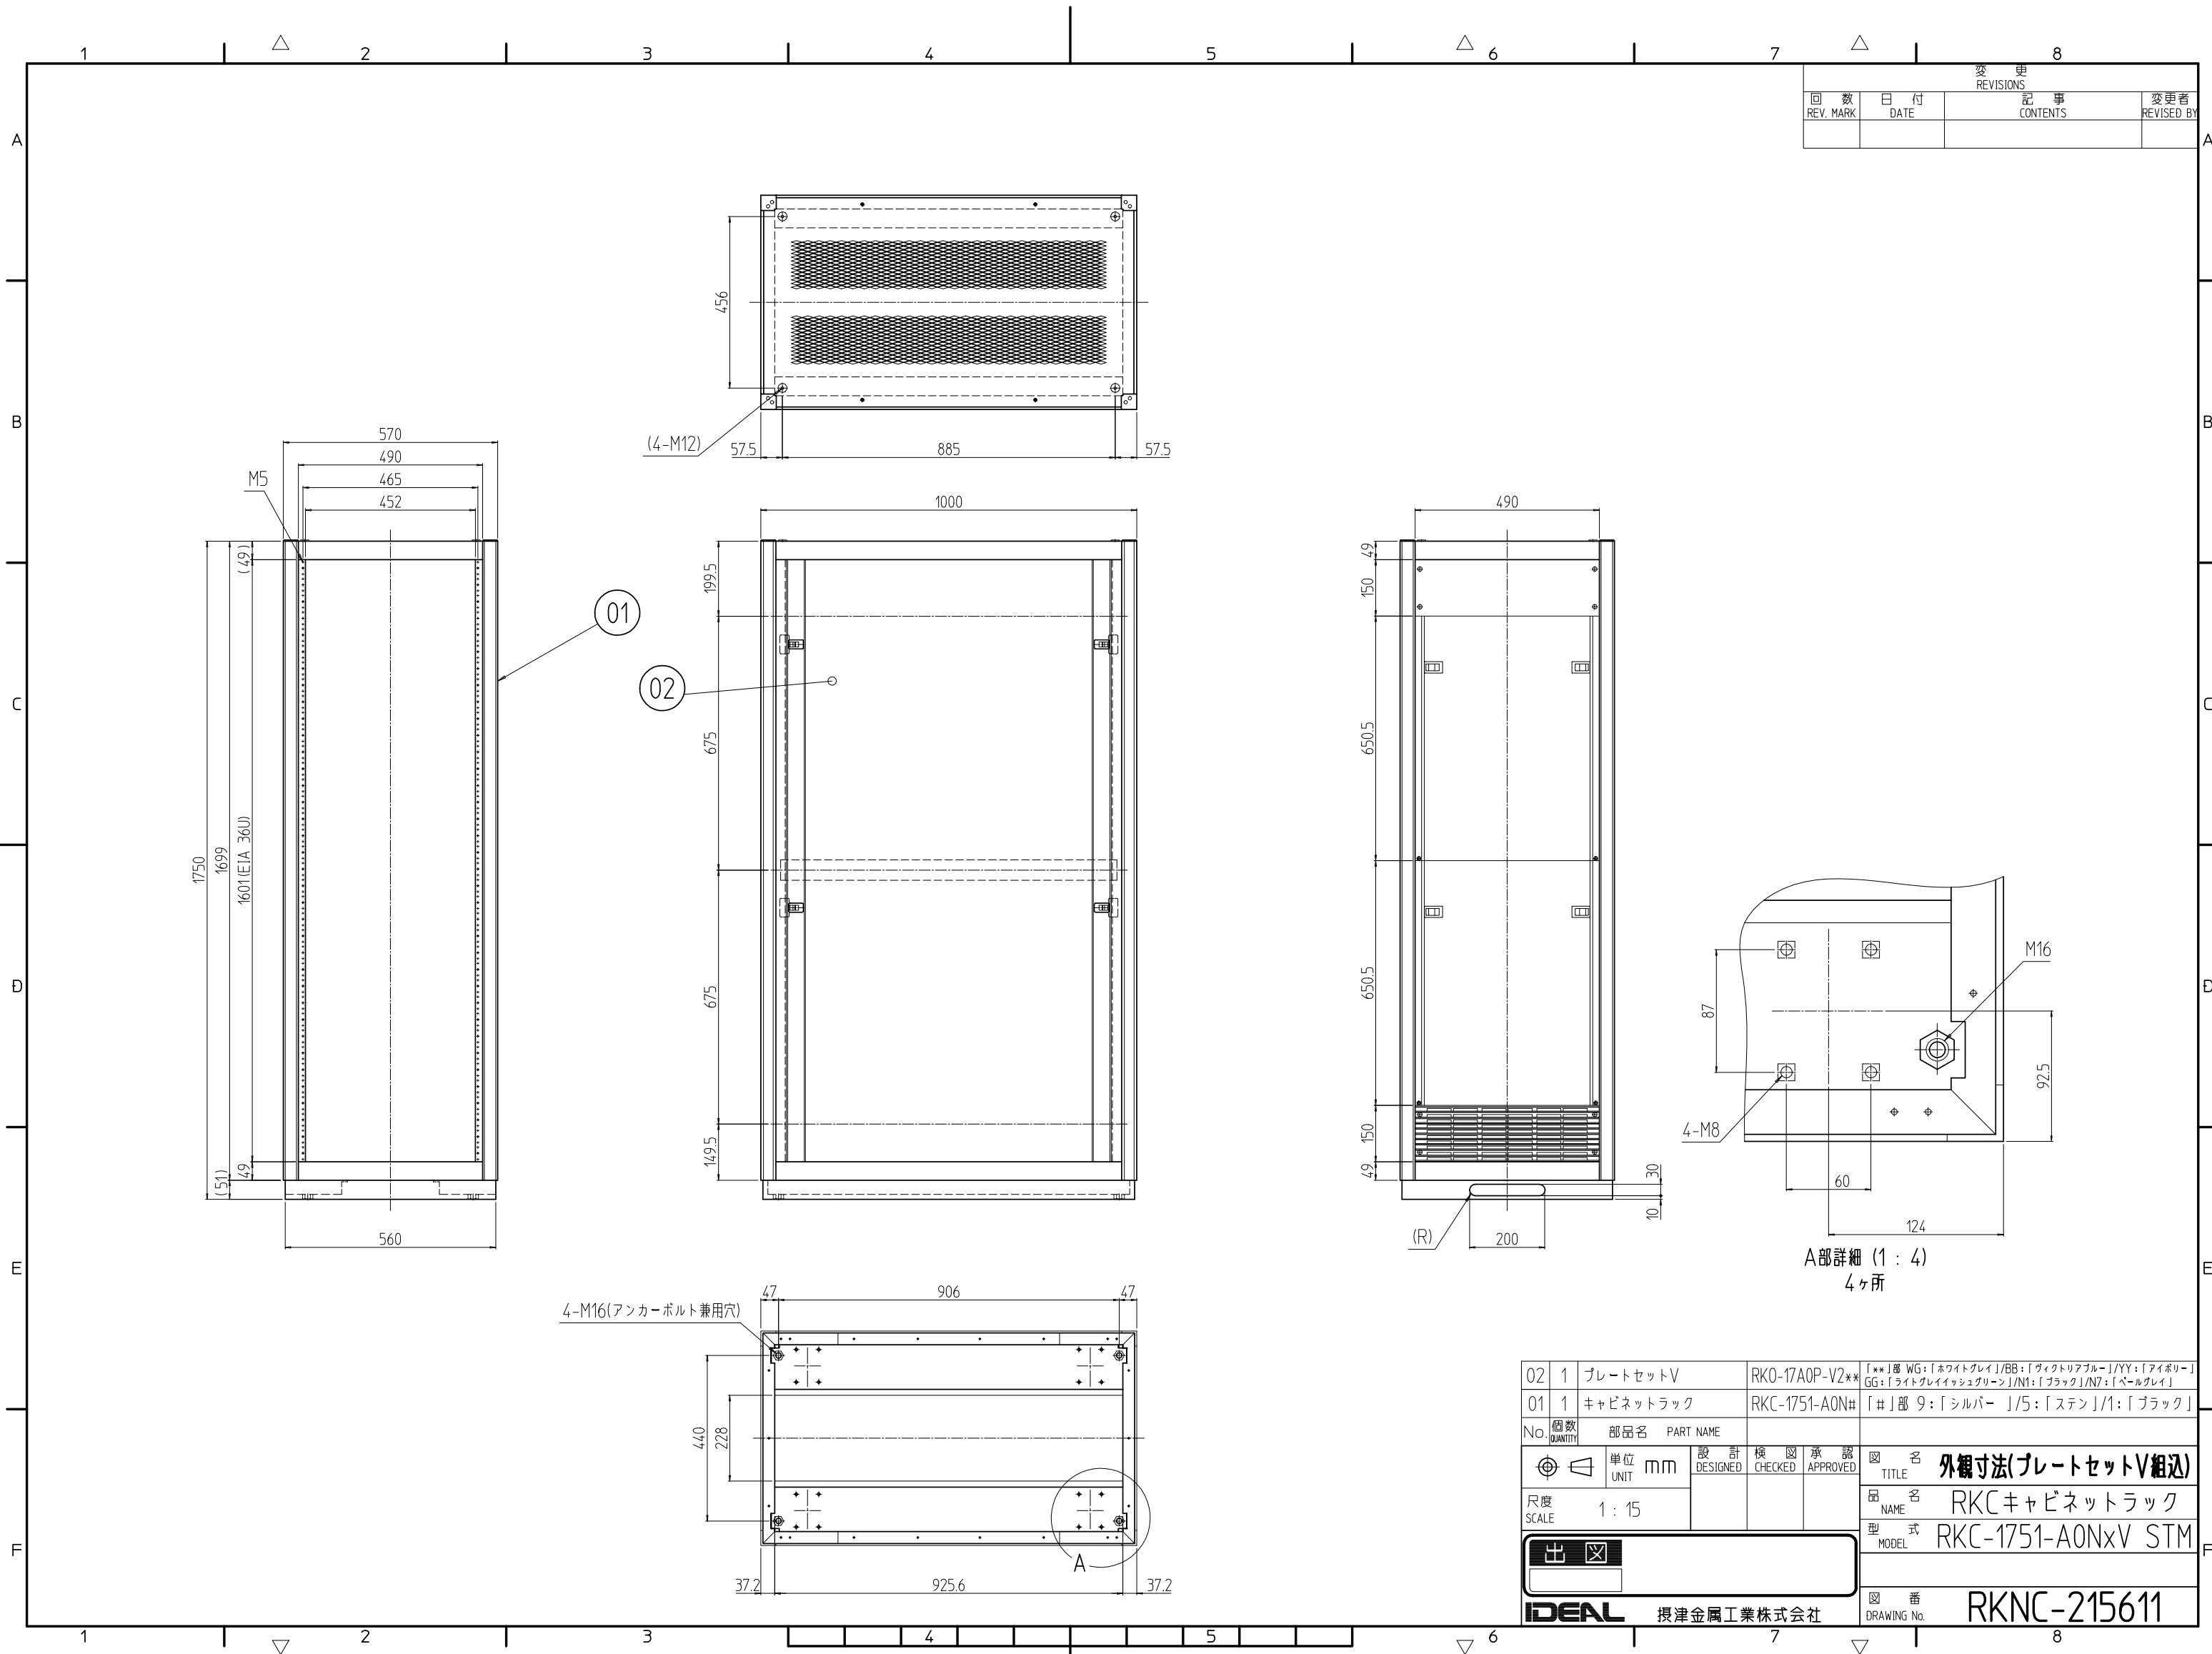

変更 REVISIONS			
回数 REV. MARK	日付 DATE	記事 CONTENTS	変更者 REVISED BY

02	1	プレートセットV	RKO-17A0P-V2**	[**]部 WG:[ホワイトグレイ]/BB:[グロリアアブルー]/YY:[アイボリー] GG:[ライトグレイッシュグリーン]/N1:[ブラック]/N7:[ペールグレイ]
01	1	キャビネットラック	RKC-1751-A0N#	[#]部 9:[シルバー]/5:[ステン]/1:[ブラック]
No.	個数 QUANTITY	部品名 PART NAME	図名 TITLE	
			外観寸法(プレートセットV組込)	
			品名 NAME	
			RKCキャビネットラック	
			型式 MODEL	
			RKC-1751-A0NxV STM	
投津金属工業株式会社			図番 DRAWING No.	
			RKNC-215611	