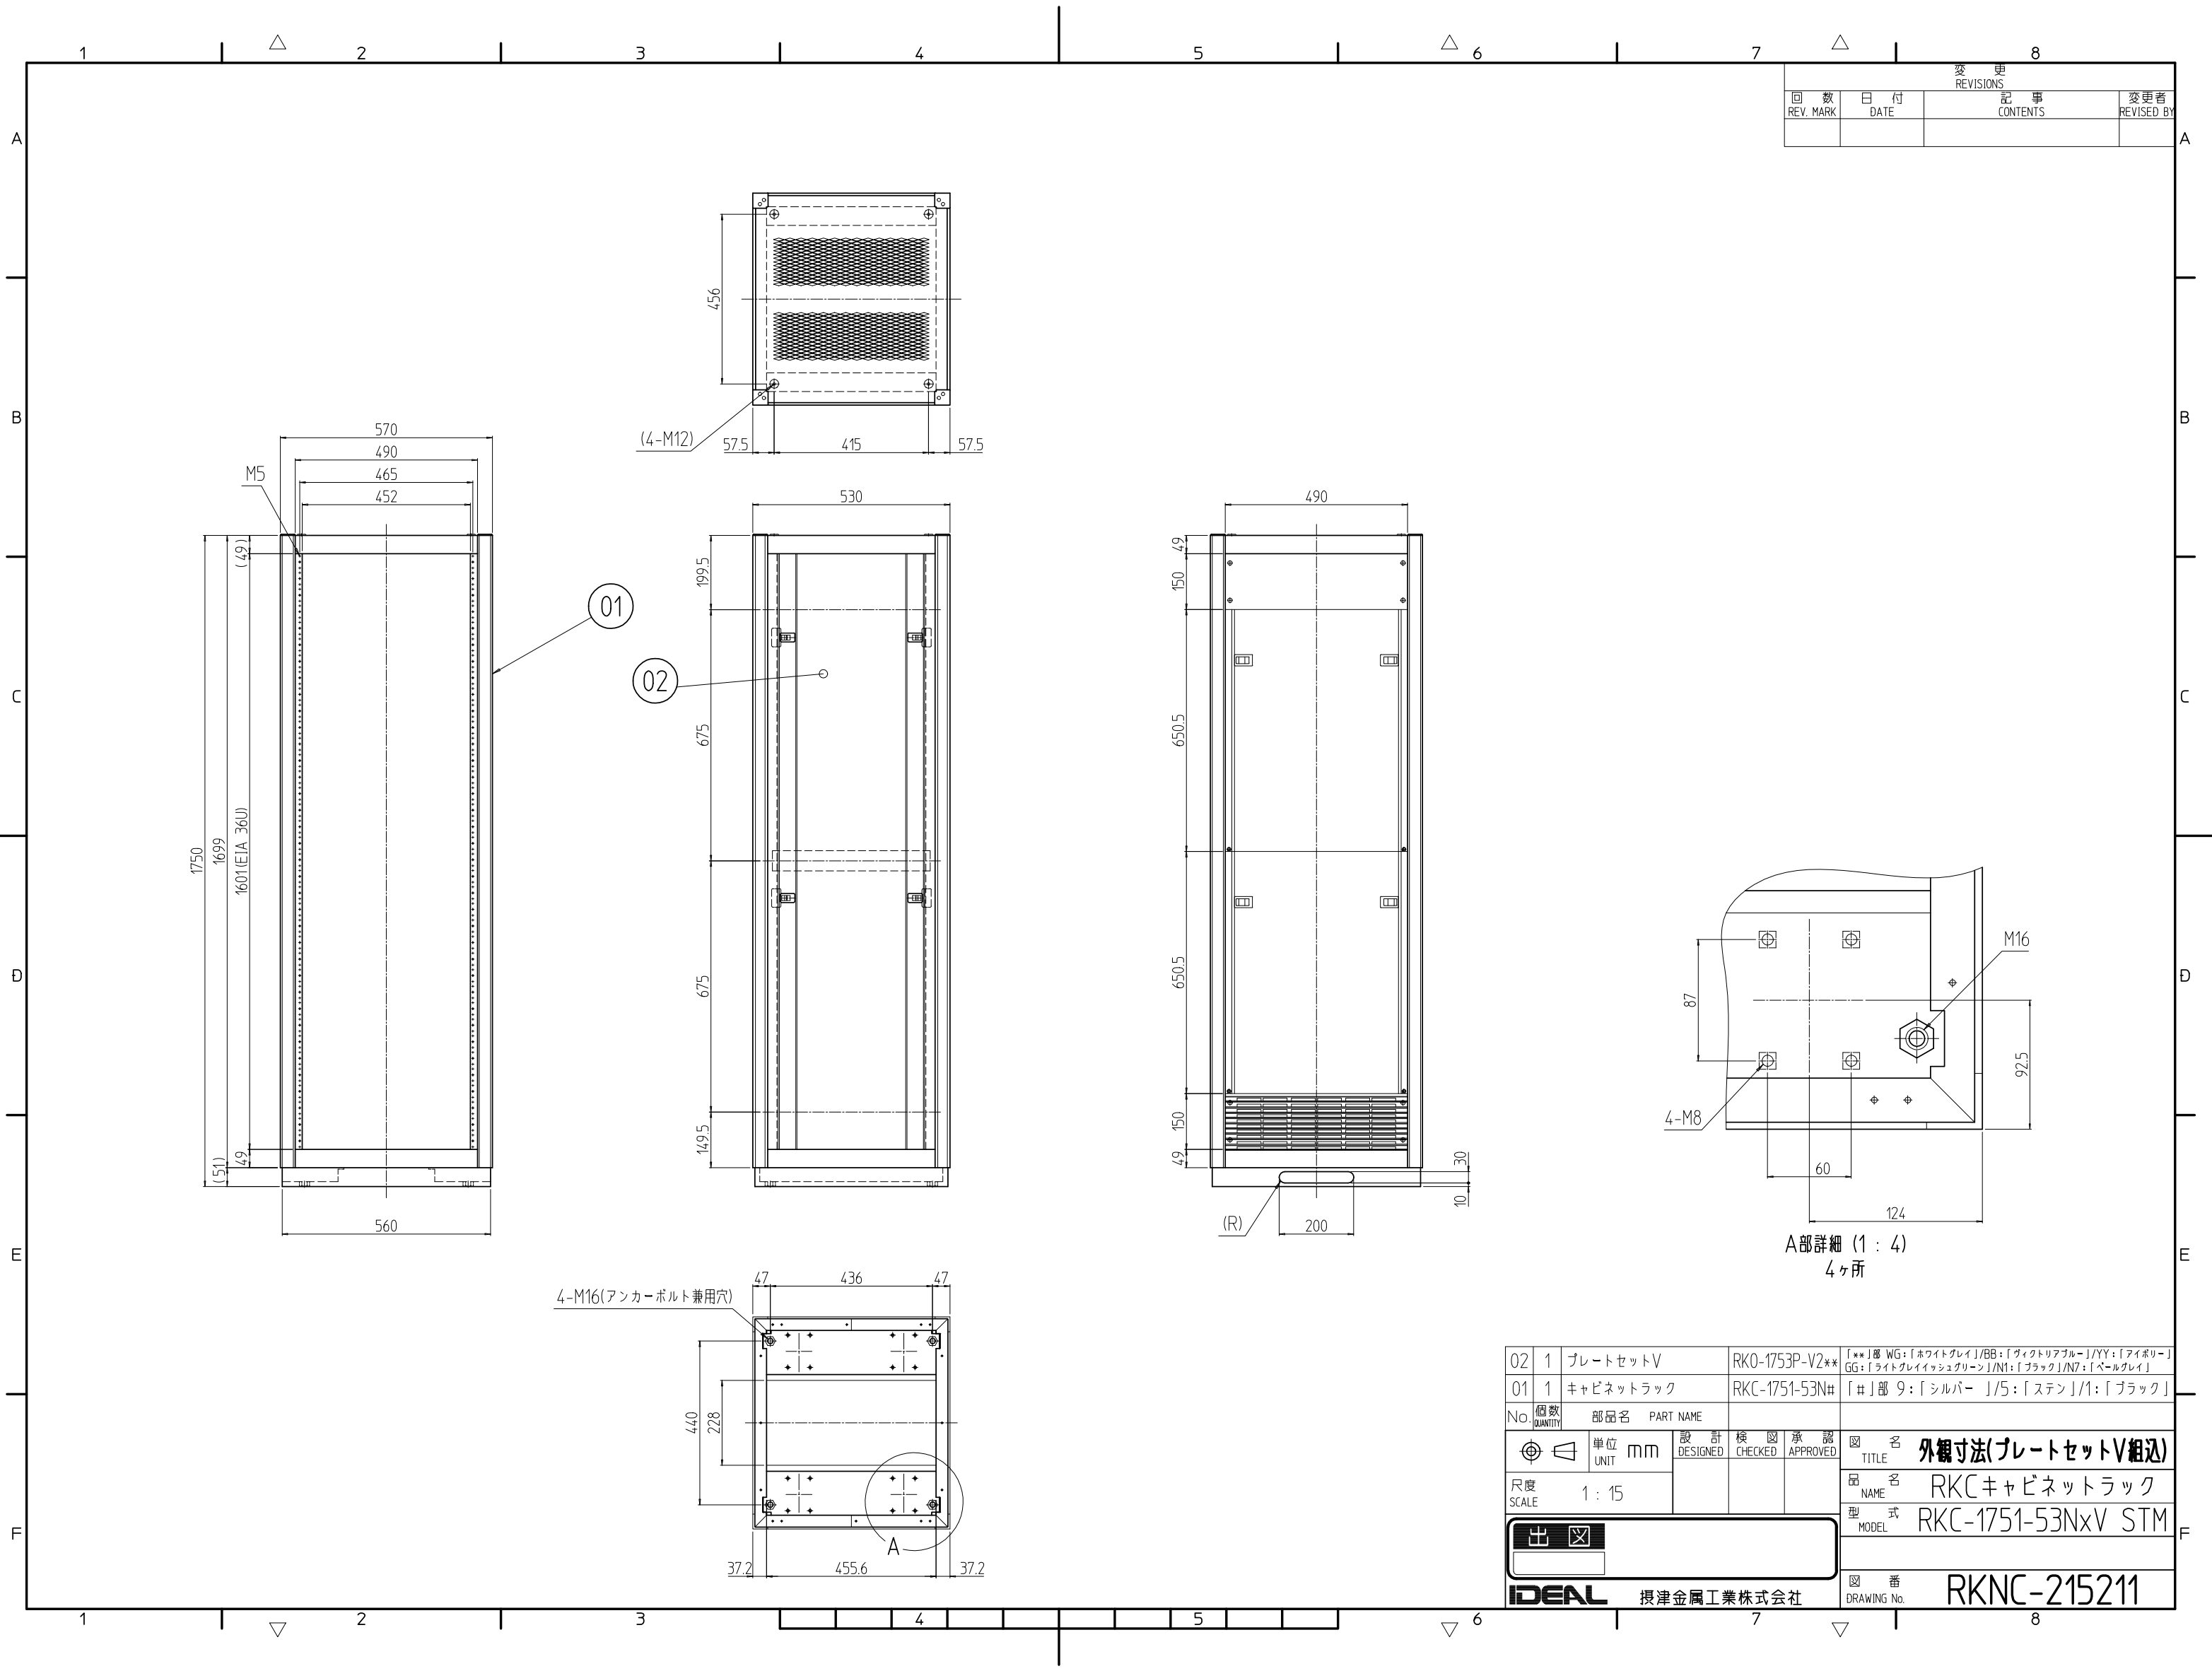

変更 REVISIONS			
回数 REV. MARK	日付 DATE	記事 CONTENTS	変更者 REVISED BY

02	1	プレートセットV	RKD-1753P-V2**	[**]部 WG:[ホワイトグレイ]/BB:[グロリアアブルー]/YY:[アイボリー] GG:[ライトグレイッシュグリーン]/N1:[ブラック]/N7:[ペールグレイ]		
01	1	キャビネットラック	RKC-1751-53N#	[#]部 9:[シルバー]/5:[ステン]/1:[ブラック]		
No.	個数 QUANTITY	部品名 PART NAME	設計 DESIGNED	検閲 CHECKED	承認 APPROVED	図名 TITLE
						<b>外観寸法(プレートセットV組込)</b>
						品名 NAME
						RKCキャビネットラック
						型式 MODEL
						RKC-1751-53NxV STM
						図番 DRAWING No.
						RKNC-215211