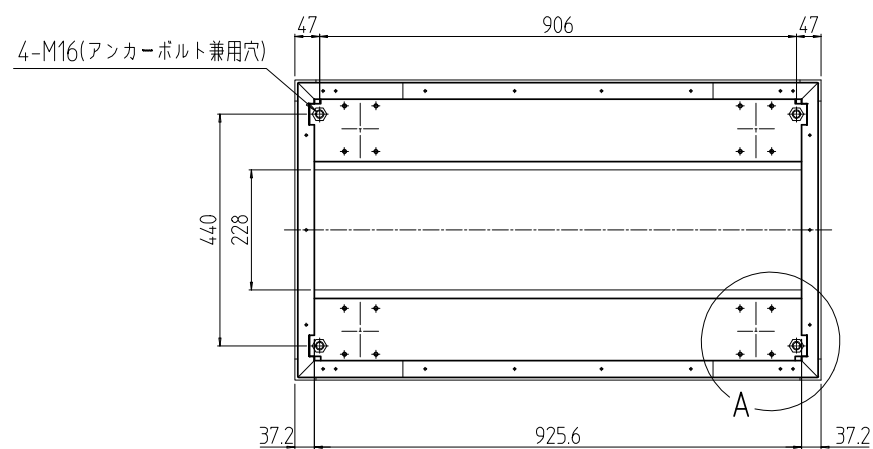

変更 REVISIONS			
回数 REV. MARK	日付 DATE	記事 CONTENTS	変更者 REVISED BY

A部詳細 (1 : 4)  
4ヶ所

02	1	プレートセットV	RKD-12A0P-V2**	[**]部 WG:[ホワイトグレイ]/BB:[グロリアブルー]/YY:[アイボリー] GG:[ライトグレイッシュグリーン]/N1:[ブラック]/N7:[ペールグレイ]
01	1	キャビネットラック	RKC-1251-A0N#	[#]部 9:[シルバー]/5:[ステン]/1:[ブラック]
No.	個数 QUANTITY	部品名 PART NAME		
単位 UNIT	mm	設計 DESIGNED	検閲 CHECKED	承認 APPROVED
尺度 SCALE	1 : 15	図名 TITLE		外觀寸法(プレートセットV組込)
		品名 NAME		RKCキャビネットラック
		型式 MODEL		RKC-1251-A0NxV STM
		図番 DRAWING No.		RKNC-213611