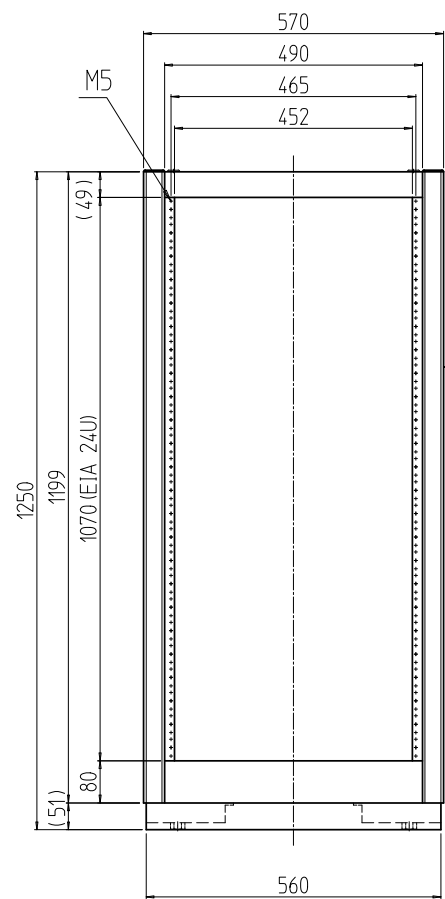

変更 REVISIONS			
回数 REV. MARK	日付 DATE	記事 CONTENTS	変更者 REVISED BY

A部詳細 (1 : 4)  
4ヶ所

02	1	プレートセットV	RKD-12A0P-V2**	[**]部 WG:[ホワイトグレイ]/BB:[グロリアブルー]/YY:[アイボリー] GG:[ライトグレイッシュグリーン]/N1:[ブラック]/N7:[ペールグレイ]
01	1	キャビネットラック	RKC-1251-A0N#	[#]部 9:[シルバー]/5:[ステン]/1:[ブラック]
No.	個数 QUANTITY	部品名 PART NAME		
単位 UNIT	mm	設計 DESIGNED	検閲 CHECKED	承認 APPROVED
尺度 SCALE	1 : 15	図名 TITLE		外觀寸法(プレートセットV組込)
		品名 NAME		RKCキャビネットラック
		型式 MODEL		RKC-1251-A0NxV STM
		図番 DRAWING No.		RKNC-213611