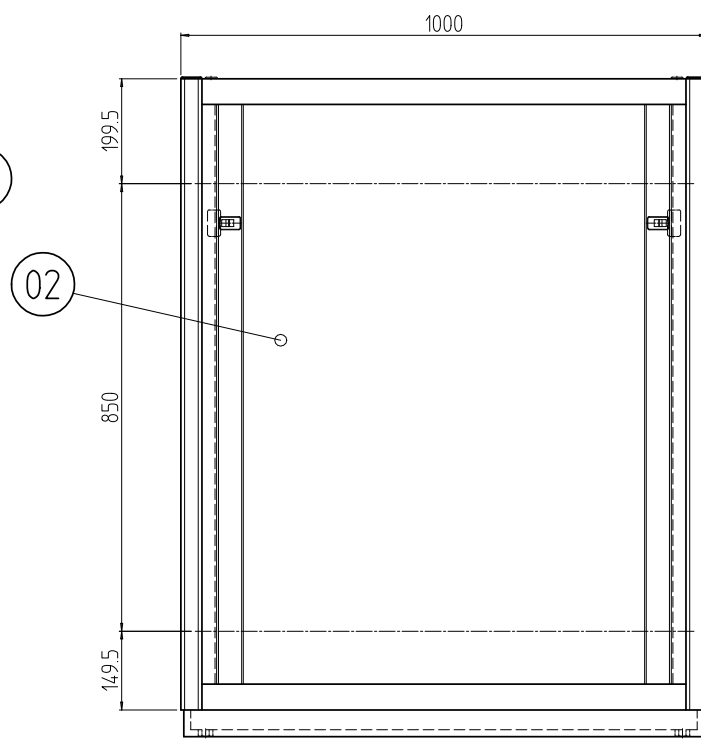

変更 REVISIONS			
回数 REV. MARK	日付 DATE	記事 CONTENTS	変更者 REVISED BY

A部詳細 (1 : 4)  
4ヶ所

02	1	プレートセットV	RKD-12A0P-V2**	[**]部 WG:[ホワイトグレイ]/BB:[グロリアブルー]/YY:[アイボリー] GG:[ライトグレイッシュグリーン]/N1:[ブラック]/N7:[ペールグレイ]
01	1	キャビネットラック	RKC-1251-A0N#	[#]部 9:[シルバー]/5:[ステン]/1:[ブラック]
No.	個数 QUANTITY	部品名 PART NAME		
単位 UNIT	mm	設計 DESIGNED	検閲 CHECKED	承認 APPROVED
尺度 SCALE	1 : 15	図名 TITLE		外觀寸法(プレートセットV組込)
		品名 NAME		RKCキャビネットラック
		型式 MODEL		RKC-1251-A0NxV STM
		図番 DRAWING No.		RKNC-213611