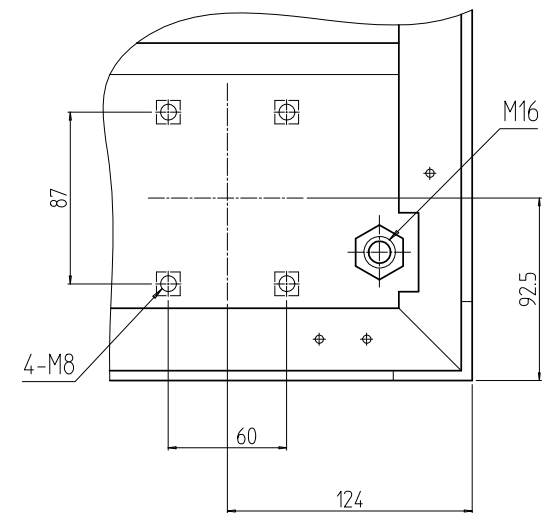

変更 REVISIONS			
回数 REV. MARK	日付 DATE	記事 CONTENTS	変更者 REVISED BY

A部詳細 (1 : 4)  
4ヶ所

02	1	プレートセットV	RKD-12A0P-V2**	[**]部 WG:[ホワイトグレイ]/BB:[グロリアブルー]/YY:[アイボリー] GG:[ライトグレイッシュグリーン]/N1:[ブラック]/N7:[ペールグレイ]
01	1	キャビネットラック	RKC-1251-A0N#	[#]部 9:[シルバー]/5:[ステン]/1:[ブラック]
No.	個数 QUANTITY	部品名 PART NAME		
単位 UNIT	mm	設計 DESIGNED	検閲 CHECKED	承認 APPROVED
尺度 SCALE	1 : 15	図名 TITLE		外觀寸法(プレートセットV組込)
		品名 NAME		RKCキャビネットラック
		型式 MODEL		RKC-1251-A0NxV STM
		図番 DRAWING No.		RKNC-213611