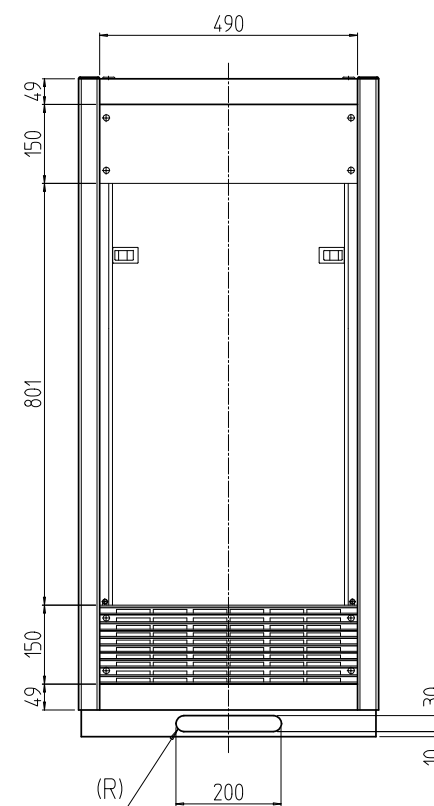

変更 REVISIONS			
回数 REV. MARK	日付 DATE	記事 CONTENTS	変更者 REVISED BY

A部詳細 (1 : 4)  
4ヶ所

02	1	プレートセットV	RKD-12A0P-V2**	[**]部 WG:[ホワイトグレイ]/BB:[グロリアブルー]/YY:[アイボリー] GG:[ライトグレイッシュグリーン]/N1:[ブラック]/N7:[ペールグレイ]
01	1	キャビネットラック	RKC-1251-A0N#	[#]部 9:[シルバー]/5:[ステン]/1:[ブラック]
No.	個数 QUANTITY	部品名 PART NAME		
単位 UNIT	mm	設計 DESIGNED	検閲 CHECKED	承認 APPROVED
尺度 SCALE	1 : 15	図名 TITLE		外觀寸法(プレートセットV組込)
		品名 NAME		RKCキャビネットラック
		型式 MODEL		RKC-1251-A0NxV STM
		図番 DRAWING No.		RKNC-213611