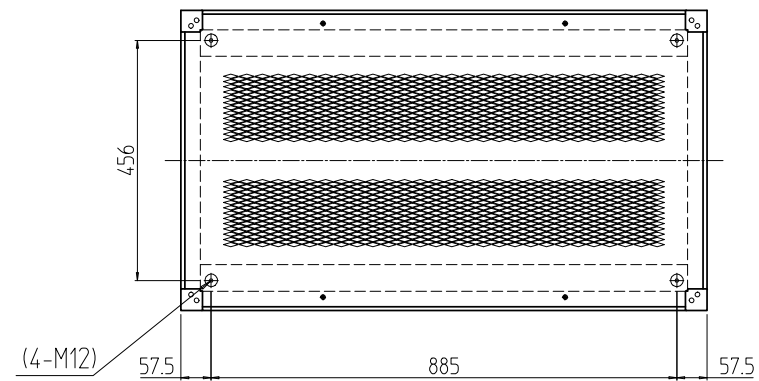

変更 REVISIONS			
回数 REV. MARK	日付 DATE	記事 CONTENTS	変更者 REVISED BY

A部詳細 (1 : 4)  
4ヶ所

02	1	プレートセットV	RKD-12A0P-V2**	[**]部 WG:[ホワイトグレイ]/BB:[グロリアブルー]/YY:[アイボリー] GG:[ライトグレイッシュグリーン]/N1:[ブラック]/N7:[ペールグレイ]
01	1	キャビネットラック	RKC-1251-A0N#	[#]部 9:[シルバー]/5:[ステン]/1:[ブラック]
No.	個数 QUANTITY	部品名 PART NAME		
単位 UNIT	mm	設計 DESIGNED	検閲 CHECKED	承認 APPROVED
尺度 SCALE	1 : 15	図名 TITLE		外觀寸法(プレートセットV組込)
		品名 NAME		RKCキャビネットラック
		型式 MODEL		RKC-1251-A0NxV STM
		図番 DRAWING No.		RKNC-213611