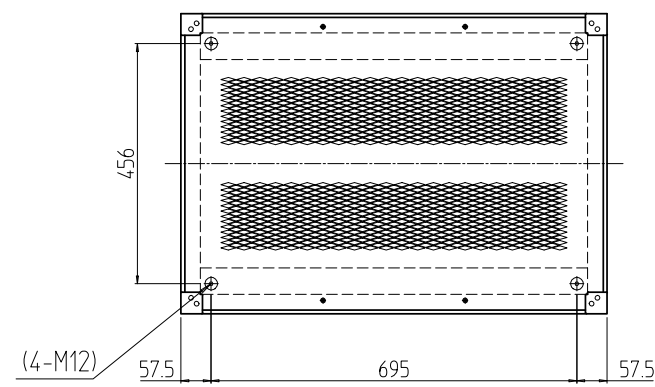

変更 REVISIONS			
回数 REV. MARK	日付 DATE	記事 CONTENTS	変更者 REVISED BY

A部詳細 (1 : 4)  
4ヶ所

02	1	プレートセットV	RKO-0781P-V2**	[**]部 WG:[ホワイトグレイ]/BB:[グロリアアプル-]/YY:[アイボリー] GG:[ライトグレイイッシュグリーン]/N1:[ブラック]/N7:[ペールグレイ]			
01	1	キャビネットラック	RKC-0751-81N#	[#]部 9:[シルバー]/5:[ステン]/1:[ブラック]			
No.	個数 QUANTITY	部品名 PART NAME	設計 DESIGNED	検閲 CHECKED	承認 APPROVED	図名 TITLE	外觀寸法(プレートセットV組込)
						品名 NAME	RKCキャビネットラック
						型式 MODEL	RKC-0751-81NxV STM
						図番 DRAWING No.	RKNC-211511