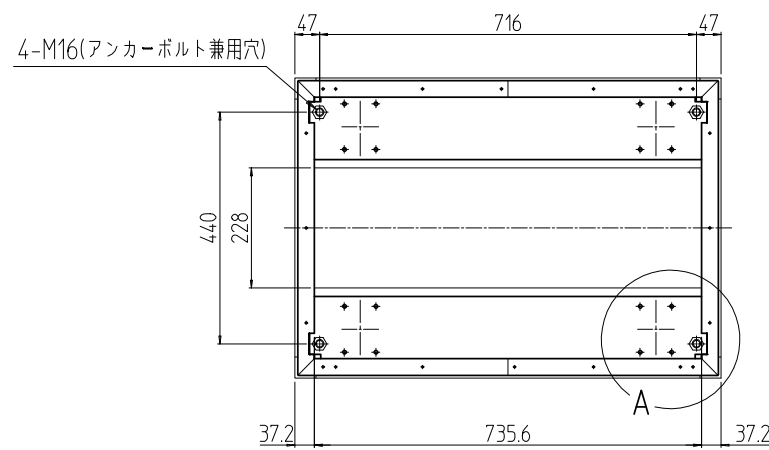

変更 REVISIONS			
回数 REV. MARK	日付 DATE	記事 CONTENTS	変更者 REVISED BY

A部詳細 (1 : 4)  
4ヶ所

02	1	プレートセットV	RKO-0781P-V2**	[**]部 WG:[ホワイトグレイ]/BB:[グロリアアプル-]/YY:[アイボリー] GG:[ライトグレイイッシュグリーン]/N1:[ブラック]/N7:[ペールグレイ]			
01	1	キャビネットラック	RKC-0751-81N#	[#]部 9:[シルバー]/5:[ステン]/1:[ブラック]			
No.	個数 QUANTITY	部品名 PART NAME	設計 DESIGNED	検閲 CHECKED	承認 APPROVED	図名 TITLE	外觀寸法(プレートセットV組込)
						品名 NAME	RKCキャビネットラック
						型式 MODEL	RKC-0751-81NxV STM
						図番 DRAWING No.	RKNC-211511