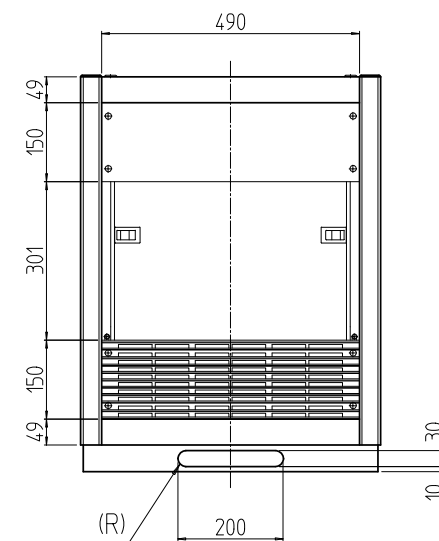

変更 REVISIONS			
回数 REV. MARK	日付 DATE	記事 CONTENTS	変更者 REVISED BY

A部詳細 (1 : 4)  
4ヶ所

02	1	プレートセットV	RKO-0781P-V2**	[**]部 WG:[ホワイトグレイ]/BB:[グロリアアプル-]/YY:[アイボリー] GG:[ライトグレイイッシュグリーン]/N1:[ブラック]/N7:[ペールグレイ]			
01	1	キャビネットラック	RKC-0751-81N#	[#]部 9:[シルバー]/5:[ステン]/1:[ブラック]			
No.	個数 QUANTITY	部品名 PART NAME	設計 DESIGNED	検閲 CHECKED	承認 APPROVED	図名 TITLE	外觀寸法(プレートセットV組込)
						品名 NAME	RKCキャビネットラック
						型式 MODEL	RKC-0751-81NxV STM
						図番 DRAWING No.	RKNC-211511