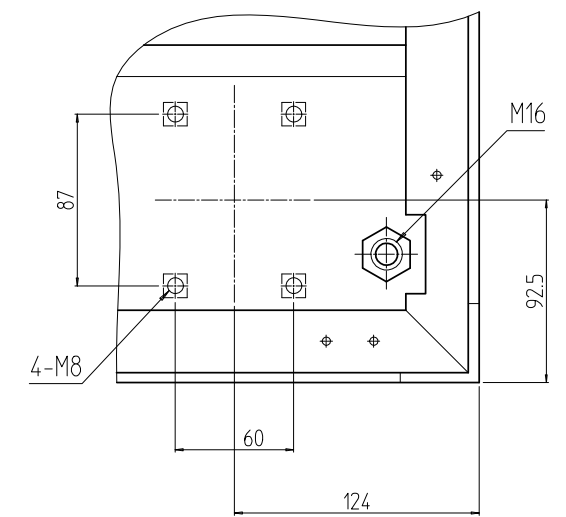

変更 REVISIONS			
回数 REV. MARK	日付 DATE	記事 CONTENTS	変更者 REVISED BY

A部詳細 (1 : 4)  
4ヶ所

02	1	プレートセットV	RKO-0781P-V2**	[**]部 WG:[ホワイトグレイ]/BB:[グロリアアプル-]/YY:[アイボリー] GG:[ライトグレイイッシュグリーン]/N1:[ブラック]/N7:[ペールグレイ]			
01	1	キャビネットラック	RKC-0751-81N#	[#]部 9:[シルバー]/5:[ステン]/1:[ブラック]			
No.	個数 QUANTITY	部品名 PART NAME	設計 DESIGNED	検閲 CHECKED	承認 APPROVED	図名 TITLE	外觀寸法(プレートセットV組込)
						品名 NAME	RKCキャビネットラック
						型式 MODEL	RKC-0751-81NxV STM
						図番 DRAWING No.	RKNC-211511