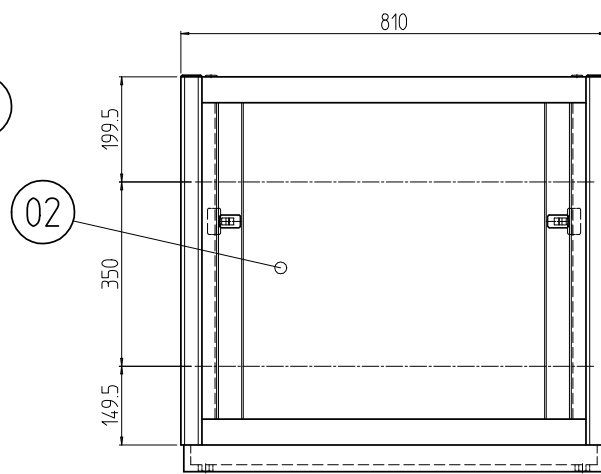

変更 REVISIONS			
回数 REV. MARK	日付 DATE	記事 CONTENTS	変更者 REVISED BY

A部詳細 (1 : 4)  
4ヶ所

02	1	プレートセットV	RKO-0781P-V2**	[**]部 WG:[ホワイトグレイ]/BB:[グロリアアプル-]/YY:[アイボリー] GG:[ライトグレイイッシュグリーン]/N1:[ブラック]/N7:[ペールグレイ]			
01	1	キャビネットラック	RKC-0751-81N#	[#]部 9:[シルバー]/5:[ステン]/1:[ブラック]			
No.	個数 QUANTITY	部品名 PART NAME	設計 DESIGNED	検閲 CHECKED	承認 APPROVED	図名 TITLE	外觀寸法(プレートセットV組込)
						品名 NAME	RKCキャビネットラック
						型式 MODEL	RKC-0751-81NxV STM
						図番 DRAWING No.	RKNC-211511