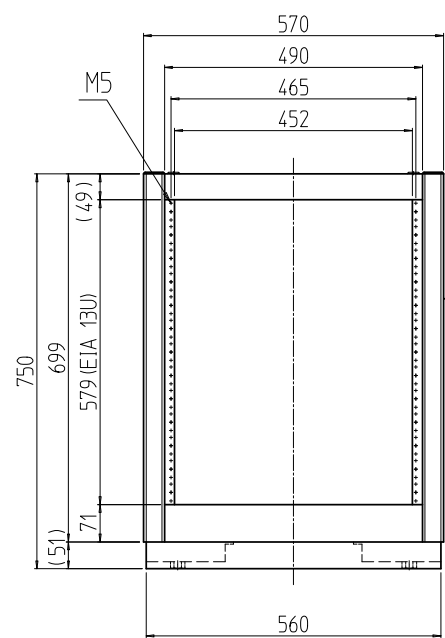

変更 REVISIONS			
回数 REV. MARK	日付 DATE	記事 CONTENTS	変更者 REVISED BY

A部詳細 (1 : 4)  
4ヶ所

02	1	プレートセットV	RKO-0781P-V2**	[**]部 WG:[ホワイトグレイ]/BB:[グロリアアプル-]/YY:[アイボリー] GG:[ライトグレイイッシュグリーン]/N1:[ブラック]/N7:[ペールグレイ]			
01	1	キャビネットラック	RKC-0751-81N#	[#]部 9:[シルバー]/5:[ステン]/1:[ブラック]			
No.	個数 QUANTITY	部品名 PART NAME	設計 DESIGNED	検閲 CHECKED	承認 APPROVED	図名 TITLE	外觀寸法(プレートセットV組込)
						品名 NAME	RKCキャビネットラック
						型式 MODEL	RKC-0751-81NxV STM
						図番 DRAWING No.	RKNC-211511