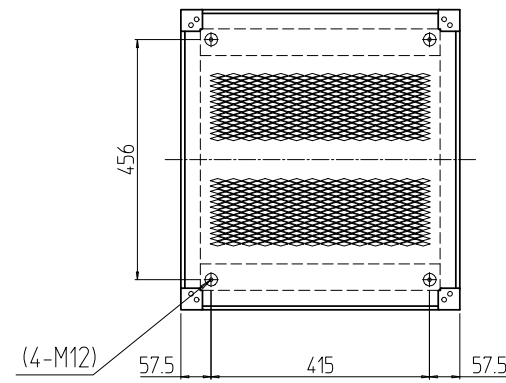

変更 REVISIONS			
回数 REV. MARK	日付 DATE	記事 CONTENTS	変更者 REVISED BY

A部詳細 (1 : 4)
4ヶ所

02	1	プレートセットV	RKO-0753P-V2**	[**]部 WG:[ホワイトグレイ]/BB:[グロリアアブルー]/YY:[アイボリー] GG:[ライトグレイイッシュグリーン]/N1:[ブラック]/N7:[ペールグレイ]		
01	1	キャビネットラック	RKC-0751-53N#	[#]部 9:[シルバー]/5:[ステン]/1:[ブラック]		
No.	個数 QUANTITY	部品名 PART NAME	DESIGNED	CHECKED	APPROVED	図名 TITLE
						外觀寸法(プレートセットV組込)
						品名 NAME
						RKCキャビネットラック
						型式 MODEL
						RKC-0751-53NxV STM
						図番 DRAWING No.
						RKNC-211211