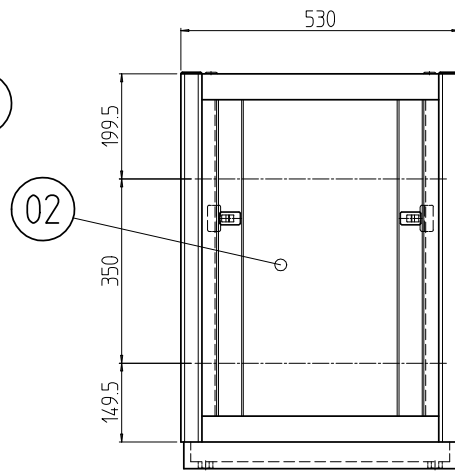

変更 REVISIONS			
回数 REV. MARK	日付 DATE	記事 CONTENTS	変更者 REVISED BY

A部詳細 (1 : 4)
4ヶ所

02	1	プレートセットV	RKO-0753P-V2**	[**]部 WG:[ホワイトグレイ]/BB:[グロリアアブルー]/YY:[アイボリー] GG:[ライトグレイイッシュグリーン]/N1:[ブラック]/N7:[ペールグレイ]		
01	1	キャビネットラック	RKC-0751-53N#	[#]部 9:[シルバー]/5:[ステン]/1:[ブラック]		
No.	個数 QUANTITY	部品名 PART NAME	DESIGNED	CHECKED	APPROVED	図名 TITLE
						外觀寸法(プレートセットV組込)
						品名 NAME
						RKCキャビネットラック
						型式 MODEL
						RKC-0751-53NxV STM
						図番 DRAWING No.
						RKNC-211211