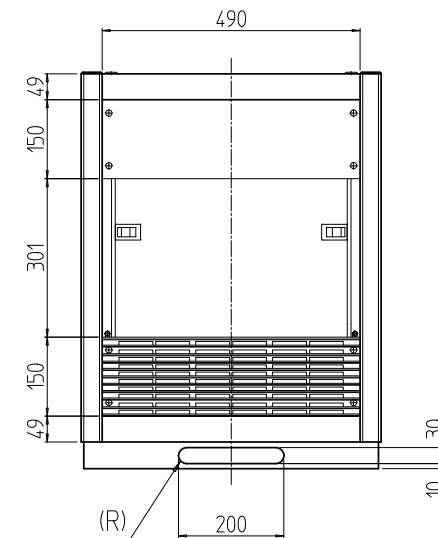

変更 REVISIONS			
回数 REV. MARK	日付 DATE	記事 CONTENTS	変更者 REVISED BY

A部詳細 (1 : 4)
4ヶ所

02	1	プレートセットV	RKO-0753P-V2**	[**]部 WG:[ホワイトグレイ]/BB:[グロリアアブルー]/YY:[アイボリー] GG:[ライトグレイイッシュグリーン]/N1:[ブラック]/N7:[ペールグレイ]		
01	1	キャビネットラック	RKC-0751-53N#	[#]部 9:[シルバー]/5:[ステン]/1:[ブラック]		
No.	個数 QUANTITY	部品名 PART NAME	DESIGNED	CHECKED	APPROVED	図名 TITLE
						外觀寸法(プレートセットV組込)
						品名 NAME
						RKCキャビネットラック
						型式 MODEL
						RKC-0751-53NxV STM
						図番 DRAWING No.
						RKNC-211211