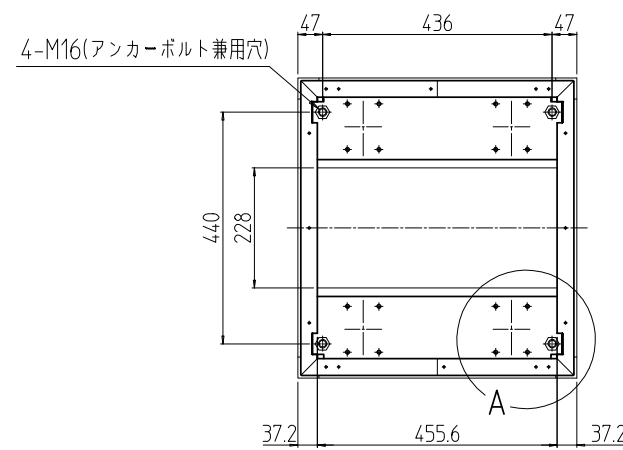

変更 REVISIONS			
回数 REV. MARK	日付 DATE	記事 CONTENTS	変更者 REVISED BY

A部詳細 (1 : 4)
4ヶ所

02	1	プレートセットV	RKO-0753P-V2**	[**]部 WG:[ホワイトグレイ]/BB:[グロリアアブルー]/YY:[アイボリー] GG:[ライトグレイイッシュグリーン]/N1:[ブラック]/N7:[ペールグレイ]		
01	1	キャビネットラック	RKC-0751-53N#	[#]部 9:[シルバー]/5:[ステン]/1:[ブラック]		
No.	個数 QUANTITY	部品名 PART NAME	DESIGNED	CHECKED	APPROVED	図名 TITLE
						外觀寸法(プレートセットV組込)
						品名 NAME
						RKCキャビネットラック
						型式 MODEL
						RKC-0751-53NxV STM
						図番 DRAWING No.
						RKNC-211211