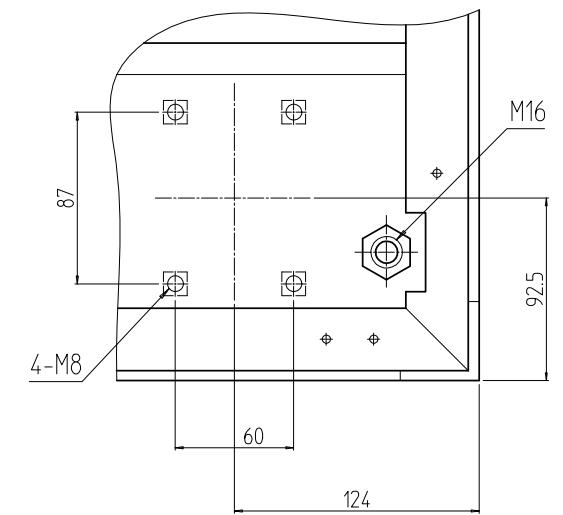

変更 REVISIONS			
回数 REV. MARK	日付 DATE	記事 CONTENTS	変更者 REVISED BY

A部詳細 (1 : 4)
4ヶ所

02	1	プレートセットV	RKO-0753P-V2**	[**]部 WG:[ホワイトグレイ]/BB:[グロリアアブルー]/YY:[アイボリー] GG:[ライトグレイイッシュグリーン]/N1:[ブラック]/N7:[ペールグレイ]		
01	1	キャビネットラック	RKC-0751-53N#	[#]部 9:[シルバー]/5:[ステン]/1:[ブラック]		
No.	個数 QUANTITY	部品名 PART NAME	DESIGNED	CHECKED	APPROVED	図名 TITLE
						外觀寸法(プレートセットV組込)
						品名 NAME
						RKCキャビネットラック
						型式 MODEL
						RKC-0751-53NxV STM
						図番 DRAWING No.
						RKNC-211211