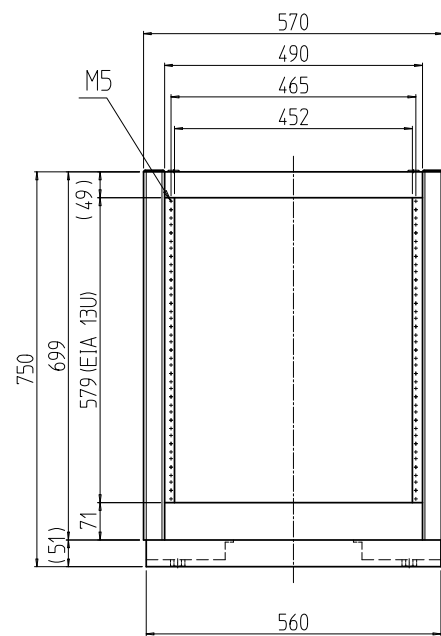

変更 REVISIONS			
回数 REV. MARK	日付 DATE	記事 CONTENTS	変更者 REVISED BY

A部詳細 (1 : 4)
4ヶ所

02	1	プレートセットV	RKO-0753P-V2**	[**]部 WG:[ホワイトグレイ]/BB:[グロリアアブルー]/YY:[アイボリー] GG:[ライトグレイイッシュグリーン]/N1:[ブラック]/N7:[ペールグレイ]		
01	1	キャビネットラック	RKC-0751-53N#	[#]部 9:[シルバー]/5:[ステン]/1:[ブラック]		
No.	個数 QUANTITY	部品名 PART NAME	DESIGNED	CHECKED	APPROVED	図名 TITLE
						外觀寸法(プレートセットV組込)
						品名 NAME
						RKCキャビネットラック
						型式 MODEL
						RKC-0751-53NxV STM
						図番 DRAWING No.
						RKNC-211211