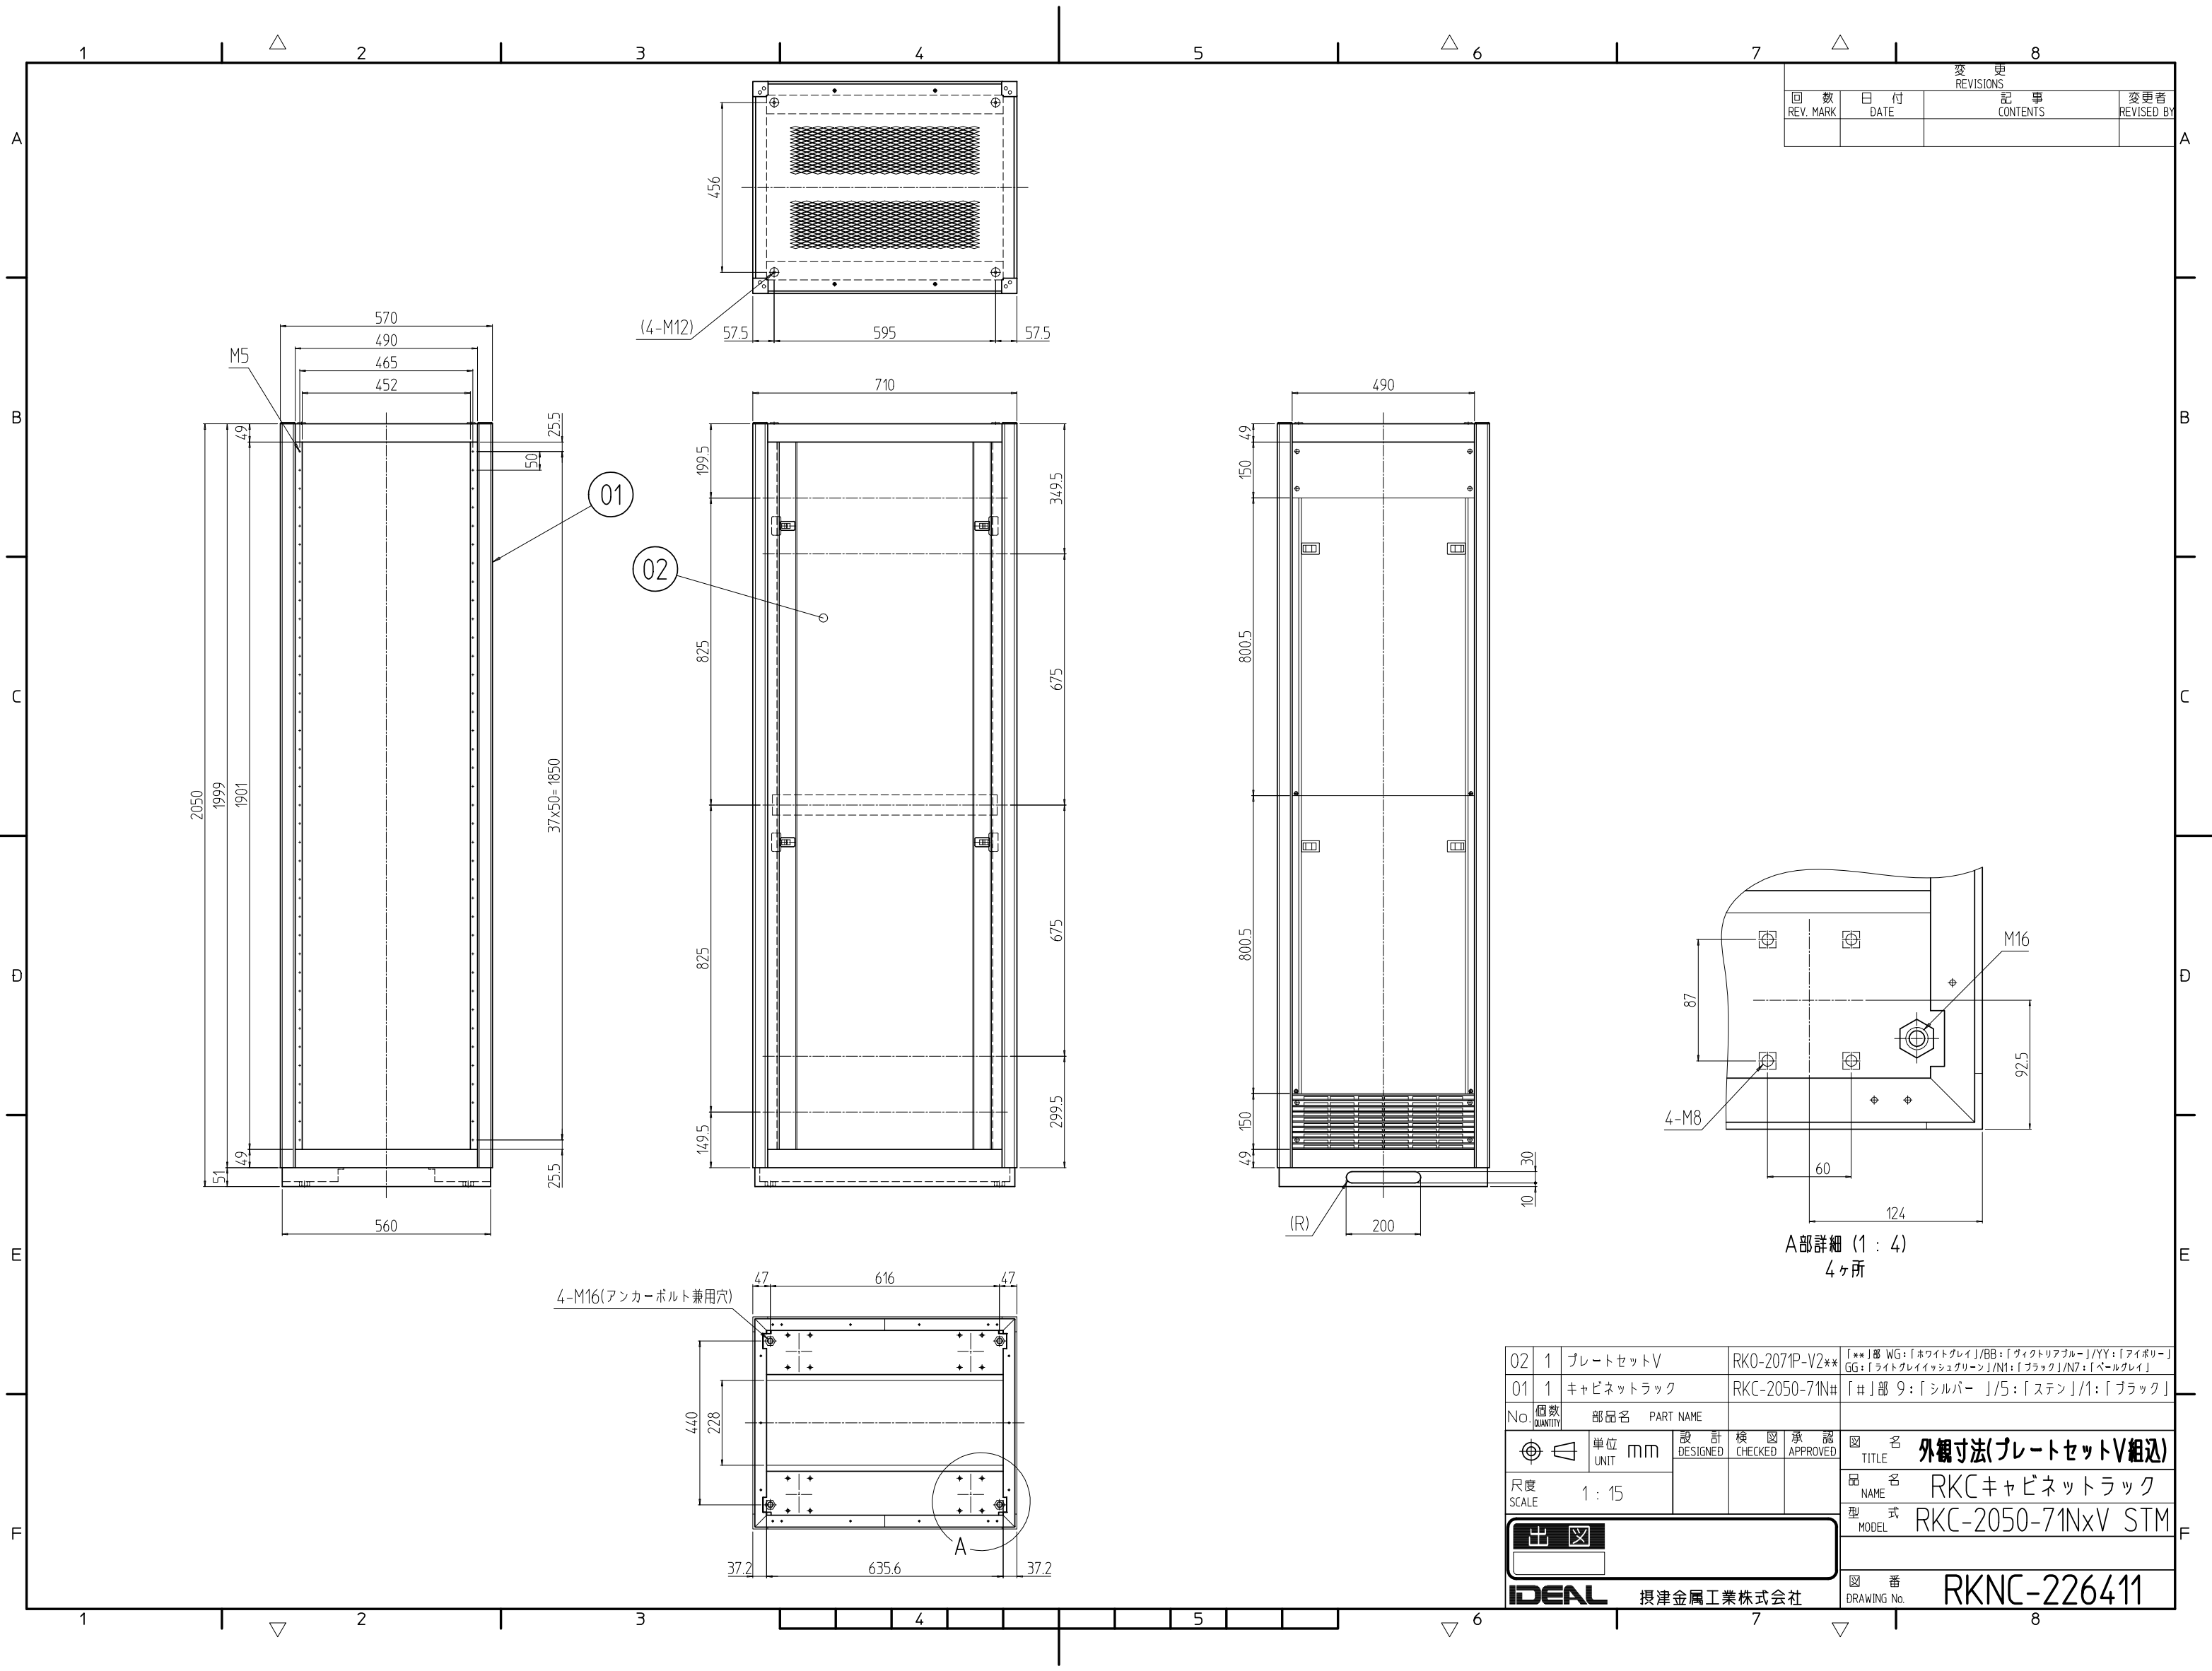

変更 REVISIONS			
回数 REV. MARK	日付 DATE	記事 CONTENTS	変更者 REVISED BY

02	1	プレートセットV	RKO-2071P-V2**	[**]部 WG:[ホワイトグレイ]/BB:[グロリアブルー]/YY:[アイボリー] GG:[ライトグレイッシュグリーン]/N1:[ブラック]/N7:[ペールグレイ]		
01	1	キャビネットラック	RKC-2050-71N#	[#]部 9:[シルバー]/5:[ステン]/1:[ブラック]		
No.	個数 QUANTITY	部品名 PART NAME	設計 DESIGNED	検図 CHECKED	承認 APPROVED	図名 TITLE
						外観寸法(プレートセットV組込)
						品名 NAME
						RKCキャビネットラック
						型式 MODEL
						RKC-2050-71NxV STM
						図番 DRAWING No.
						RKNC-226411