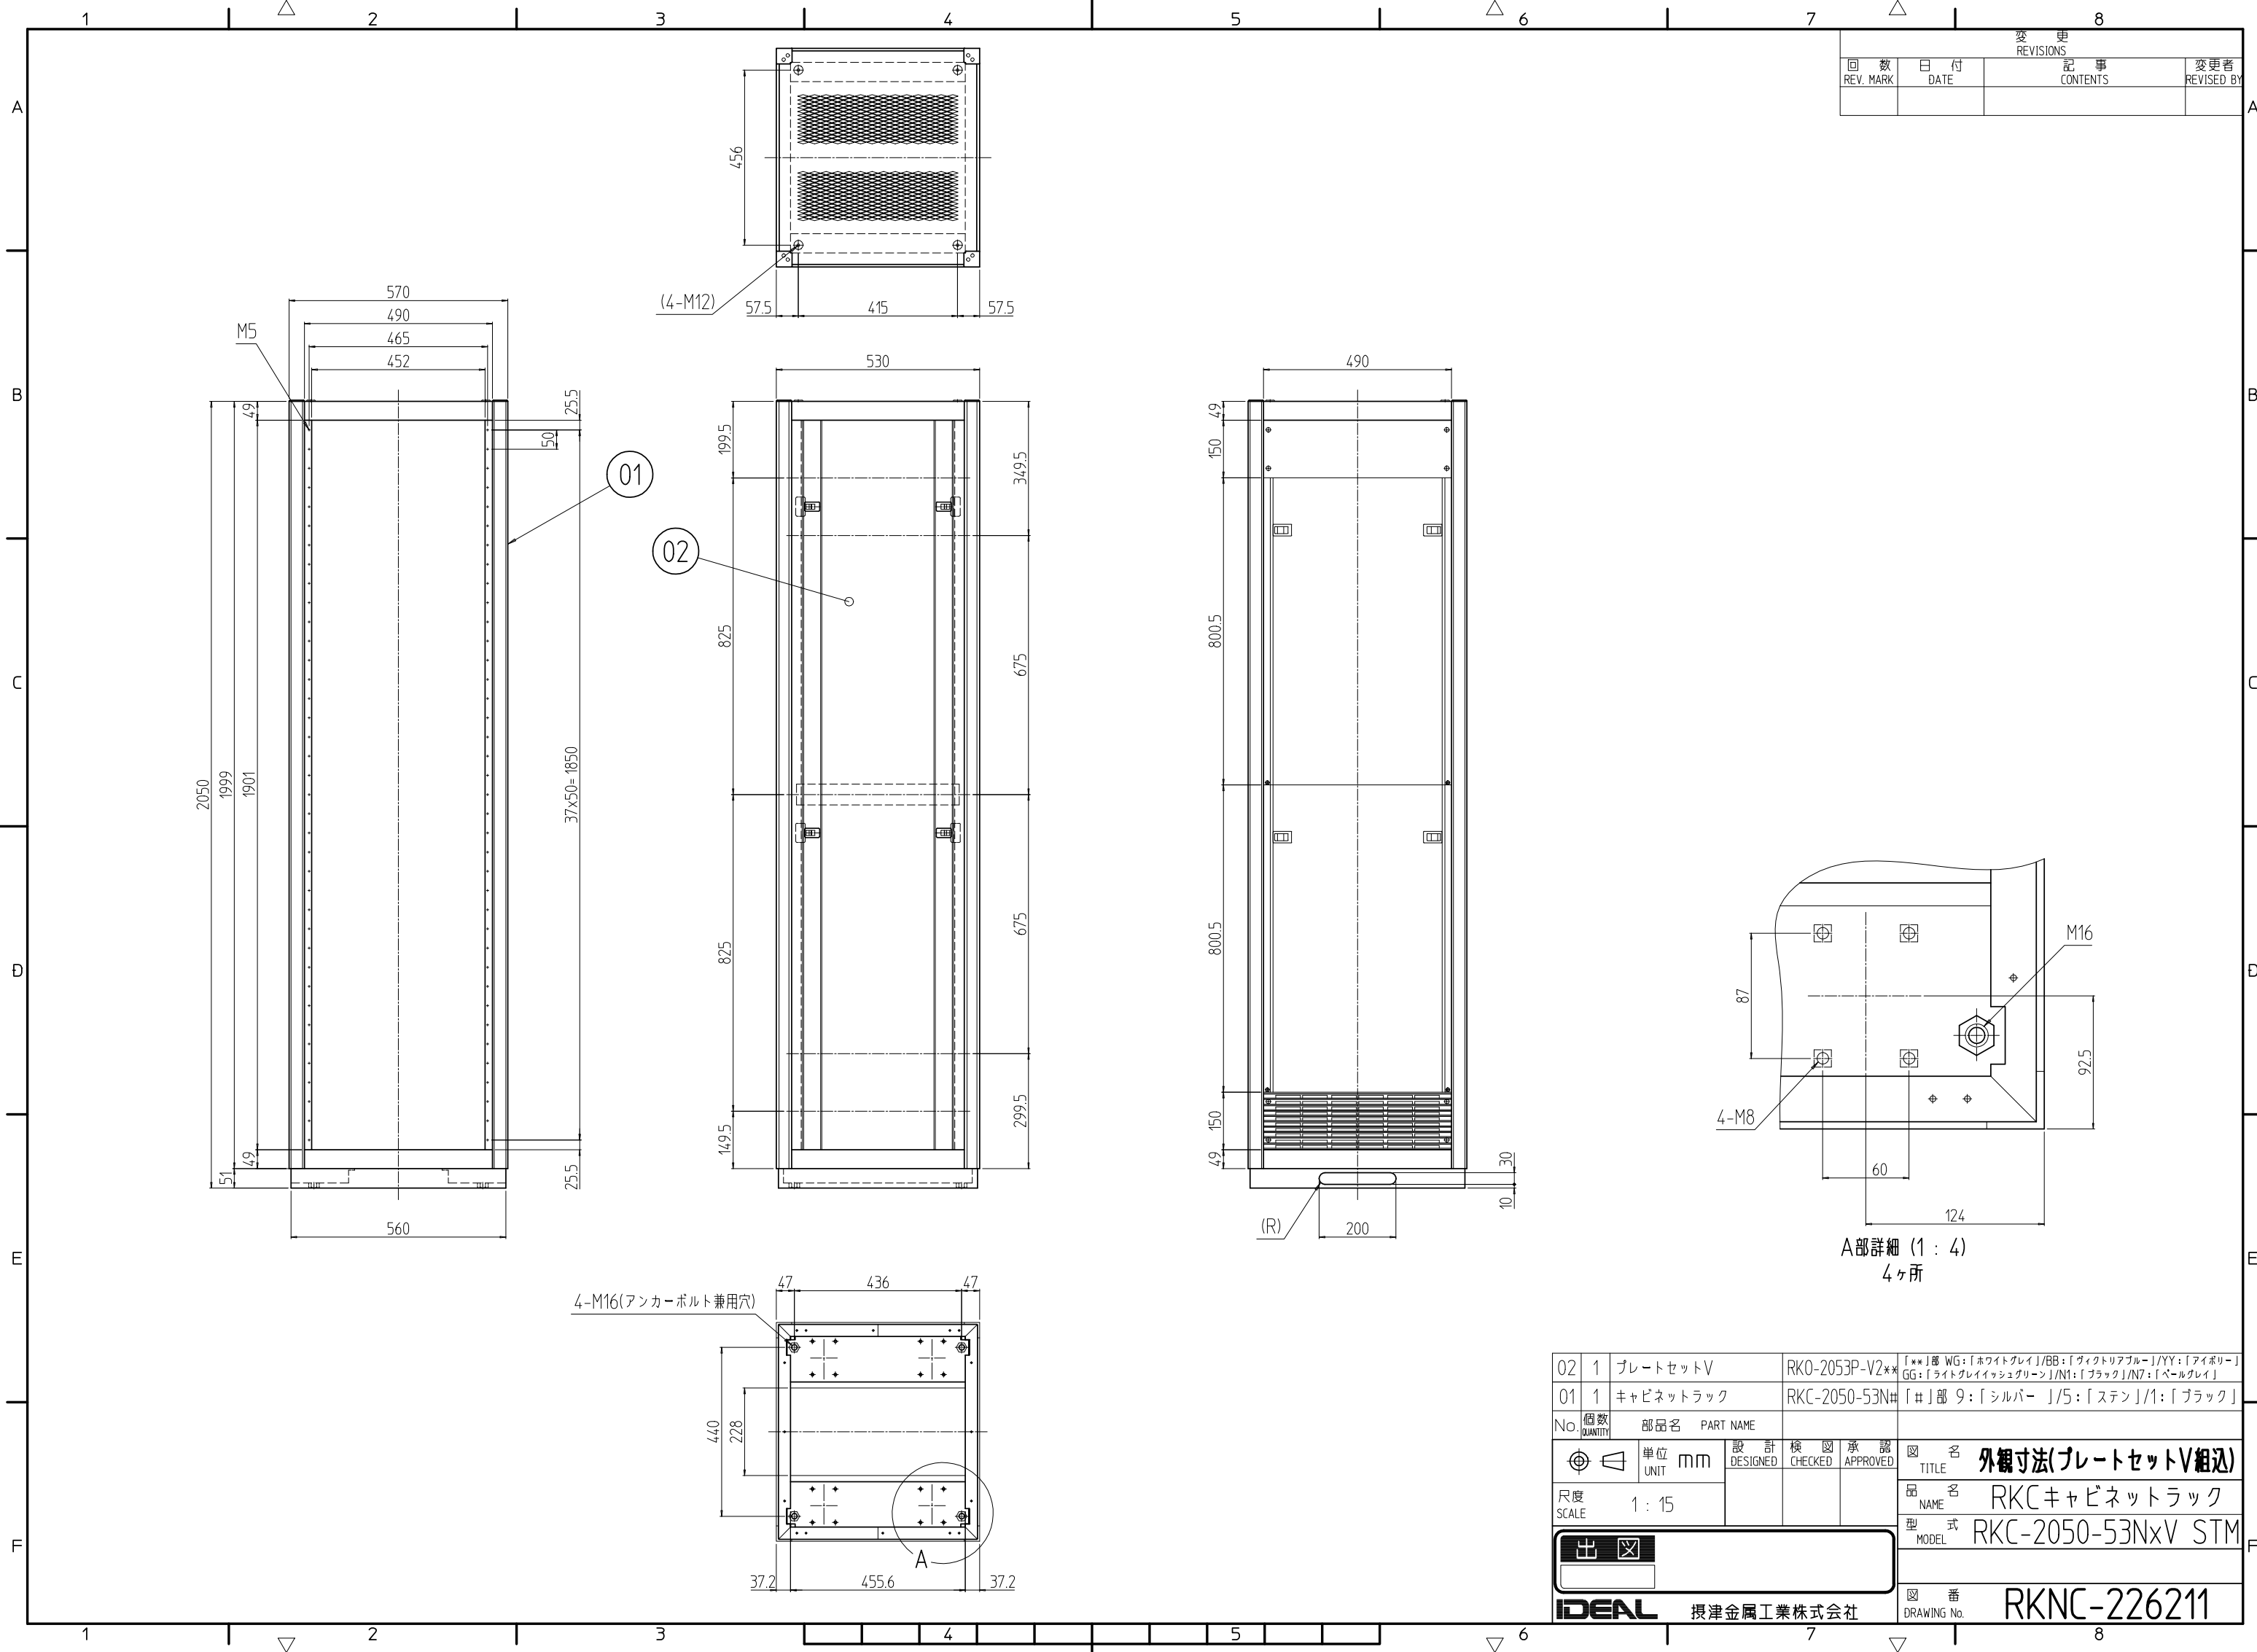

変更 REVISIONS			
回数 REV. MARK	日付 DATE	記事 CONTENTS	変更者 REVISED BY

02	1	プレートセットV	RKO-2053P-V2**	[**]部 WG:[ホワイトグレイ]/BB:[グロリアアブルー]/YY:[アイボリー] GG:[ライトグレイッシュグリーン]/N1:[ブラック]/N7:[ペールグレイ]			
01	1	キャビネットラック	RKC-2050-53N#	[#]部 9:[シルバー]/5:[ステン]/1:[ブラック]			
No.	個数 QUANTITY	部品名 PART NAME	設計 DESIGNED	検閲 CHECKED	承認 APPROVED	図名 TITLE	外観寸法(プレートセットV組込)
						品名 NAME	RKCキャビネットラック
						型式 MODEL	RKC-2050-53NxV STM
						図番 DRAWING No.	RKNC-226211