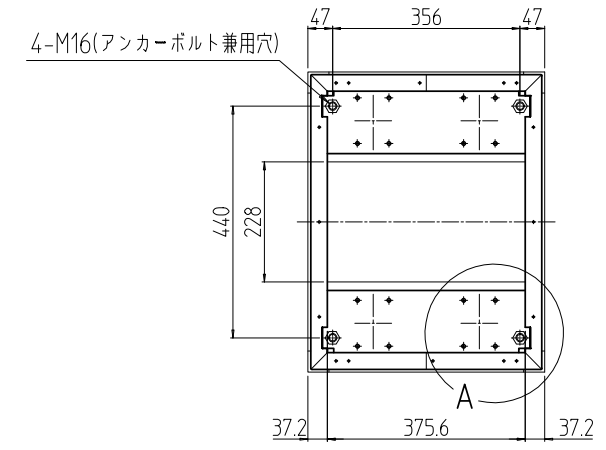

変更 REVISIONS			
回数 REV. MARK	日付 DATE	記事 CONTENTS	変更者 REVISOR

A部詳細 (1 : 4)
4ヶ所

02	1	プレートセットV	RKD-1745P-V2**	[**]部 WG:「ホワイトグレイ」/BB:「グロリアアプル」/YY:「アイボリー」 GG:「ライトグレイッシュグリーン」/N1:「ブラック」/N7:「ペールグレイ」
01	1	キャビネットラック	RKC-1750-45N#	[#]部 9:「シルバー」/5:「ステン」/1:「ブラック」
No.	個数 QUANTITY	部品名 PART NAME	設計 DESIGNED	検閲 CHECKED
単位 UNIT	mm	承認 APPROVED	図名 TITLE	外觀寸法(プレートセットV組込)
尺度 SCALE	1 : 15	品名 NAME	RKCキャビネットラック	
出		型式 MODEL	RKC-1750-45NxV STM	
IDEAL 摂津金属工業株式会社			図番 DRAWING No.	RKNC-225111