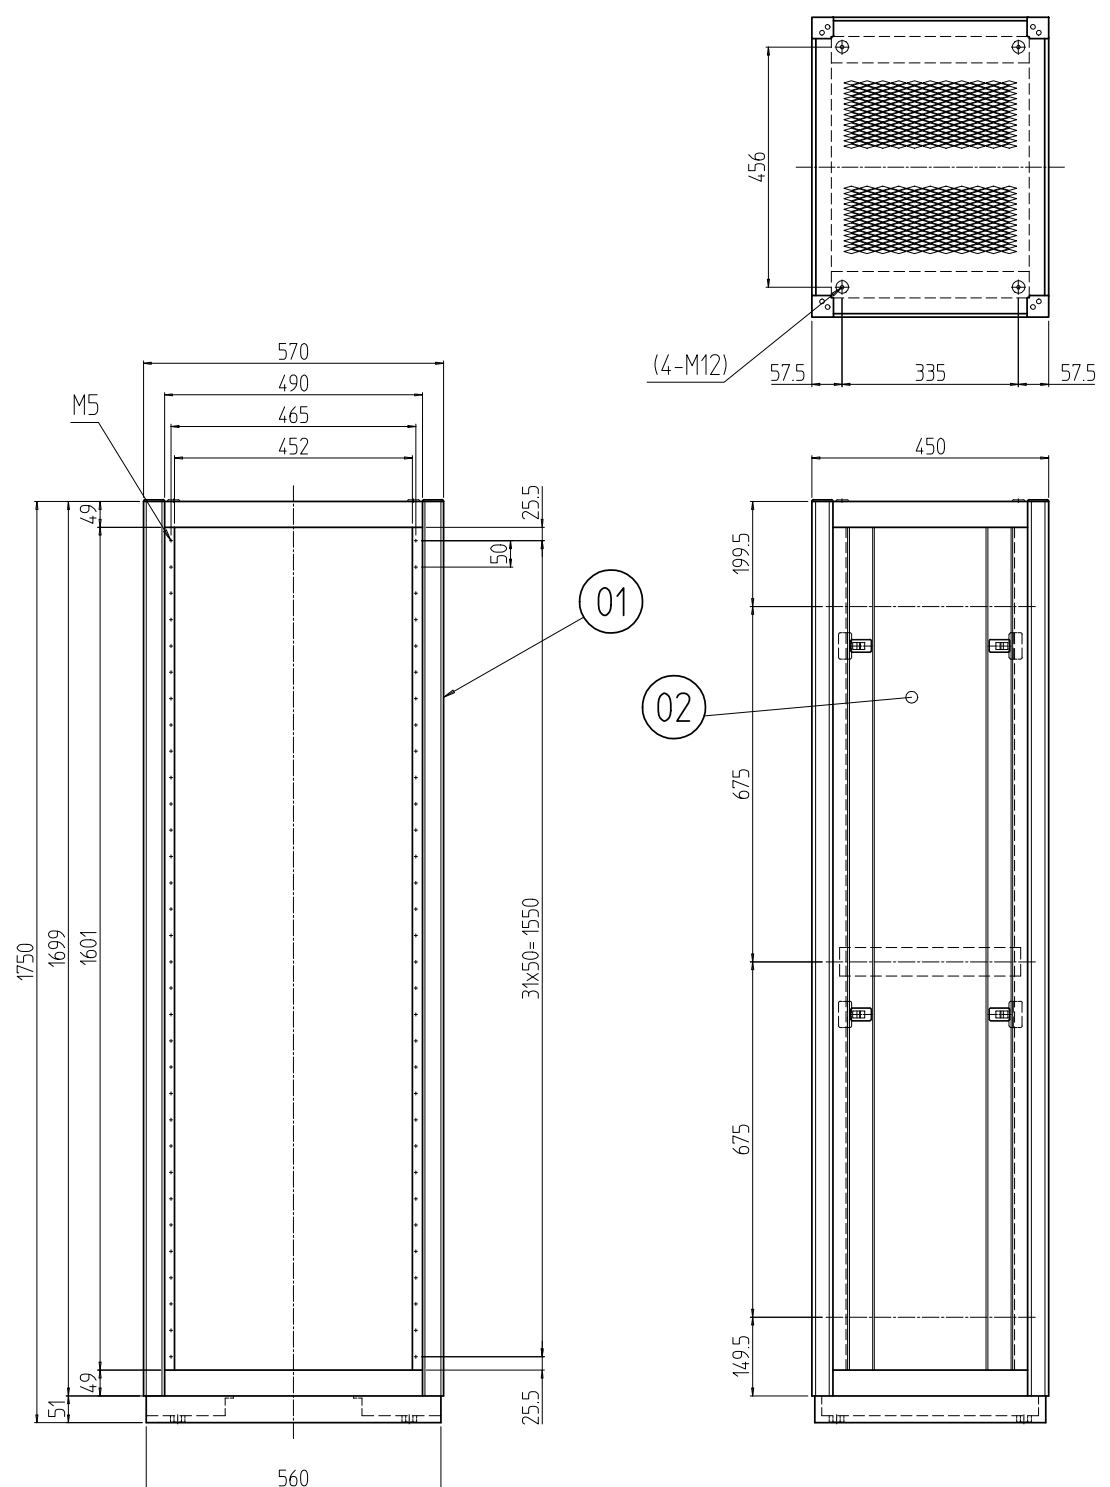

変更 REVISIONS			
回数 REV. MARK	日付 DATE	記事 CONTENTS	変更者 REVISOR

A部詳細 (1 : 4)
4ヶ所

02	1	プレートセットV	RKD-1745P-V2**	[**]部 WG:「ホワイトグレイ」/BB:「グロリアアプル」/YY:「アイボリー」 GG:「ライトグレイッシュグリーン」/N1:「ブラック」/N7:「ペールグレイ」
01	1	キャビネットラック	RKC-1750-45N#	[#]部 9:「シルバー」/5:「ステン」/1:「ブラック」
No.	個数 QUANTITY	部品名 PART NAME	設計 DESIGNED	検閲 CHECKED
単位 UNIT	mm	承認 APPROVED	図名 TITLE	外觀寸法(プレートセットV組込)
尺度 SCALE	1 : 15	品名 NAME	RKCキャビネットラック	
出		型式 MODEL	RKC-1750-45NxV STM	
IDEAL 摂津金属工業株式会社			図番 DRAWING No.	RKNC-225111