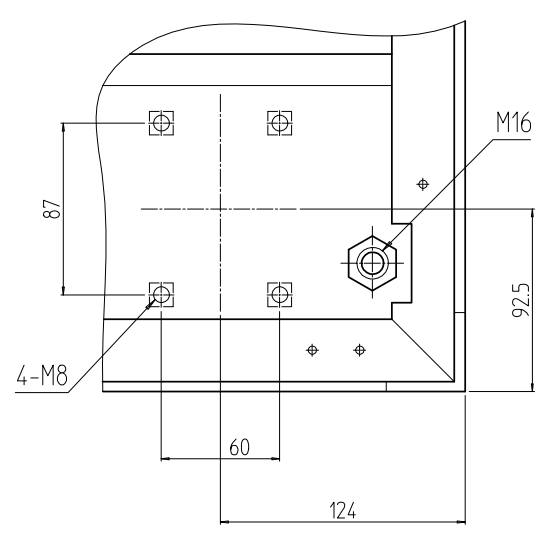

変更 REVISIONS			
回数 REV. MARK	日付 DATE	記事 CONTENTS	変更者 REVISOR

A部詳細 (1 : 4)
4ヶ所

02	1	プレートセットV	RKD-1745P-V2**	[**]部 WG:「ホワイトグレイ」/BB:「グロリアアプル」/YY:「アイボリー」 GG:「ライトグレイッシュグリーン」/N1:「ブラック」/N7:「ペールグレイ」
01	1	キャビネットラック	RKC-1750-45N#	[#]部 9:「シルバー」/5:「ステン」/1:「ブラック」
No.	個数 QUANTITY	部品名 PART NAME	設計 DESIGNED	検閲 CHECKED
単位 UNIT	mm	承認 APPROVED	図名 TITLE	外觀寸法(プレートセットV組込)
尺度 SCALE	1 : 15	品名 NAME	RKCキャビネットラック	
出		型式 MODEL	RKC-1750-45NxV STM	
IDEAL 摂津金属工業株式会社			図番 DRAWING No.	RKNC-225111