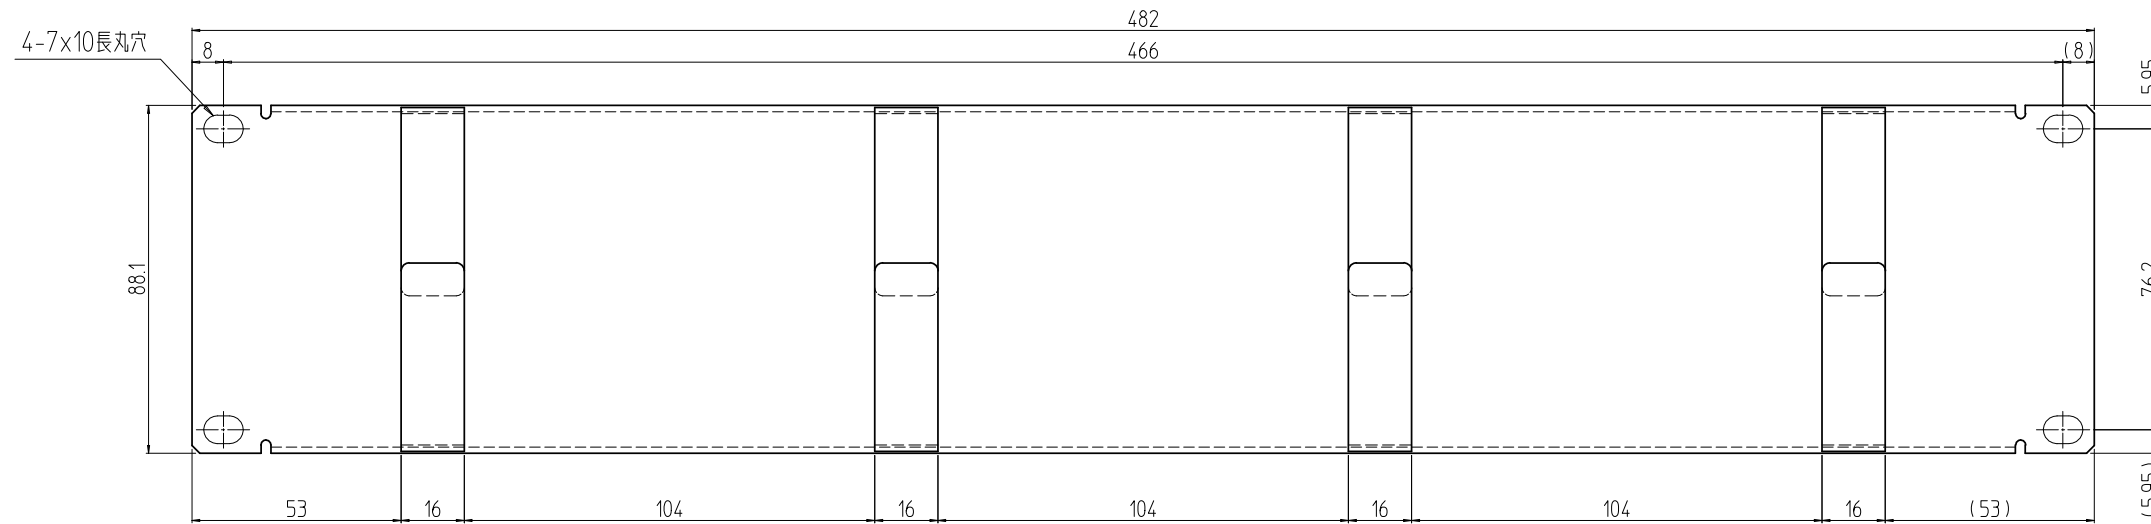

変更 REVISIONS			
回数 REV. MARK	日付 DATE	記事 CONTENTS	変更者 REVISED BY

1	01		2Uケーブル処理パネル	SEHC t1.6	「パールグレイ」N7.5(25)メラミン塗装
個数 QUANTITY	No.	図番 DRAWING No.	部品名 PART NAME	材質 MATERIAL	仕上 FINISH
		単位 UNIT	設計 検図 承認 DESIGNED CHECKED APPROVED	図名 TITLE	外観寸法
		尺度 SCALE		品名 NAME	2Uケーブル処理パネル
				型式 MODEL	V802-CMP2U
				図番 DRAWING No.	V802-006005