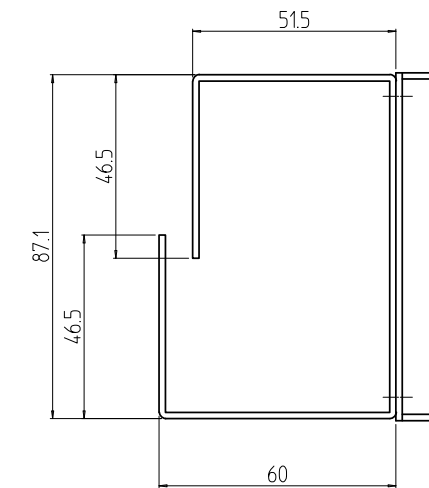

変更 REVISIONS			
回数 REV. MARK	日付 DATE	記事 CONTENTS	変更者 REVISED BY

1	01		2Uケーブル処理パネル	SEHC t1.6	「パールグレイ」N7.5(25)メラミン塗装
個数 QUANTITY	No.	図番 DRAWING No.	部品名 PART NAME	材質 MATERIAL	仕上 FINISH
		単位 UNIT	設計 検図 承認 DESIGNED CHECKED APPROVED	図名 TITLE	外観寸法
		尺度 SCALE		品名 NAME	2Uケーブル処理パネル
				型式 MODEL	V802-CMP2U
				図番 DRAWING No.	V802-006005