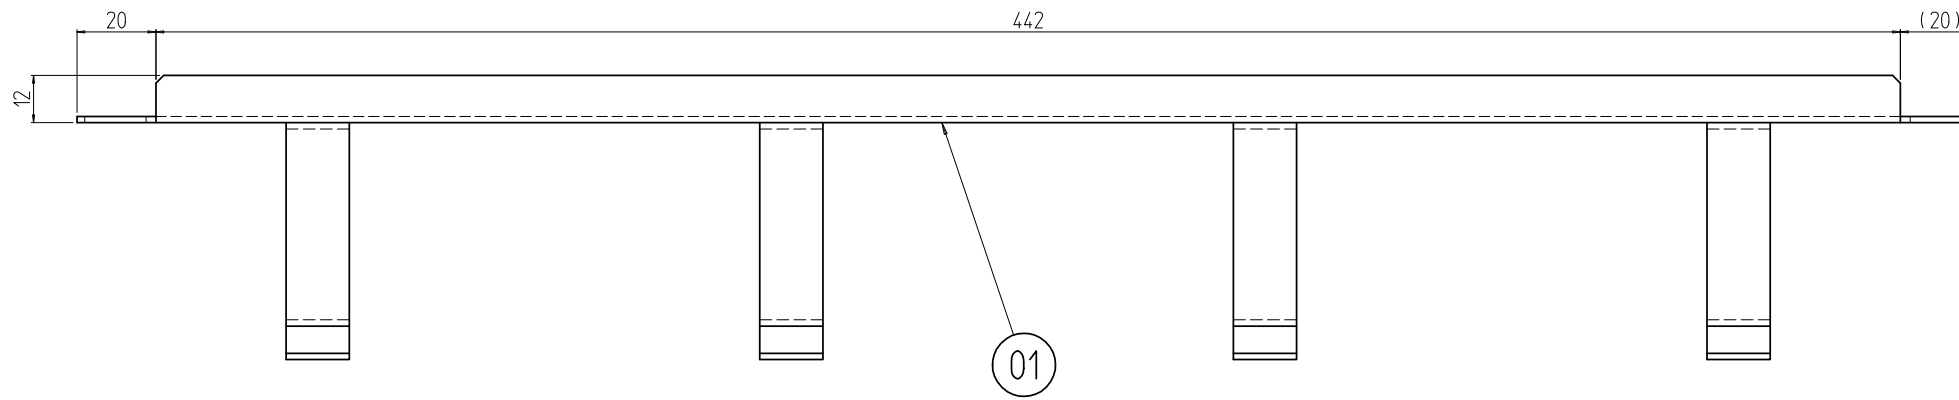

変更 REVISIONS			
回数 REV. MARK	日付 DATE	記事 CONTENTS	変更者 REVISED BY

1	01		2Uケーブル処理パネル	SEHC t1.6	「パールグレイ」N7.5(25)メラミン塗装
個数 QUANTITY	No.	図番 DRAWING No.	部品名 PART NAME	材質 MATERIAL	仕上 FINISH
		単位 UNIT	設計 検図 承認 DESIGNED CHECKED APPROVED	図名 TITLE	外観寸法
		尺度 SCALE		品名 NAME	2Uケーブル処理パネル
				型式 MODEL	V802-CMP2U
				図番 DRAWING No.	V802-006005