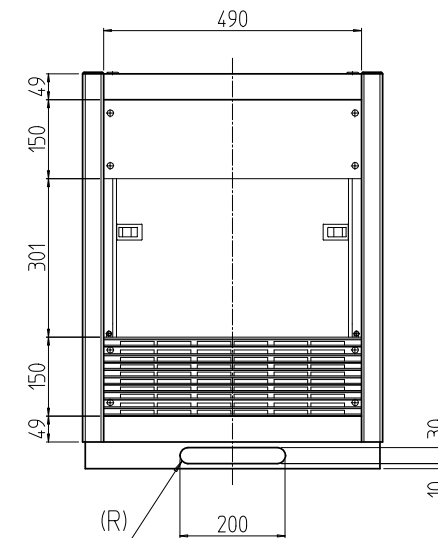

変更 REVISIONS			
回数 REV. MARK	日付 DATE	記事 CONTENTS	変更者 REVISED BY

A部詳細 (1 : 4)
4ヶ所

02	1	プレートセットV	RKO-07A0P-V2**	[**]部 WG:[ホワイトグレイ]/BB:[グロリアアブルー]/YY:[アイボリー] GG:[ライトグレイッシュグリーン]/N1:[ブラック]/N7:[ペールグレイ]		
01	1	キャビネットラック	RKC-0750-A0N#	[#]部 9:[シルバー]/5:[ステン]/1:[ブラック]		
No.	個数 QUANTITY	部品名 PART NAME	設計 DESIGNED	検閲 CHECKED	承認 APPROVED	図名 TITLE
						外観寸法(プレートセットV組込)
						品名 NAME
						RKCキャビネットラック
						型式 MODEL
						RKC-0750-A0NxV STM
						図番 DRAWING No.
						RKNC-221611