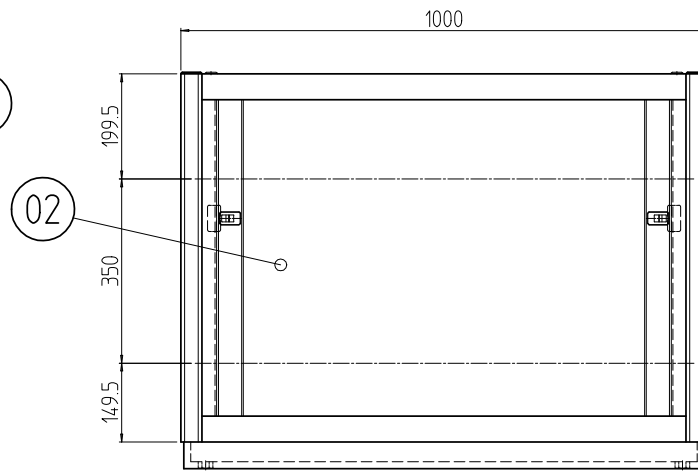

変更 REVISIONS			
回数 REV. MARK	日付 DATE	記事 CONTENTS	変更者 REVISED BY

A部詳細 (1 : 4)
4ヶ所

02	1	プレートセットV	RKO-07A0P-V2**	[**]部 WG:[ホワイトグレイ]/BB:[グロリアアブルー]/YY:[アイボリー] GG:[ライトグレイッシュグリーン]/N1:[ブラック]/N7:[ペールグレイ]		
01	1	キャビネットラック	RKC-0750-A0N#	[#]部 9:[シルバー]/5:[ステン]/1:[ブラック]		
No.	個数 QUANTITY	部品名 PART NAME	設計 DESIGNED	検閲 CHECKED	承認 APPROVED	図名 TITLE
						外観寸法(プレートセットV組込)
						品名 NAME
						RKCキャビネットラック
						型式 MODEL
						RKC-0750-A0NxV STM
						図番 DRAWING No.
						RKNC-221611