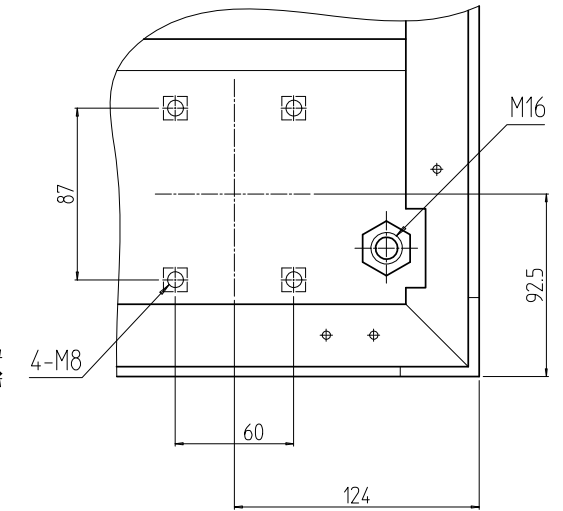

変更 REVISIONS			
回数 REV. MARK	日付 DATE	記事 CONTENTS	変更者 REVISED BY

A部詳細 (1 : 4)
4ヶ所

02	1	プレートセットV	RKO-07A0P-V2**	[**]部 WG:[ホワイトグレイ]/BB:[グロリアアブルー]/YY:[アイボリー] GG:[ライトグレイッシュグリーン]/N1:[ブラック]/N7:[ペールグレイ]		
01	1	キャビネットラック	RKC-0750-A0N#	[#]部 9:[シルバー]/5:[ステン]/1:[ブラック]		
No.	個数 QUANTITY	部品名 PART NAME	設計 DESIGNED	検閲 CHECKED	承認 APPROVED	図名 TITLE
						外観寸法(プレートセットV組込)
						品名 NAME
						RKCキャビネットラック
						型式 MODEL
						RKC-0750-A0NxV STM
						図番 DRAWING No.
						RKNC-221611