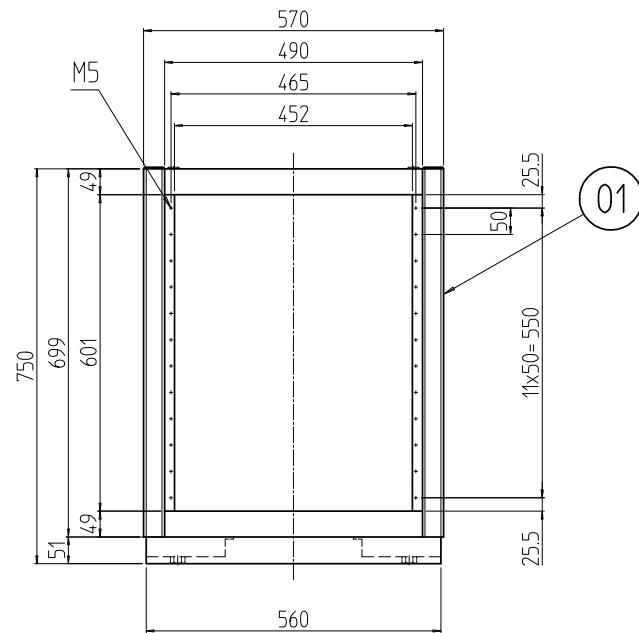

変更 REVISIONS			
回数 REV. MARK	日付 DATE	記事 CONTENTS	変更者 REVISED BY

A部詳細 (1 : 4)
4ヶ所

02	1	プレートセットV	RKO-07A0P-V2**	[**]部 WG:[ホワイトグレイ]/BB:[グロリアアブルー]/YY:[アイボリー] GG:[ライトグレイッシュグリーン]/N1:[ブラック]/N7:[ペールグレイ]		
01	1	キャビネットラック	RKC-0750-A0N#	[#]部 9:[シルバー]/5:[ステン]/1:[ブラック]		
No.	個数 QUANTITY	部品名 PART NAME	設計 DESIGNED	検閲 CHECKED	承認 APPROVED	図名 TITLE
						外観寸法(プレートセットV組込)
						品名 NAME
						RKCキャビネットラック
						型式 MODEL
						RKC-0750-A0NxV STM
						図番 DRAWING No.
						RKNC-221611