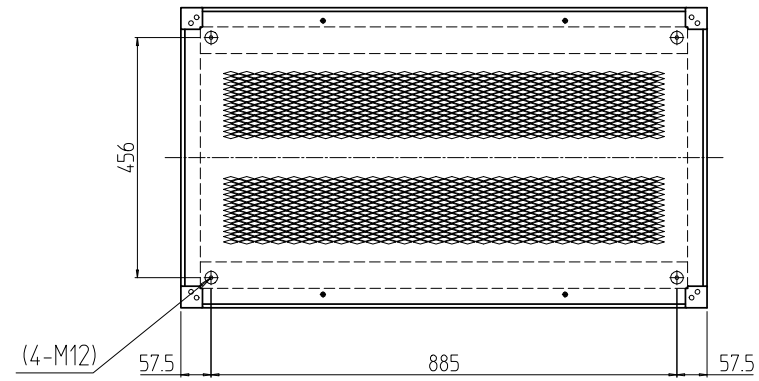

変更 REVISIONS			
回数 REV. MARK	日付 DATE	記事 CONTENTS	変更者 REVISED BY

A部詳細 (1 : 4)
4ヶ所

02	1	プレートセットV	RKO-07A0P-V2**	[**]部 WG:[ホワイトグレイ]/BB:[グロリアアブルー]/YY:[アイボリー] GG:[ライトグレイッシュグリーン]/N1:[ブラック]/N7:[ペールグレイ]		
01	1	キャビネットラック	RKC-0750-A0N#	[#]部 9:[シルバー]/5:[ステン]/1:[ブラック]		
No.	個数 QUANTITY	部品名 PART NAME	設計 DESIGNED	検閲 CHECKED	承認 APPROVED	図名 TITLE
						外観寸法(プレートセットV組込)
						品名 NAME
						RKCキャビネットラック
						型式 MODEL
						RKC-0750-A0NxV STM
						図番 DRAWING No.
						RKNC-221611