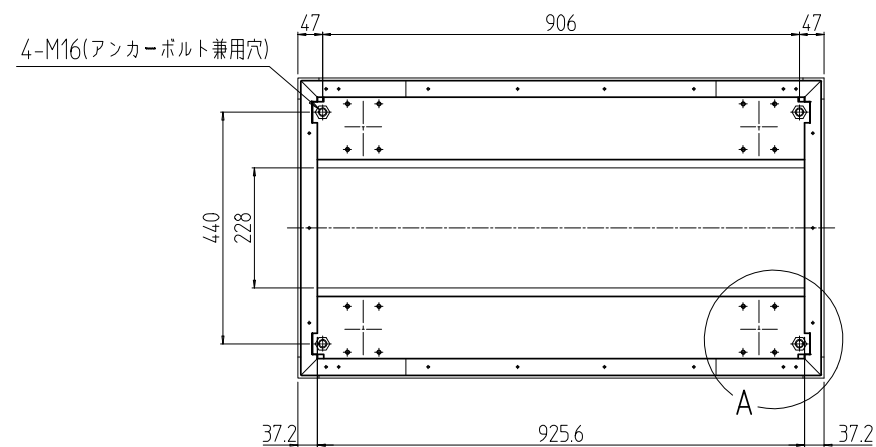

変更 REVISIONS			
回数 REV. MARK	日付 DATE	記事 CONTENTS	変更者 REVISED BY

A部詳細 (1 : 4)
4ヶ所

02	1	プレートセットV	RKO-07A0P-V2**	[**]部 WG:[ホワイトグレイ]/BB:[グロリアアブルー]/YY:[アイボリー] GG:[ライトグレイッシュグリーン]/N1:[ブラック]/N7:[ペールグレイ]		
01	1	キャビネットラック	RKC-0750-A0N#	[#]部 9:[シルバー]/5:[ステン]/1:[ブラック]		
No.	個数 QUANTITY	部品名 PART NAME	設計 DESIGNED	検閲 CHECKED	承認 APPROVED	図名 TITLE
						外観寸法(プレートセットV組込)
						品名 NAME
						RKCキャビネットラック
						型式 MODEL
						RKC-0750-A0NxV STM
						図番 DRAWING No.
						RKNC-221611