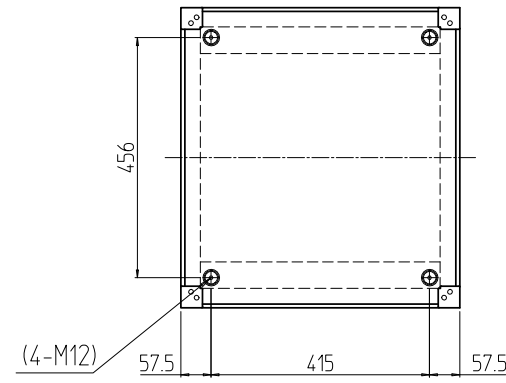

変更 REVISIONS			
回数 REV. MARK	日付 DATE	記事 CONTENTS	変更者 REVISED BY

A部詳細 (1 : 4)  
4ヶ所

02	1	プレートセットN	RKO-0753P-N2**	[**]部 WG:[ホワイトグレイ]/BB:[グロリアアプル-]/YY:[アイボリー] GG:[ライトグレイッシュグリーン]/N1:[ブラック]/N7:[ペールグレイ]			
01	1	キャビネットラック	RKC-0750-53N#	[#]部 9:[シルバー-]/5:[ステン]/1:[ブラック]			
No.	個数 QUANTITY	部品名 PART NAME	設計 DESIGNED	検図 CHECKED	承認 APPROVED	図名 TITLE	外觀寸法(プレートセットN組込)
						品名 NAME	RKCキャビネットラック
						型式 MODEL	RKC-0750-53NxN STM
投津金属工業株式会社						図番 DRAWING No.	RKNC-121211