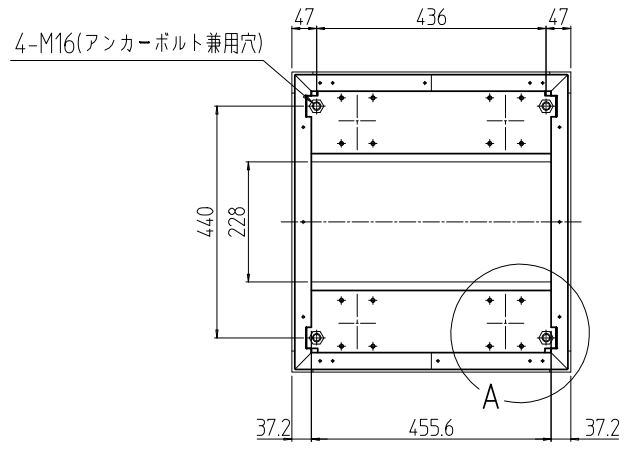

変更 REVISIONS			
回数 REV. MARK	日付 DATE	記事 CONTENTS	変更者 REVISED BY

A部詳細 (1 : 4)  
4ヶ所

02	1	プレートセットN	RKO-0753P-N2**	[**]部 WG:[ホワイトグレイ]/BB:[グロリアアプル-]/YY:[アイボリー] GG:[ライトグレイッシュグリーン]/N1:[ブラック]/N7:[ペールグレイ]			
01	1	キャビネットラック	RKC-0750-53N#	[#]部 9:[シルバー-]/5:[ステン]/1:[ブラック]			
No.	個数 QUANTITY	部品名 PART NAME	設計 DESIGNED	検図 CHECKED	承認 APPROVED	図名 TITLE	外觀寸法(プレートセットN組込)
						品名 NAME	RKCキャビネットラック
						型式 MODEL	RKC-0750-53NxN STM
投津金属工業株式会社						図番 DRAWING No.	RKNC-121211