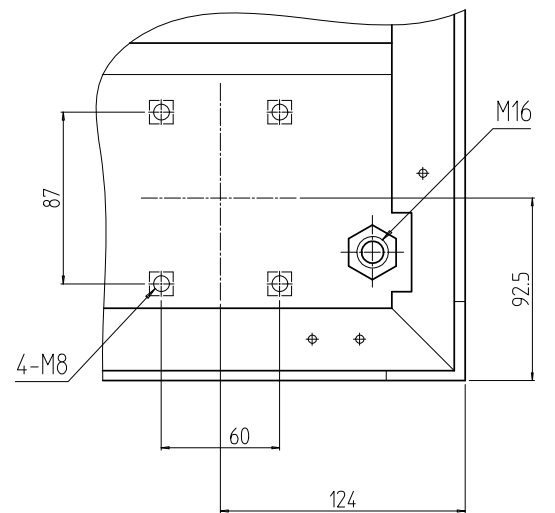

変更 REVISIONS			
回数 REV. MARK	日付 DATE	記事 CONTENTS	変更者 REVISED BY

A部詳細 (1 : 4)  
4ヶ所

02	1	プレートセットN	RKO-0753P-N2**	[**]部 WG:[ホワイトグレイ]/BB:[グロリアアプル-]/YY:[アイボリー] GG:[ライトグレイッシュグリーン]/N1:[ブラック]/N7:[ペールグレイ]			
01	1	キャビネットラック	RKC-0750-53N#	[#]部 9:[シルバー-]/5:[ステン]/1:[ブラック]			
No.	個数 QUANTITY	部品名 PART NAME	設計 DESIGNED	検図 CHECKED	承認 APPROVED	図名 TITLE	外觀寸法(プレートセットN組込)
						品名 NAME	RKCキャビネットラック
						型式 MODEL	RKC-0750-53NxN STM
投津金属工業株式会社						図番 DRAWING No.	RKNC-121211