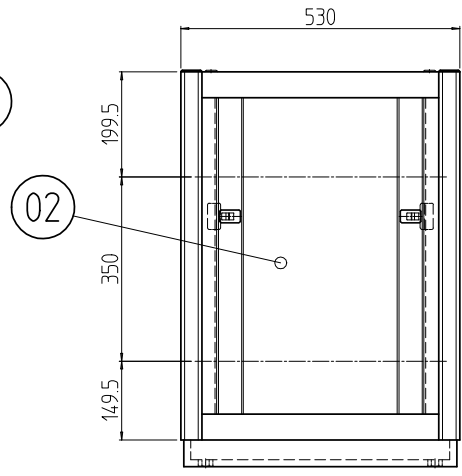

変更 REVISIONS			
回数 REV. MARK	日付 DATE	記事 CONTENTS	変更者 REVISED BY

A部詳細 (1 : 4)  
4ヶ所

02	1	プレートセットN	RKO-0753P-N2**	[**]部 WG:[ホワイトグレイ]/BB:[グロリアアプル-]/YY:[アイボリー] GG:[ライトグレイッシュグリーン]/N1:[ブラック]/N7:[ペールグレイ]			
01	1	キャビネットラック	RKC-0750-53N#	[#]部 9:[シルバー-]/5:[ステン]/1:[ブラック]			
No.	個数 QUANTITY	部品名 PART NAME	設計 DESIGNED	検図 CHECKED	承認 APPROVED	図名 TITLE	外觀寸法(プレートセットN組込)
						品名 NAME	RKCキャビネットラック
						型式 MODEL	RKC-0750-53NxN STM
投津金属工業株式会社						図番 DRAWING No.	RKNC-121211