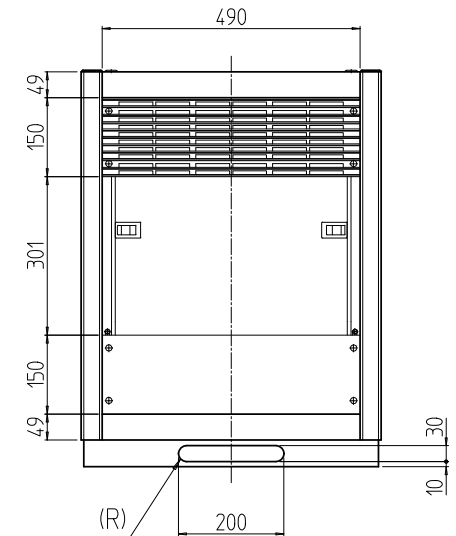

変更 REVISIONS			
回数 REV. MARK	日付 DATE	記事 CONTENTS	変更者 REVISED BY

A部詳細 (1 : 4)  
4ヶ所

02	1	プレートセットN	RKO-0753P-N2**	[**]部 WG:[ホワイトグレイ]/BB:[グロリアアプル-]/YY:[アイボリー] GG:[ライトグレイッシュグリーン]/N1:[ブラック]/N7:[ペールグレイ]			
01	1	キャビネットラック	RKC-0750-53N#	[#]部 9:[シルバー-]/5:[ステン]/1:[ブラック]			
No.	個数 QUANTITY	部品名 PART NAME	設計 DESIGNED	検図 CHECKED	承認 APPROVED	図名 TITLE	外觀寸法(プレートセットN組込)
						品名 NAME	RKCキャビネットラック
						型式 MODEL	RKC-0750-53NxN STM
投津金属工業株式会社						図番 DRAWING No.	RKNC-121211