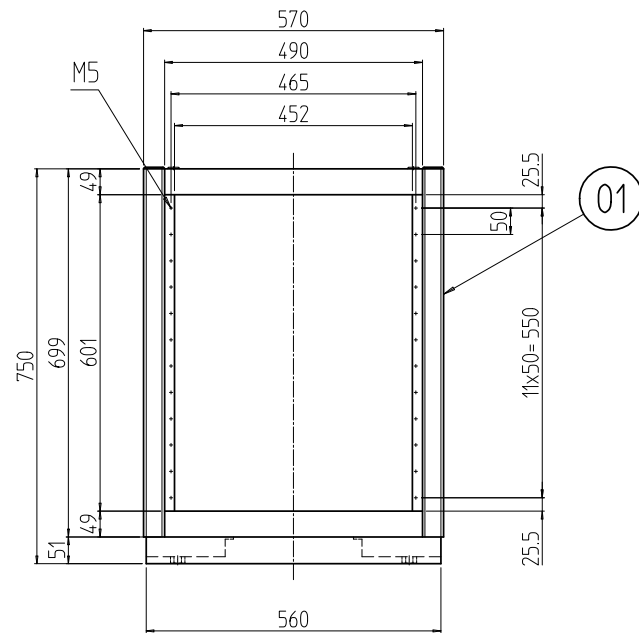

変更 REVISIONS			
回数 REV. MARK	日付 DATE	記事 CONTENTS	変更者 REVISED BY

A部詳細 (1 : 4)  
4ヶ所

02	1	プレートセットN	RKO-0753P-N2**	[**]部 WG:[ホワイトグレイ]/BB:[グロリアアプル-]/YY:[アイボリー] GG:[ライトグレイッシュグリーン]/N1:[ブラック]/N7:[ペールグレイ]			
01	1	キャビネットラック	RKC-0750-53N#	[#]部 9:[シルバー-]/5:[ステン]/1:[ブラック]			
No.	個数 QUANTITY	部品名 PART NAME	設計 DESIGNED	検図 CHECKED	承認 APPROVED	図名 TITLE	外觀寸法(プレートセットN組込)
						品名 NAME	RKCキャビネットラック
						型式 MODEL	RKC-0750-53NxN STM
投津金属工業株式会社						図番 DRAWING No.	RKNC-121211