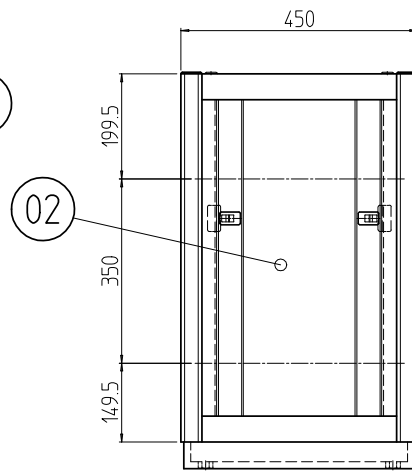

変更 REVISIONS			
回数 REV. MARK	日付 DATE	記事 CONTENTS	変更者 REVISED BY

A部詳細 (1 : 4)  
4ヶ所

02	1	プレートセットV	RKO-0745P-V2**	[**]部 WG:[ホワイトグレイ]/BB:[グロリアアプル-]/YY:[アイボリー] GG:[ライトグレイッシュグリーン]/N1:[ブラック]/N7:[ペールグレイ]		
01	1	キャビネットラック	RKC-0750-45N#	[#]部 9:[シルバー-]/5:[ステン-]/1:[ブラック]		
No.	個数 QUANTITY	部品名 PART NAME	設計 DESIGNED	検図 CHECKED	承認 APPROVED	図名 TITLE
						<b>外観寸法(プレートセットV組込)</b>
						品名 NAME
						RKCキャビネットラック
						型式 MODEL
						RKC-0750-45NxV STM
						図番 DRAWING No.
						RKNC-221111