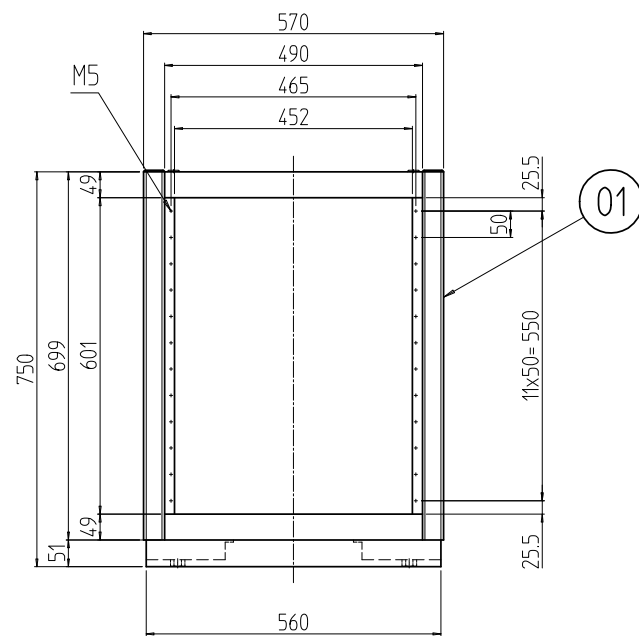

変更 REVISIONS			
回数 REV. MARK	日付 DATE	記事 CONTENTS	変更者 REVISED BY

A部詳細 (1 : 4)  
4ヶ所

02	1	プレートセットV	RKO-0745P-V2**	[**]部 WG:[ホワイトグレイ]/BB:[グロリアアプル-]/YY:[アイボリー] GG:[ライトグレイッシュグリーン]/N1:[ブラック]/N7:[ペールグレイ]		
01	1	キャビネットラック	RKC-0750-45N#	[#]部 9:[シルバー-]/5:[ステン-]/1:[ブラック]		
No.	個数 QUANTITY	部品名 PART NAME	設計 DESIGNED	検図 CHECKED	承認 APPROVED	図名 TITLE
						<b>外観寸法(プレートセットV組込)</b>
						品名 NAME
						RKCキャビネットラック
						型式 MODEL
						RKC-0750-45NxV STM
						図番 DRAWING No.
						RKNC-221111