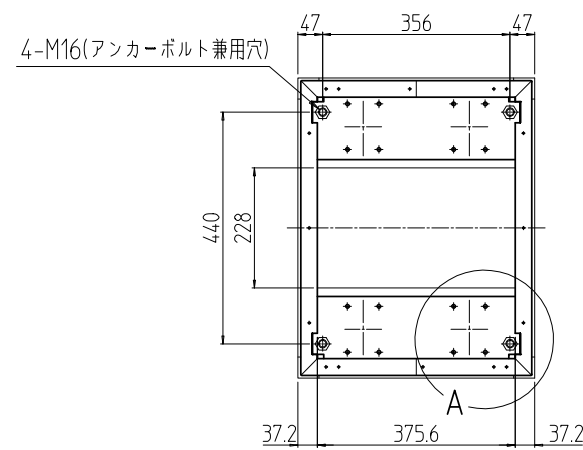

変更 REVISIONS			
回数 REV. MARK	日付 DATE	記事 CONTENTS	変更者 REVISED BY

A部詳細 (1 : 4)  
4ヶ所

02	1	プレートセットV	RKO-0745P-V2**	[**]部 WG:[ホワイトグレイ]/BB:[グロリアアプル-]/YY:[アイボリー] GG:[ライトグレイッシュグリーン]/N1:[ブラック]/N7:[ペールグレイ]		
01	1	キャビネットラック	RKC-0750-45N#	[#]部 9:[シルバー-]/5:[ステン-]/1:[ブラック]		
No.	個数 QUANTITY	部品名 PART NAME	設計 DESIGNED	検図 CHECKED	承認 APPROVED	図名 TITLE
						<b>外観寸法(プレートセットV組込)</b>
						品名 NAME
						RKCキャビネットラック
						型式 MODEL
						RKC-0750-45NxV STM
						図番 DRAWING No.
						RKNC-221111