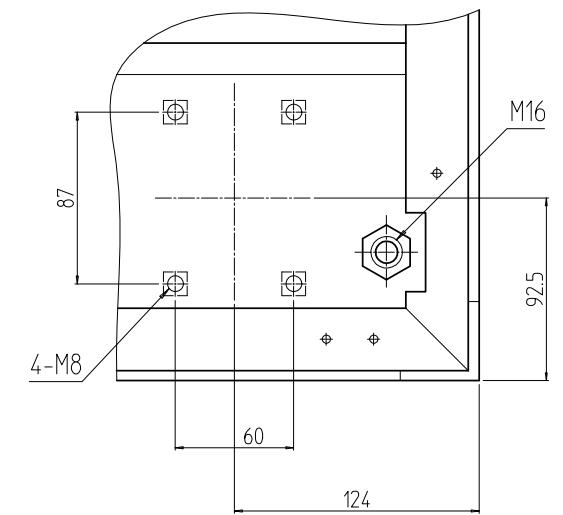

変更 REVISIONS			
回数 REV. MARK	日付 DATE	記事 CONTENTS	変更者 REVISED BY

A部詳細 (1 : 4)  
4ヶ所

02	1	プレートセットV	RKO-0745P-V2**	[**]部 WG:[ホワイトグレイ]/BB:[グロリアアプル-]/YY:[アイボリー] GG:[ライトグレイッシュグリーン]/N1:[ブラック]/N7:[ペールグレイ]		
01	1	キャビネットラック	RKC-0750-45N#	[#]部 9:[シルバー-]/5:[ステン-]/1:[ブラック]		
No.	個数 QUANTITY	部品名 PART NAME	設計 DESIGNED	検図 CHECKED	承認 APPROVED	図名 TITLE
						<b>外観寸法(プレートセットV組込)</b>
						品名 NAME
						RKCキャビネットラック
						型式 MODEL
						RKC-0750-45NxV STM
						図番 DRAWING No.
						RKNC-221111