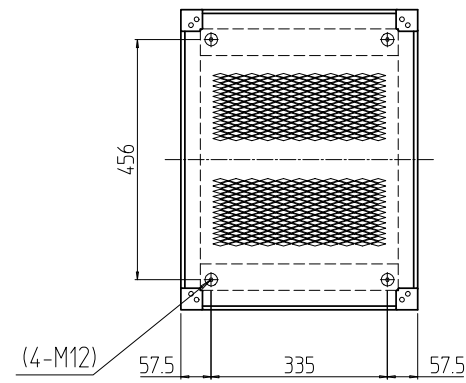

変更 REVISIONS			
回数 REV. MARK	日付 DATE	記事 CONTENTS	変更者 REVISED BY

A部詳細 (1 : 4)  
4ヶ所

02	1	プレートセットV	RKO-0745P-V2**	[**]部 WG:[ホワイトグレイ]/BB:[グロリアアプル-]/YY:[アイボリー] GG:[ライトグレイッシュグリーン]/N1:[ブラック]/N7:[ペールグレイ]		
01	1	キャビネットラック	RKC-0750-45N#	[#]部 9:[シルバー-]/5:[ステン-]/1:[ブラック]		
No.	個数 QUANTITY	部品名 PART NAME	設計 DESIGNED	検図 CHECKED	承認 APPROVED	図名 TITLE
						<b>外観寸法(プレートセットV組込)</b>
						品名 NAME
						RKCキャビネットラック
						型式 MODEL
						RKC-0750-45NxV STM
						図番 DRAWING No.
						RKNC-221111