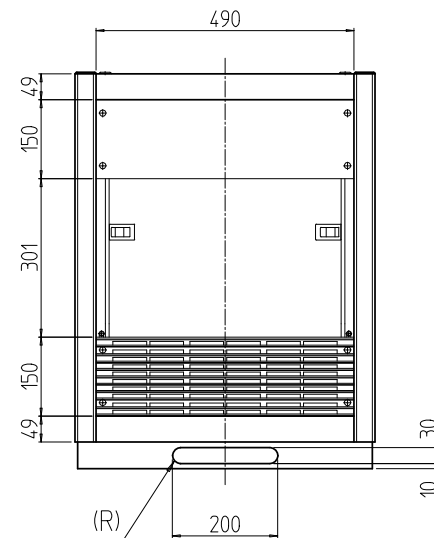

変更 REVISIONS			
回数 REV. MARK	日付 DATE	記事 CONTENTS	変更者 REVISED BY

A部詳細 (1 : 4)  
4ヶ所

02	1	プレートセットV	RKO-0745P-V2**	[**]部 WG:[ホワイトグレイ]/BB:[グロリアアプル-]/YY:[アイボリー] GG:[ライトグレイッシュグリーン]/N1:[ブラック]/N7:[ペールグレイ]		
01	1	キャビネットラック	RKC-0750-45N#	[#]部 9:[シルバー-]/5:[ステン-]/1:[ブラック]		
No.	個数 QUANTITY	部品名 PART NAME	設計 DESIGNED	検図 CHECKED	承認 APPROVED	図名 TITLE
						<b>外観寸法(プレートセットV組込)</b>
						品名 NAME
						RKCキャビネットラック
						型式 MODEL
						RKC-0750-45NxV STM
						図番 DRAWING No.
						RKNC-221111