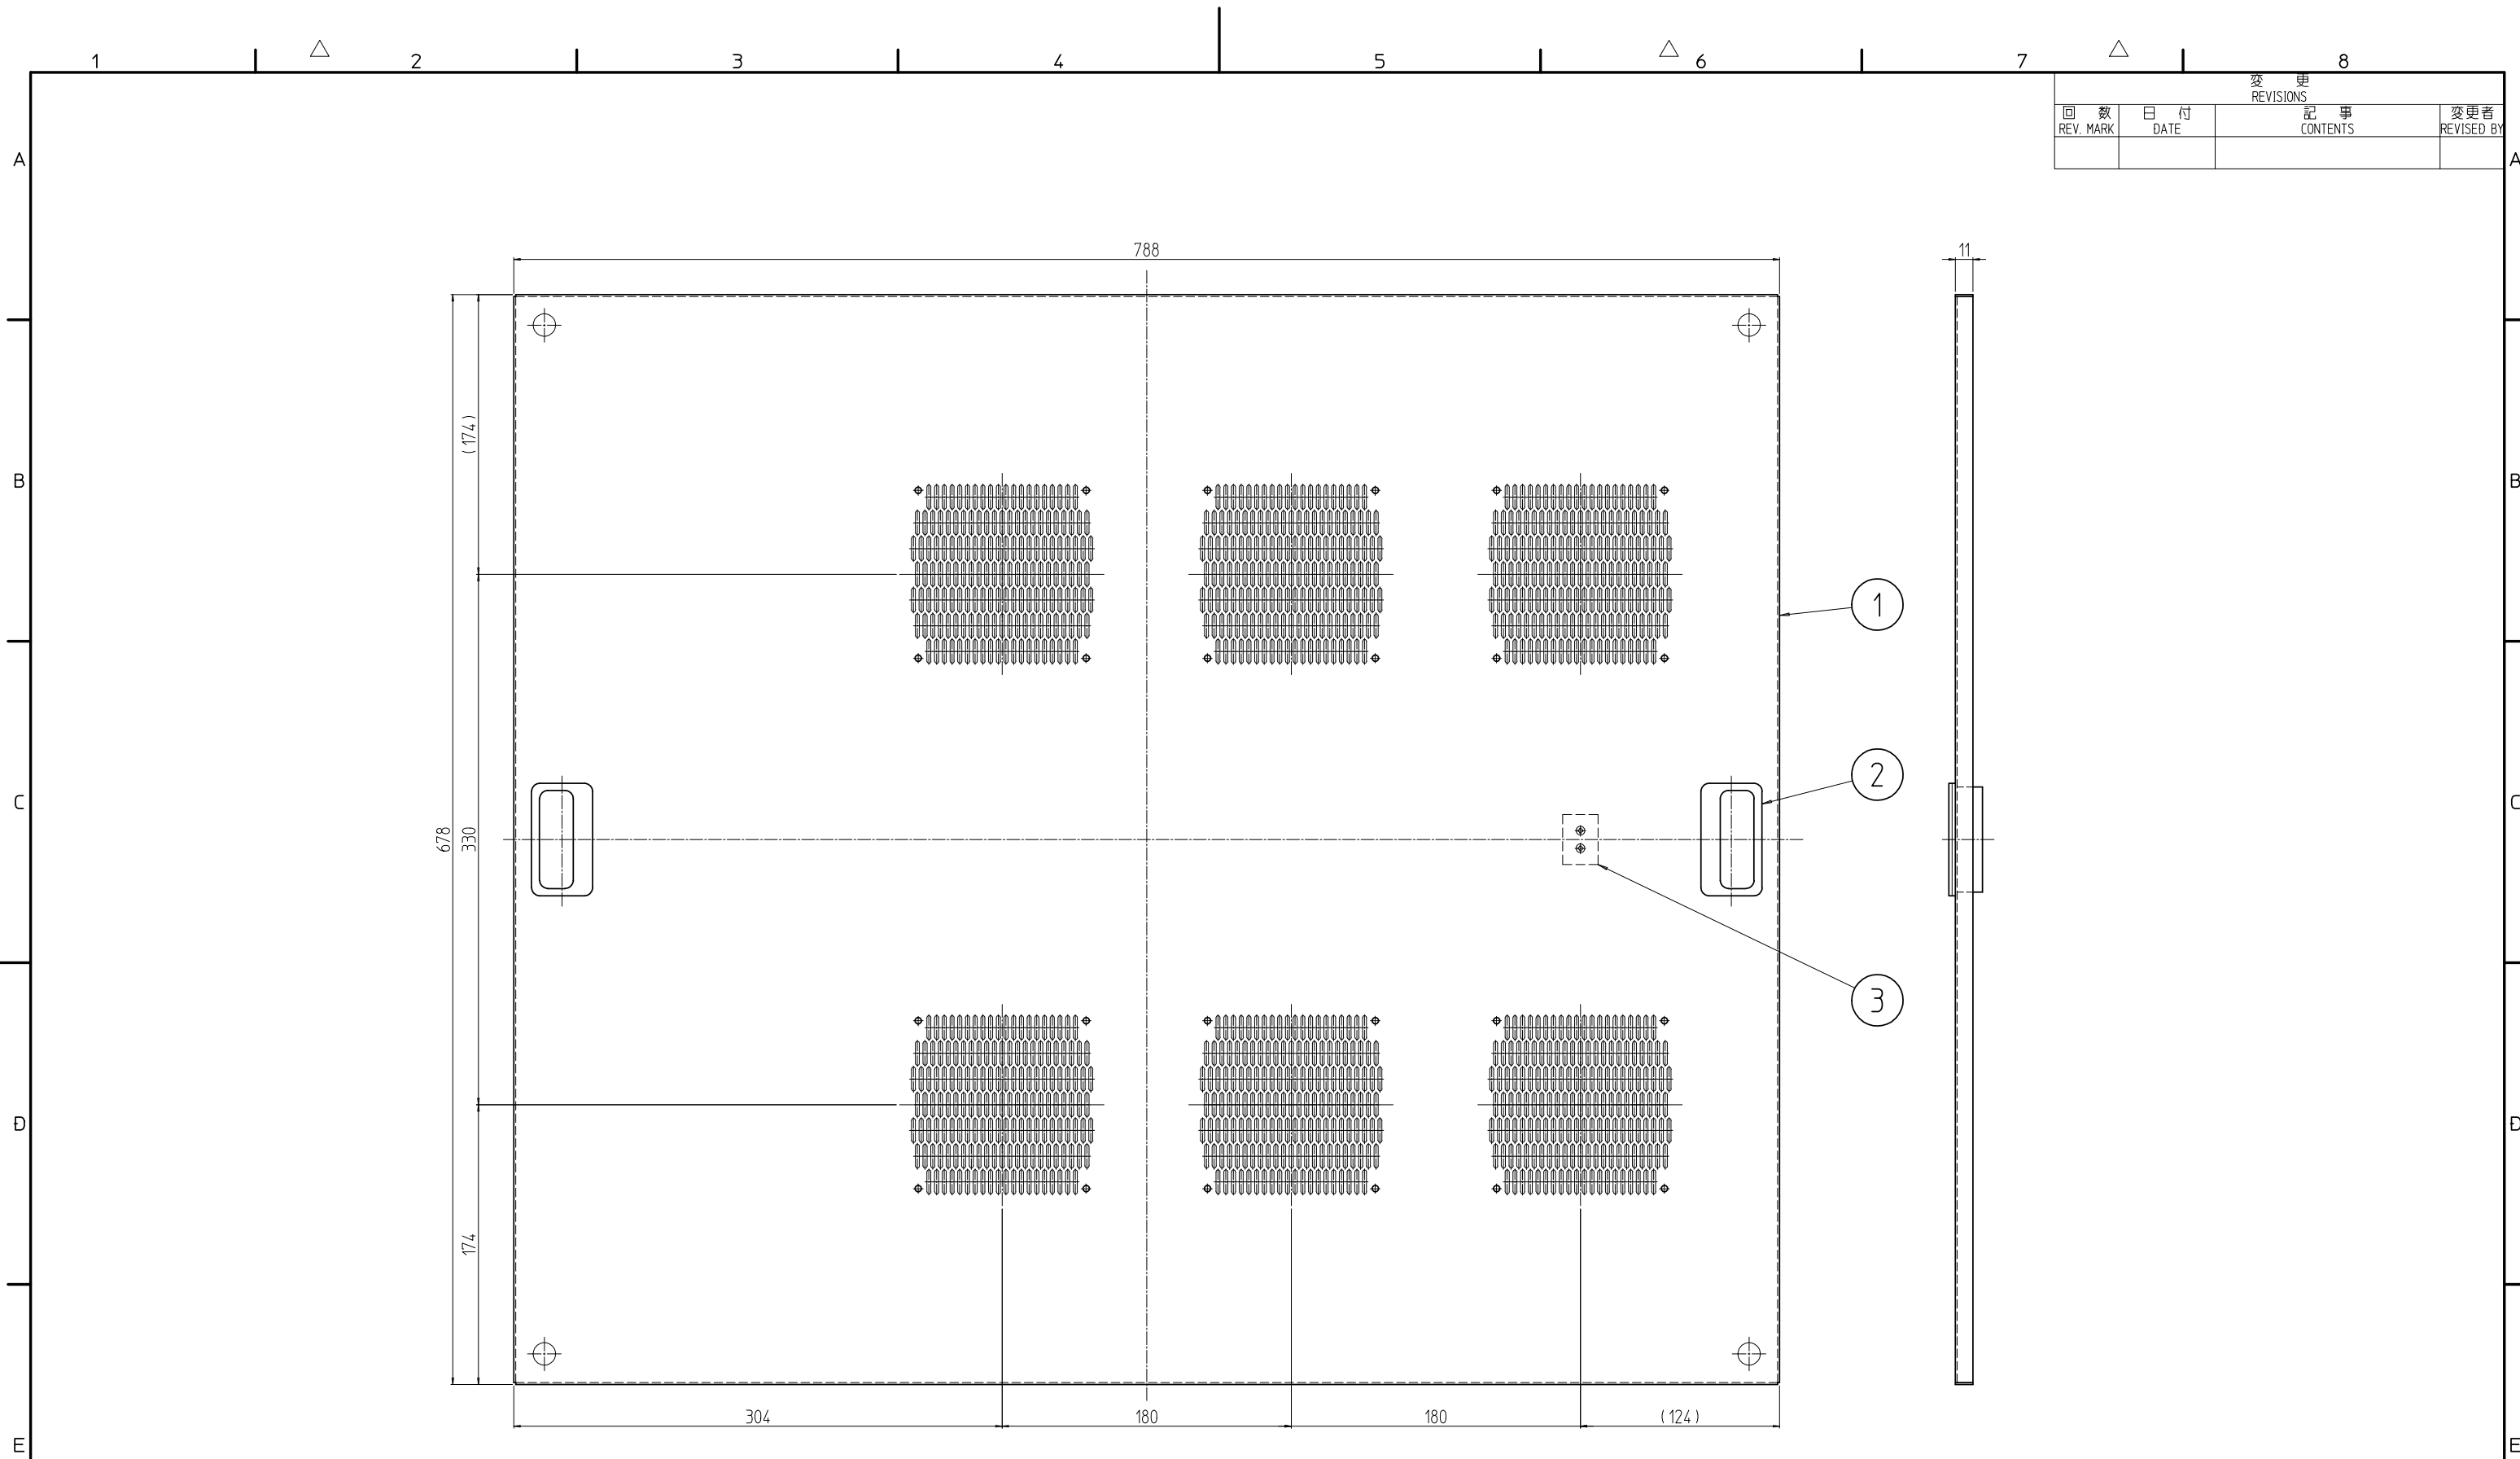

変更 REVISIONS			
回数 REV. MARK	日付 DATE	記事 CONTENTS	変更者 REVISED BY

1	3		端子台	ポリアミド	「グレイ」
2	2		アート引手	ABS	「アイボリー」
1	1		ファンプレート7085	SECC t1.2	「ホワイトグレイ」175Y7.4/0.8(BB)メランミン塗装
個数 QUANTITY	No.	図番 DRAWING No.	部品名 PART NAME	材質 MATERIAL	仕上 FINISH
FDLO-850FPW	型式 MODEL		単位 UNIT	図名 TITLE	
		尺度 SCALE	1:4	品名 NAME	
				型式 MODEL	
		IDEAL 摂津金属工業株式会社		図番 DRAWING No.	
				FDLO-150511	

外觀寸法

品名 NAME FDLOファンプレート

型式 MODEL FDLO-850FPW

図番 DRAWING No. FDLO-150511