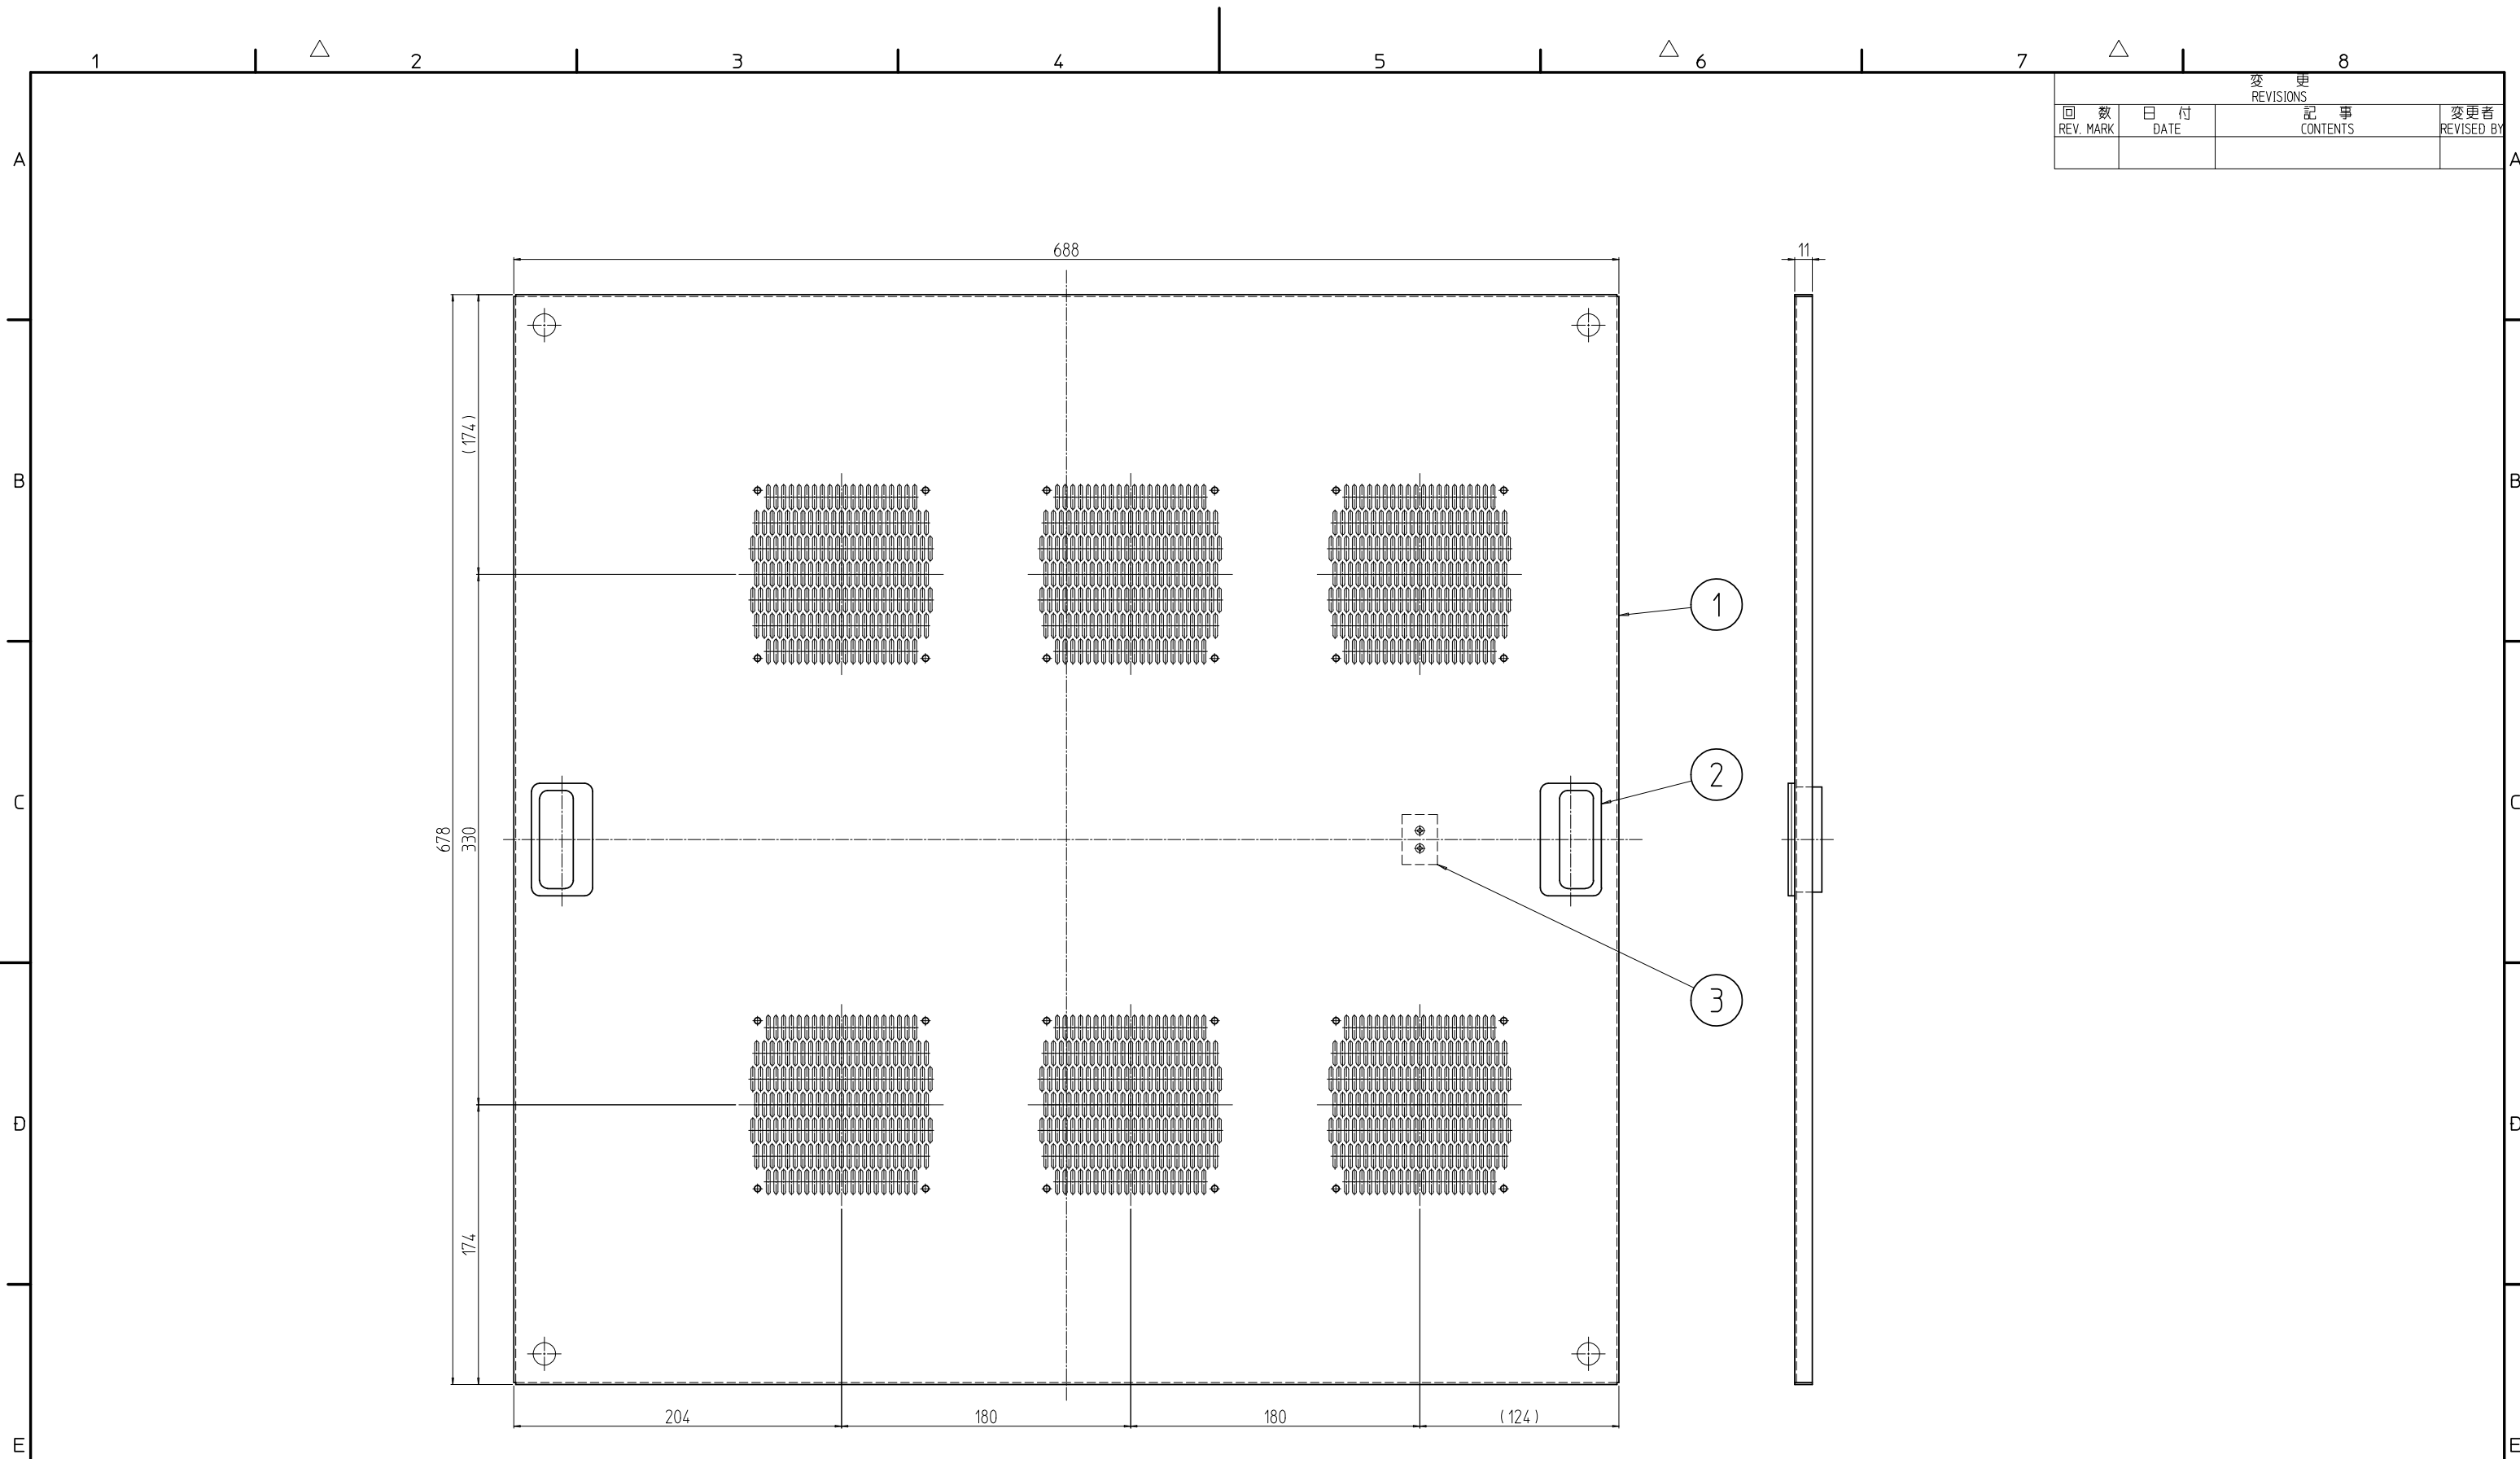

変更 REVISIONS			
回数 REV. MARK	日付 DATE	記事 CONTENTS	変更者 REVISOR

1	3		端子台	ポリアミド	「グレイ」	
2	2		アート引手	ABS	「アイボリー」	
1	1		ファンプレート7075	SECC t1.2	「ホワイトグレイ」175Y7.4/0.8(BB)メランミン塗装	
個数 QUANTITY	No.	図番 DRAWING No.	部品名 PART NAME	材質 MATERIAL	仕上 FINISH	
FDLO-750FPW	型式 MODEL		単位 UNIT	設計 検図 承認		
		DESIGNED CHECKED APPROVED	図名 TITLE	外観寸法		
		尺度 SCALE	1:4	品名 NAME	FDLOファンプレート	
				型式 MODEL	FDLO-750FPW	
			図番 DRAWING No.	FDLO-150411		
IDEAL			摂津金属工業株式会社			