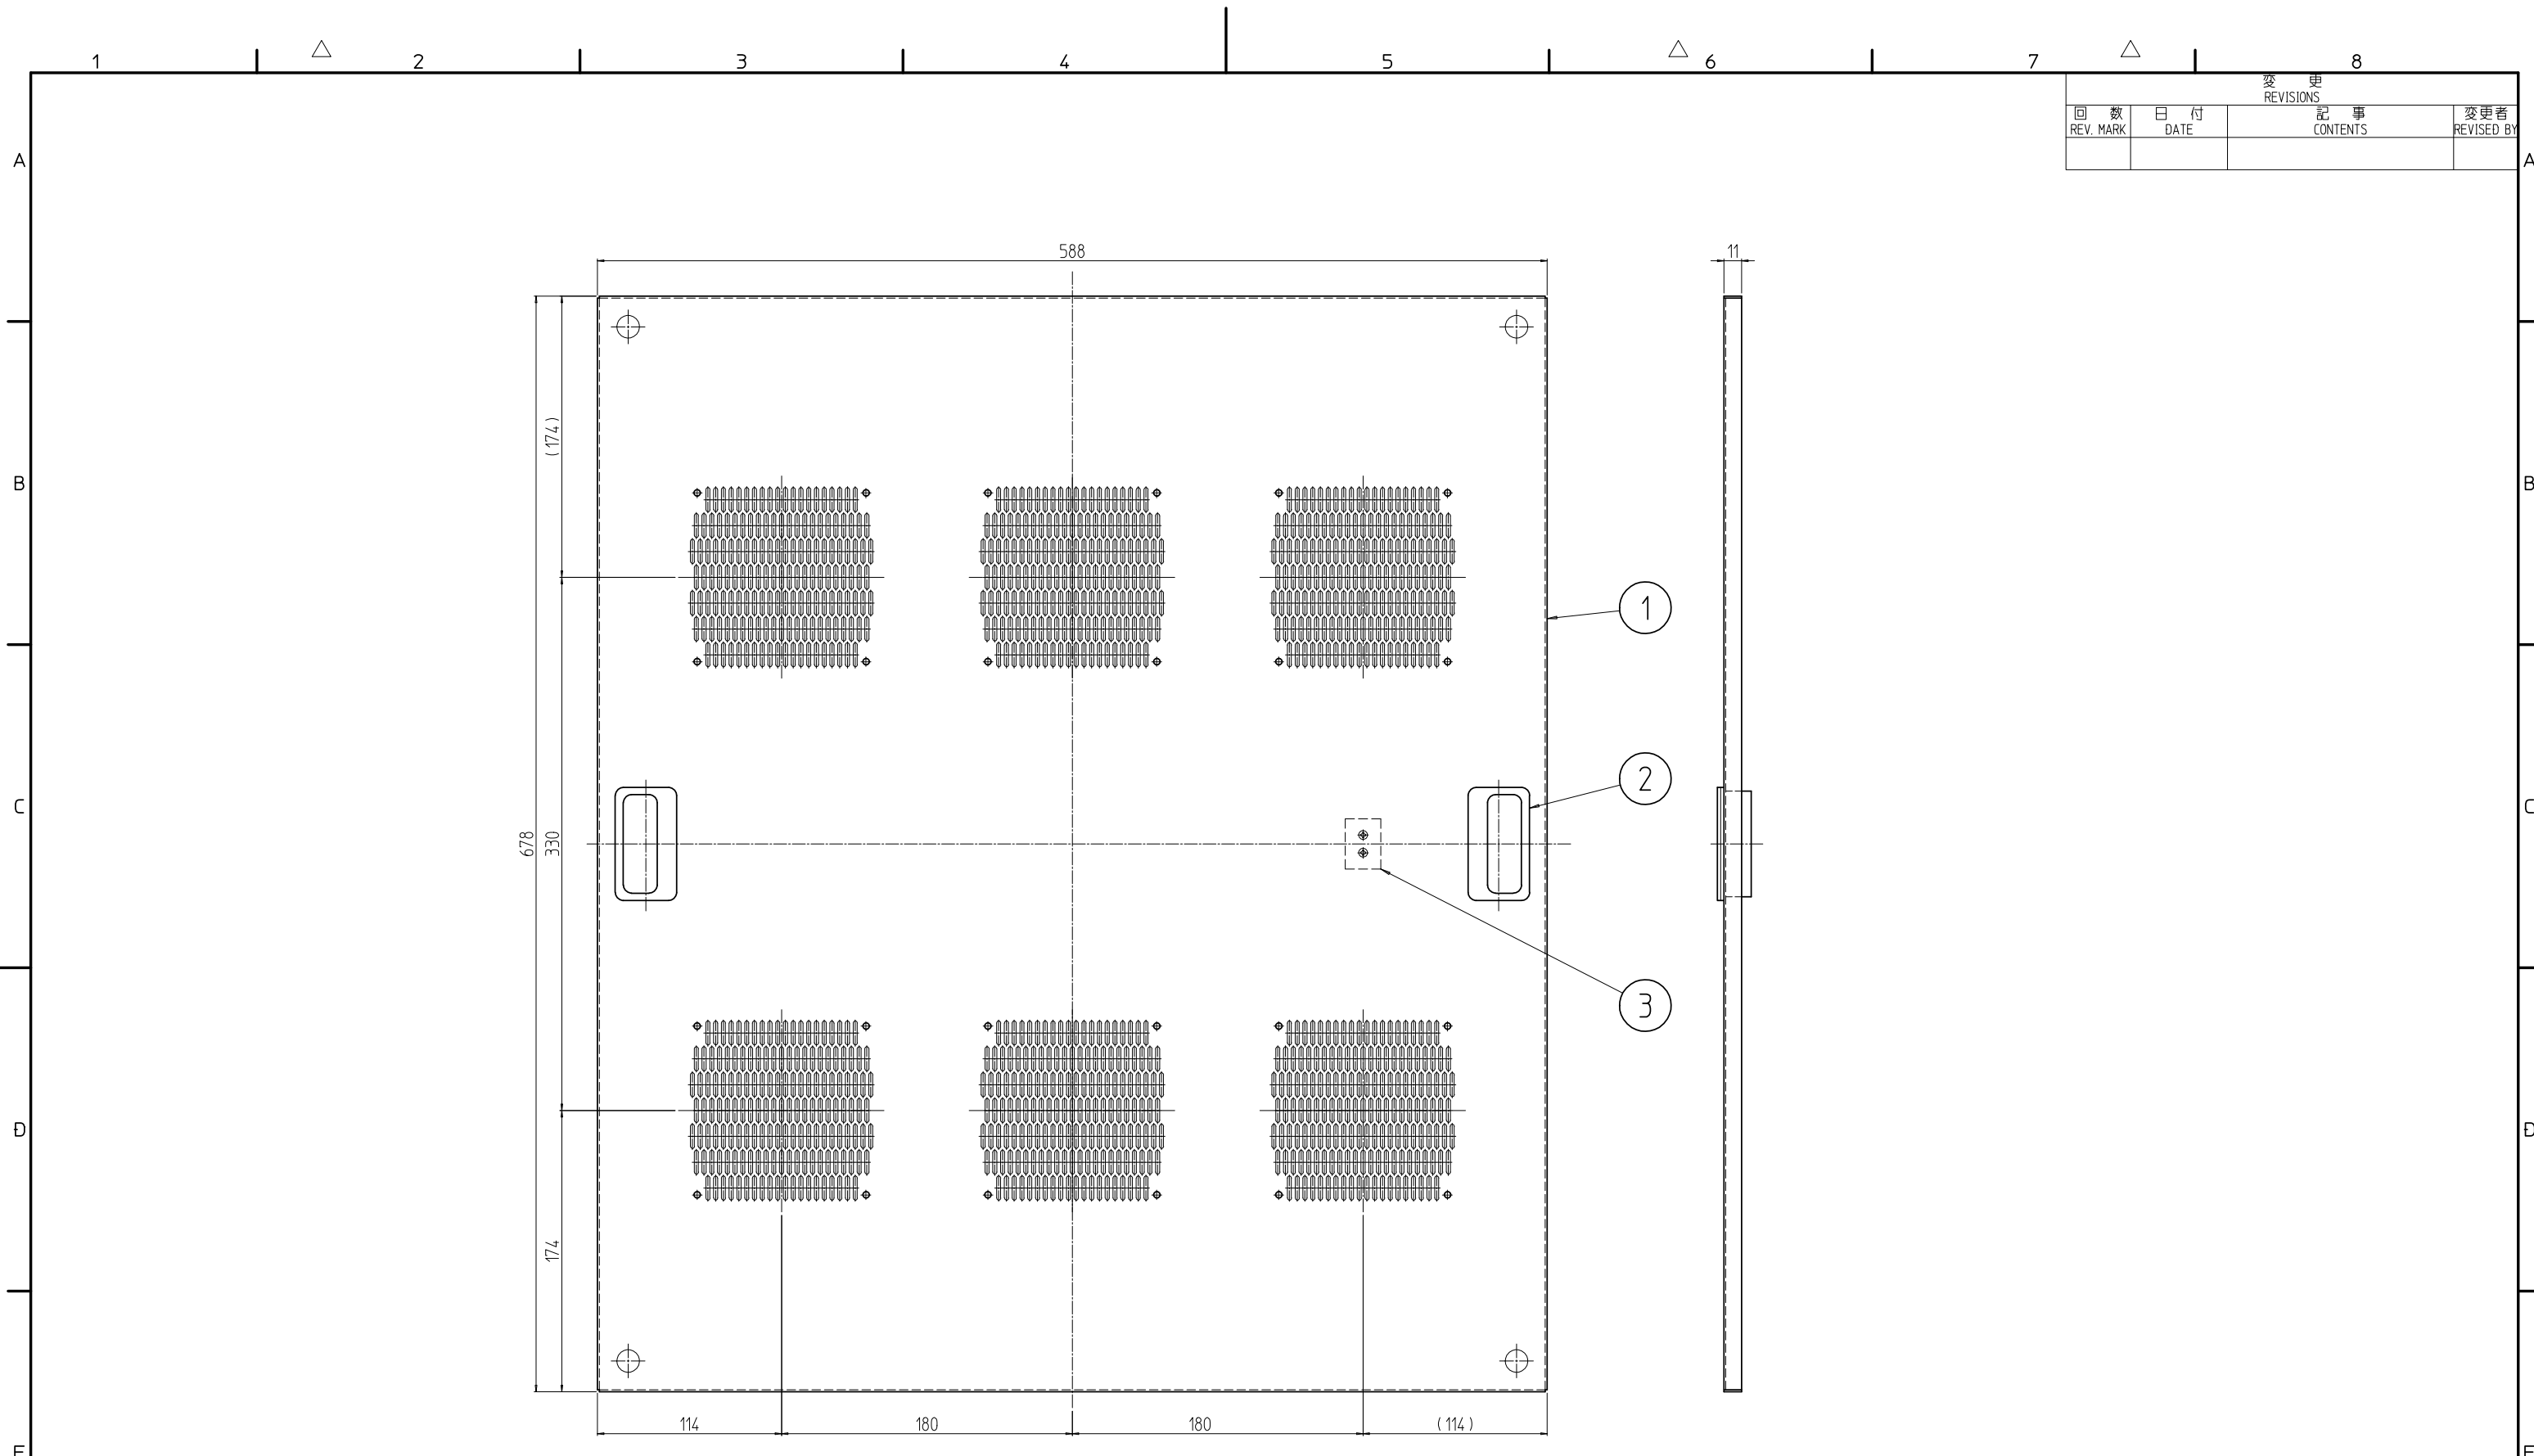

変更 REVISIONS			
回数 REV. MARK	日付 DATE	記事 CONTENTS	変更者 REVISED BY

1	3		端子台	ポリアミド	「グレイ」		
2	2		アート引手	ABS	「アイボリ」		
1	1		ファンプレート7065	SECC t1.2	「ホワイトグレイ」175Y7.4/0.8(BB)メランミン塗装		
個数 QUANTITY	No.	図番 DRAWING No.	部品名 PART NAME	材質 MATERIAL	仕上 FINISH		
FDLO-650FPW	型式 MODEL		単位 UNIT	mm			
		尺度 SCALE	1 : 4		設計 DESIGNED	検図 CHECKED	承認 APPROVED
					図名 TITLE		
					品名 NAME		
			FDLOファンプレート				
			型式 MODEL				
			FDLO-650FPW				
			図番 DRAWING No.				
			FDLO-150311				