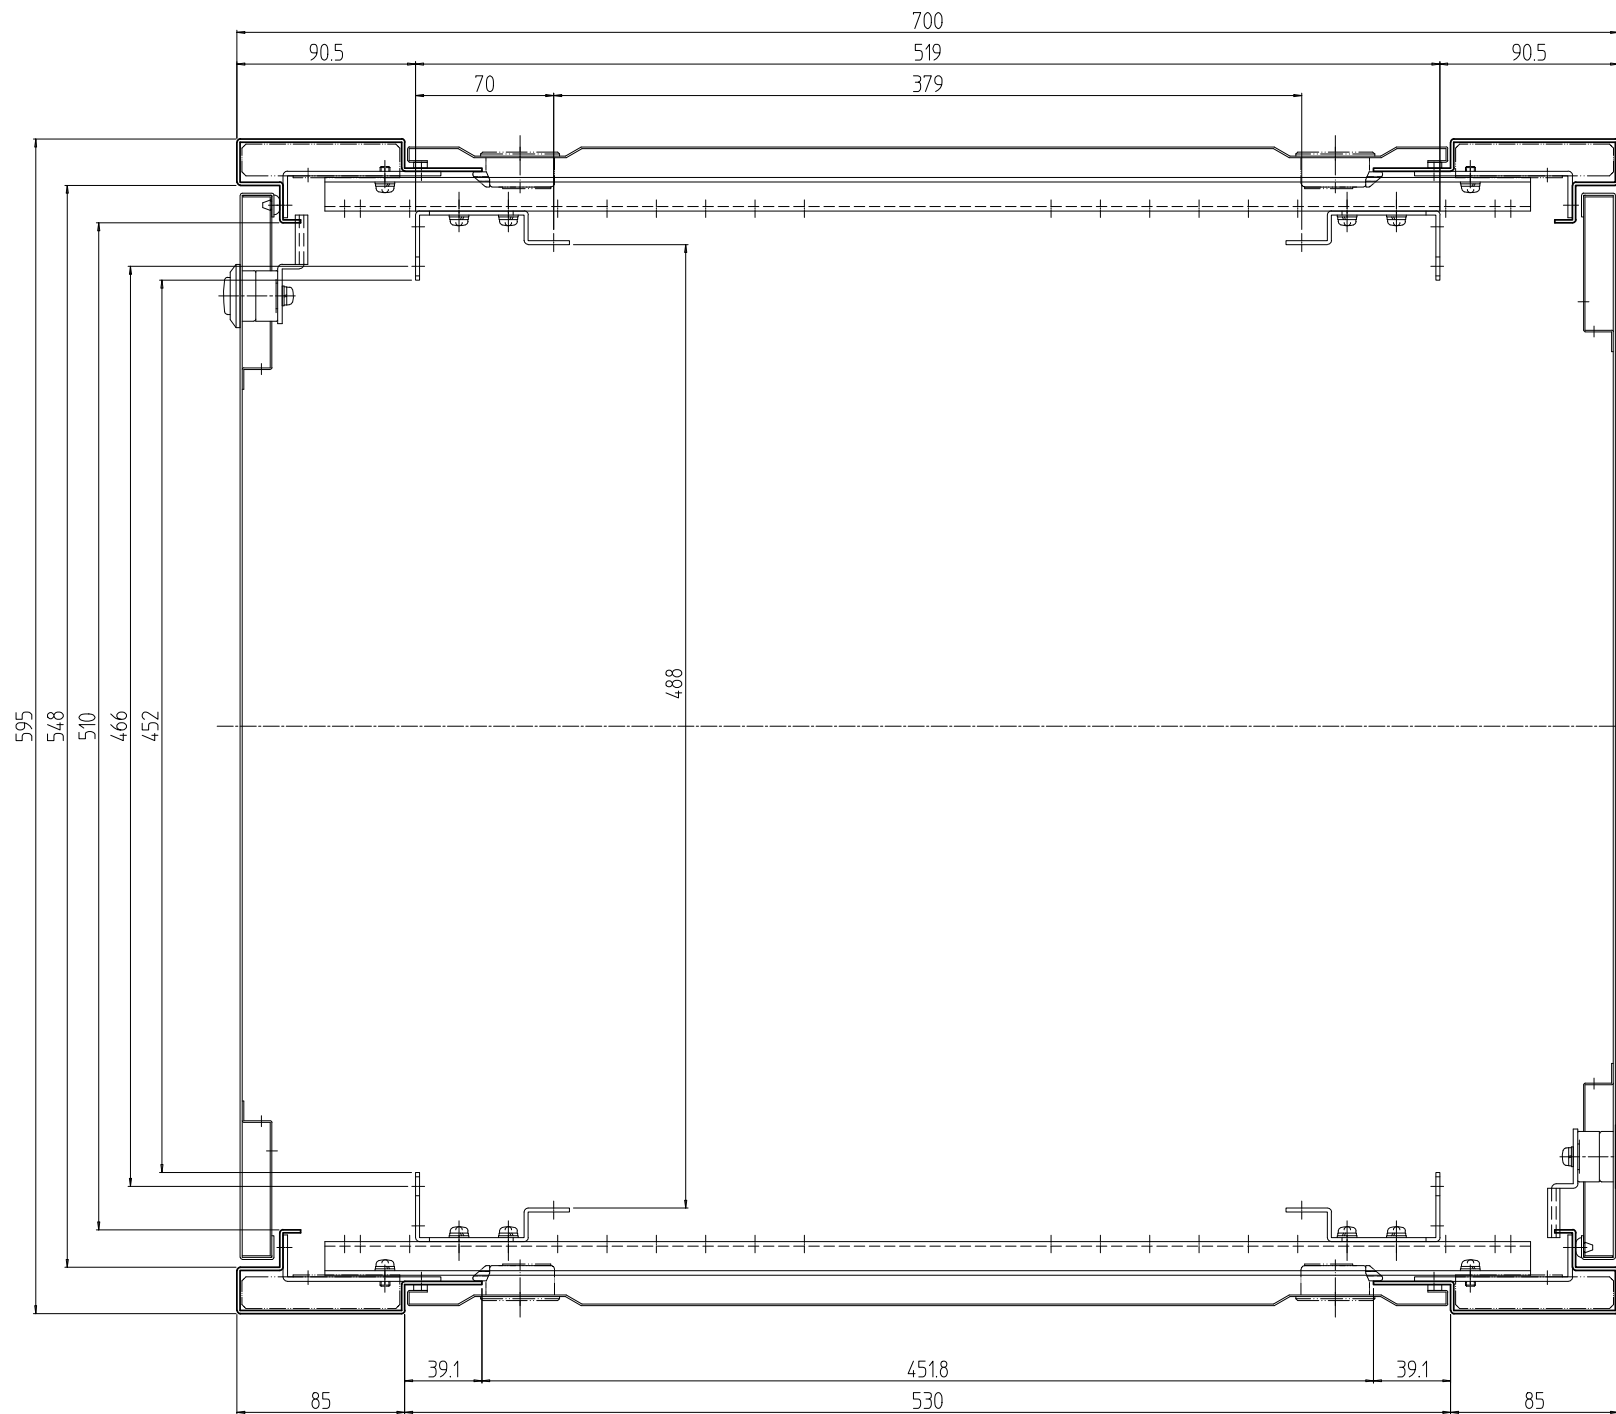

変更 REVISIONS			
回数 REV. MARK	日付 DATE	記事 CONTENTS	変更者 REVISED BY

		単位 UNIT mm	設計 DESIGNED	検図 CHECKED	承認 APPROVED	図名 TITLE 水平断面
尺度 SCALE 1 : 4						品名 NAME スチールサーバーラック(Vタイプ)
						型式 MODEL SSR-30U6070V2#
IDEAL	摂津金属工業株式会社	図番 DRAWING No. SSR-170512				