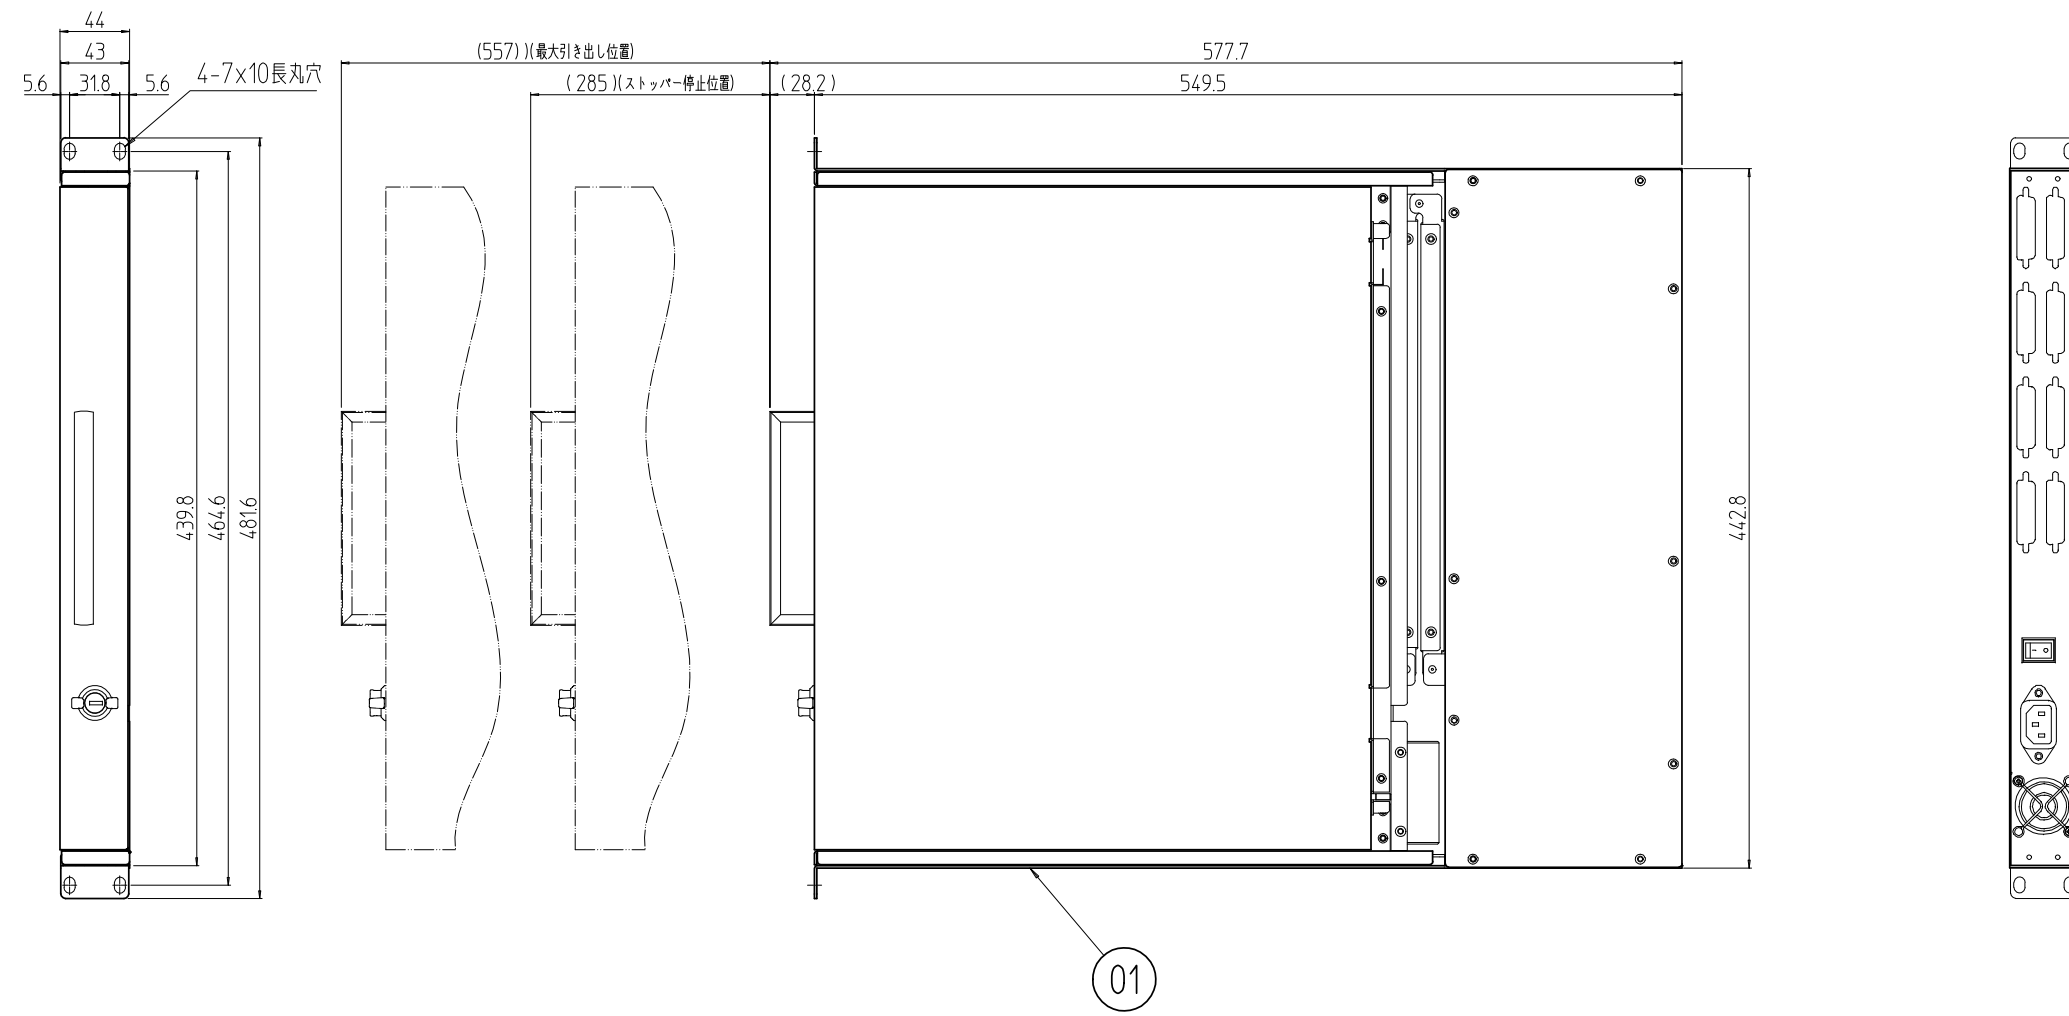

変更 REVISIONS			
回数 REV. MARK	日付 DATE	記事 CONTENTS	変更者 REVISED BY

ディスプレイ部を開いた状態(90°)
(1:10)

ディスプレイ部を最大限開いた状態
(1:10)

注1. 取付参考図は別図番「RADU-000012」を参照のこと。

1	01	1Uドロワーユニット本体		「ブラック」	
個数 QUANTITY	No.	図番 DRAWING No.	部品名 PART NAME	材質 MATERIAL	仕上 FINISH
		単位 UNIT	設計 DESIGNED	検図 CHECKED	承認 APPROVED
		mm	技術 (10.07.02) 十河	技術 (10.07.08) 山田	技術 (10.07.08) 山田
		尺度 SCALE	図名 TITLE		
		1:5	外観寸法(本体)		
			品名 NAME		
			液晶モニターKVMドロワーユニット		
			型式 MODEL		
			RADU-1U17KVM8		
			図番 DRAWING No.		
			RADU-000011		