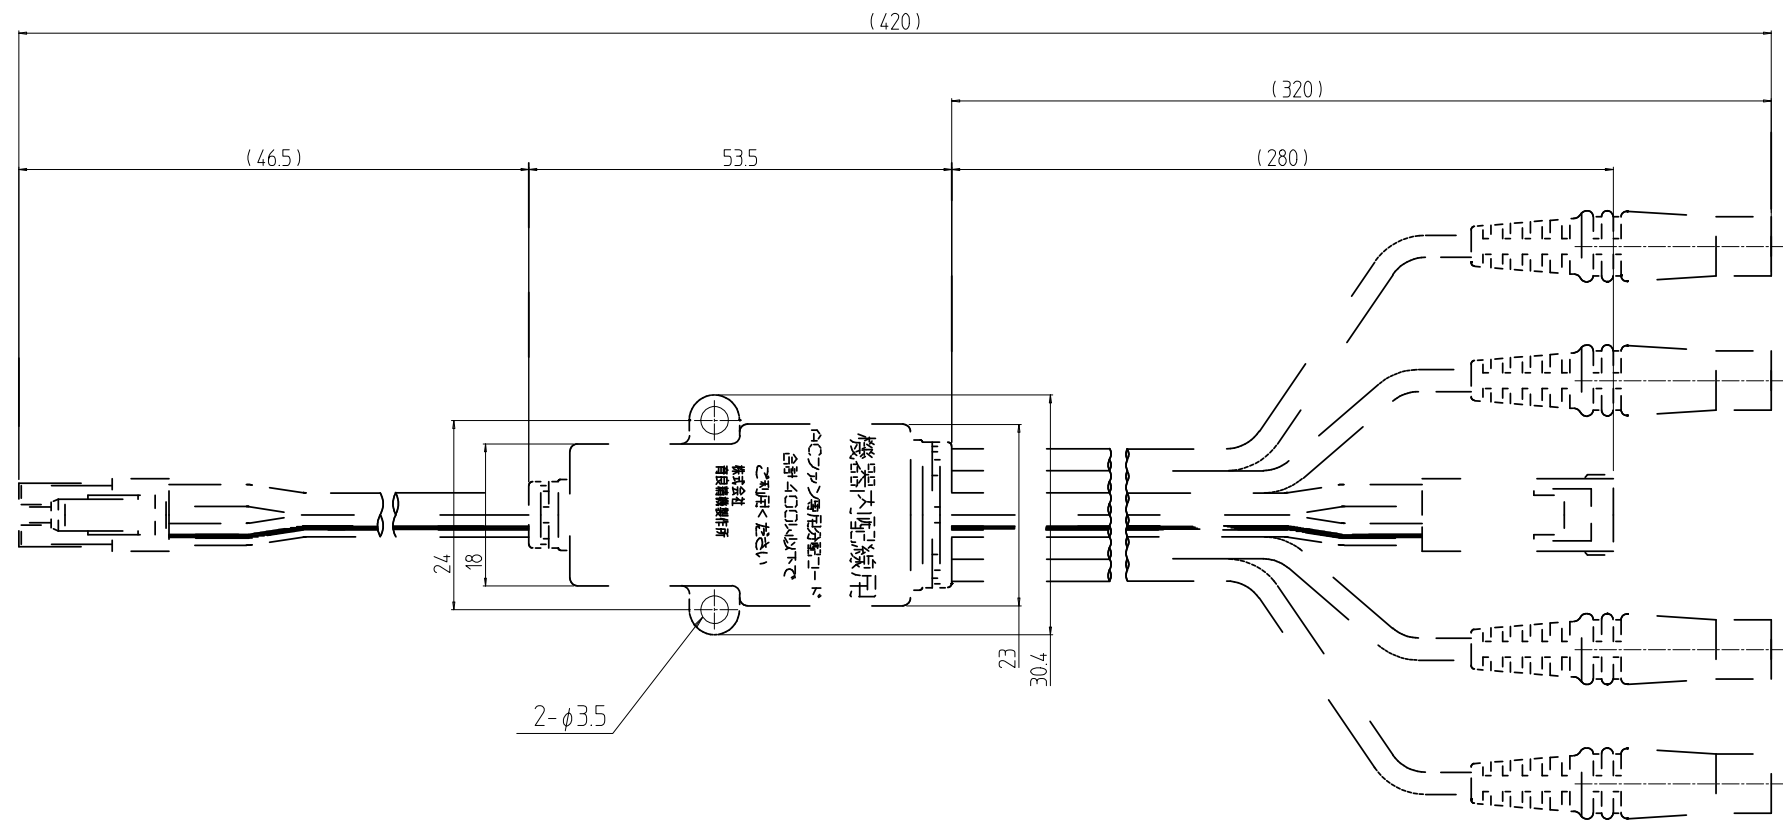

変更 REVISIONS			
回数 REV. MARK	日付 DATE	記事 CONTENTS	変更者 REVISED BY

機器内配線用  
ACファン専用分配コード  
合計400W以下で  
ご利用ください  
株式会社  
育良精機製作所

彫刻部詳細(ゴシック体, 凹型)

1	1	ファンモータコネクタユニット	PVC等	「黒」
個数 QUANTITY	No.	図番 DRAWING No.	部品名 PART NAME	材質 MATERIAL
1	1	図番 DRAWING No.	部品名 PART NAME	仕上 FINISH
単位 UNIT	mm	設計 DESIGNED	検図 CHECKED	承認 APPROVED
尺度 SCALE	1:1	図名 TITLE		
型式 MODEL		品名 NAME		
RAFM-004FMC4		ファンモータコネクタユニット		
型式 MODEL		型式 MODEL		
RAFM-004FMC4		RAFM-004FMC4		
図番 DRAWING No.		番号		
RAFM-910011		RAFM-910011		