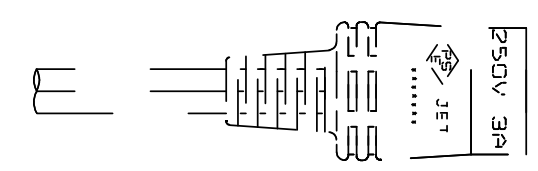

変更 REVISIONS			
回数 REV. MARK	日付 DATE	記事 CONTENTS	変更者 REVISED BY

機器内配線用  
ACファン専用分配コード  
合計400W以下で  
ご利用ください  
株式会社  
育良精機製作所

彫刻部詳細(ゴシック体, 凹型)

1	1	ファンモータコネクタユニット	PVC等	「黒」
個数 QUANTITY	No.	図番 DRAWING No.	部品名 PART NAME	材質 MATERIAL
1	1	図番 DRAWING No.	部品名 PART NAME	仕上 FINISH
単位 UNIT	mm	設計 DESIGNED	検図 CHECKED	承認 APPROVED
尺度 SCALE	1:1	図名 TITLE		
型式 MODEL		品名 NAME		
RAFM-004FMC4		ファンモータコネクタユニット		
型式 MODEL		型式 MODEL		
RAFM-004FMC4		RAFM-004FMC4		
図番 DRAWING No.		番号		
RAFM-910011		RAFM-910011		