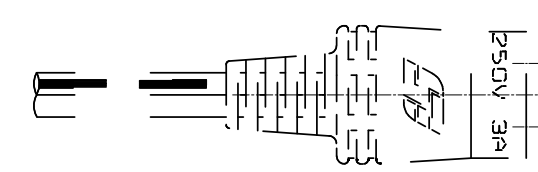

変更 REVISIONS			
回数 REV. MARK	日付 DATE	記事 CONTENTS	変更者 REVISED BY

機器内配線用  
ACファン専用分配コード  
合計400W以下で  
ご利用ください  
株式会社  
育良精機製作所

彫刻部詳細(ゴシック体, 凹型)

1	1	ファンモータコネクタユニット	PVC等	「黒」
個数 QUANTITY	No.	図番 DRAWING No.	部品名 PART NAME	材質 MATERIAL
1	1	図番 DRAWING No.	部品名 PART NAME	仕上 FINISH
単位 UNIT	mm	設計 DESIGNED	検図 CHECKED	承認 APPROVED
尺度 SCALE	1:1	図名 TITLE		
型式 MODEL		品名 NAME		
RAFM-004FMC4		ファンモータコネクタユニット		
型式 MODEL		型式 MODEL		
RAFM-004FMC4		RAFM-004FMC4		
図番 DRAWING No.		番号		
RAFM-910011		RAFM-910011		