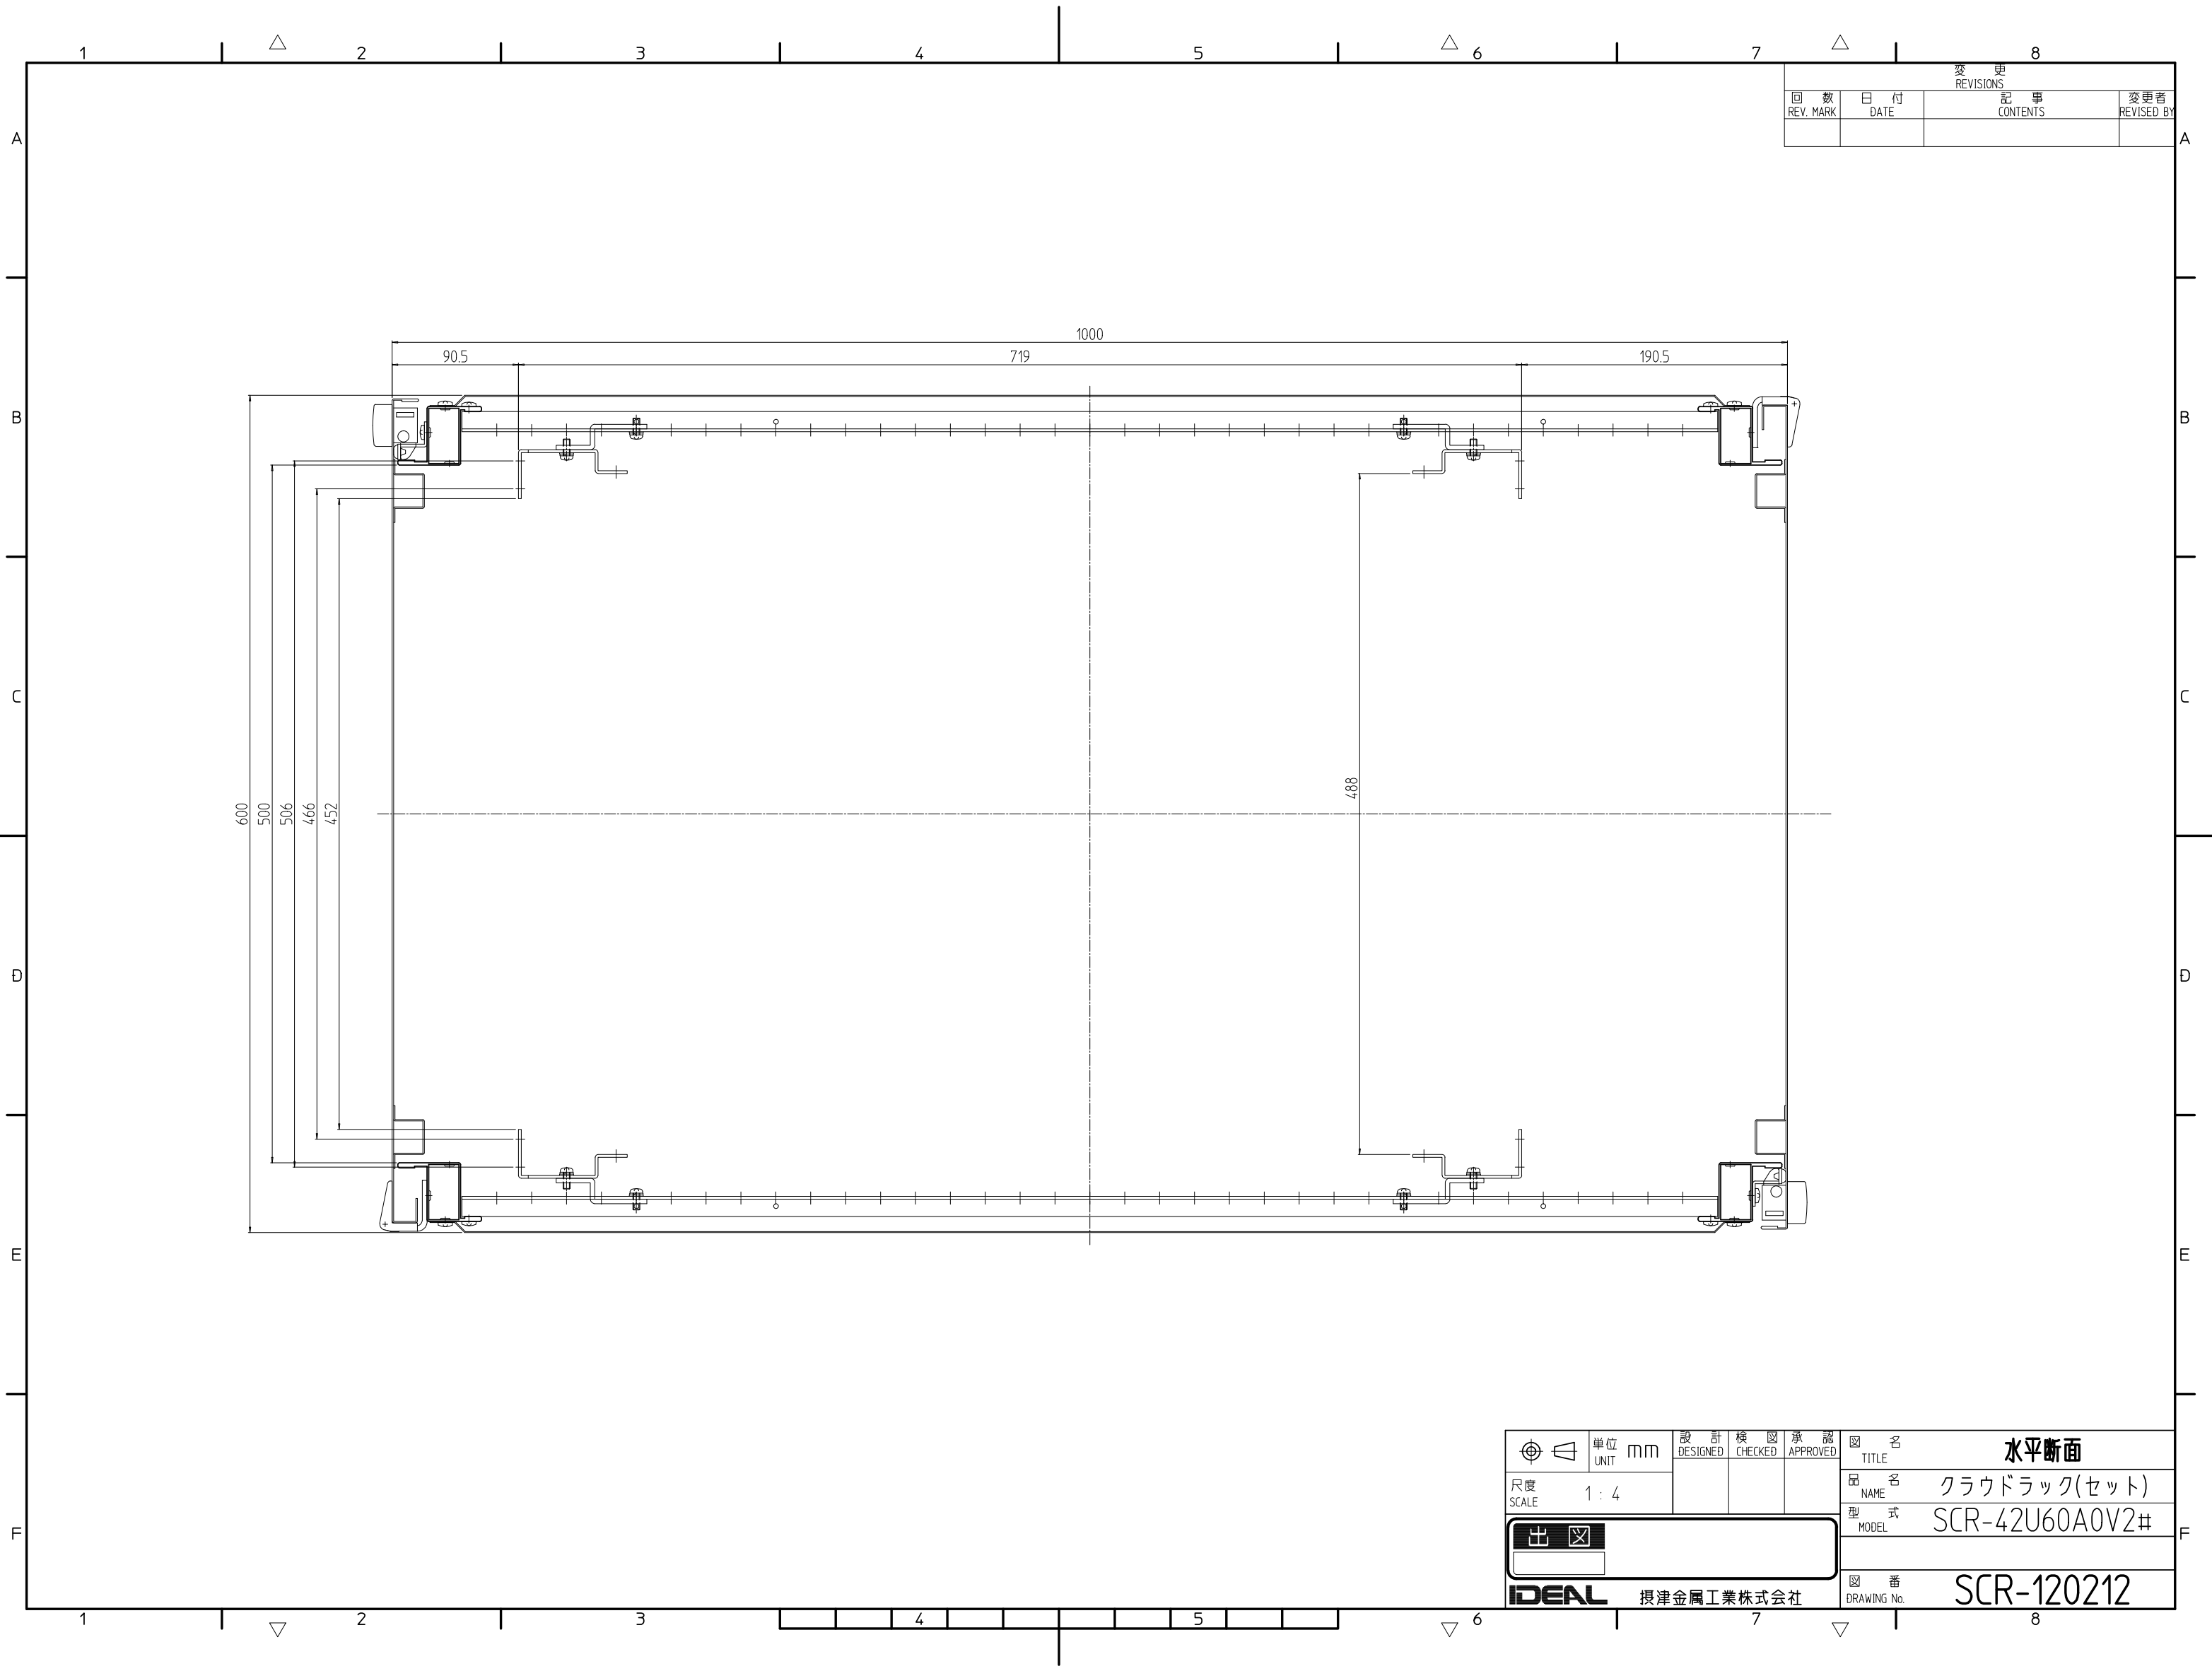

変更 REVISIONS			
回数 REV. MARK	日付 DATE	記事 CONTENTS	変更者 REVISED BY

 尺度 SCALE	単位 UNIT mm	設 計 DESIGNED	検 査 CHECKED	承 認 APPROVED	図 名 TITLE
		出 発 	図 番 DRAWING No.	品 名 NAME クラウドラック(セット)	型 式 MODEL SCR-42U60A0V2#
IDEAL 摂津金属工業株式会社					図 番 DRAWING No.         SCR-120212