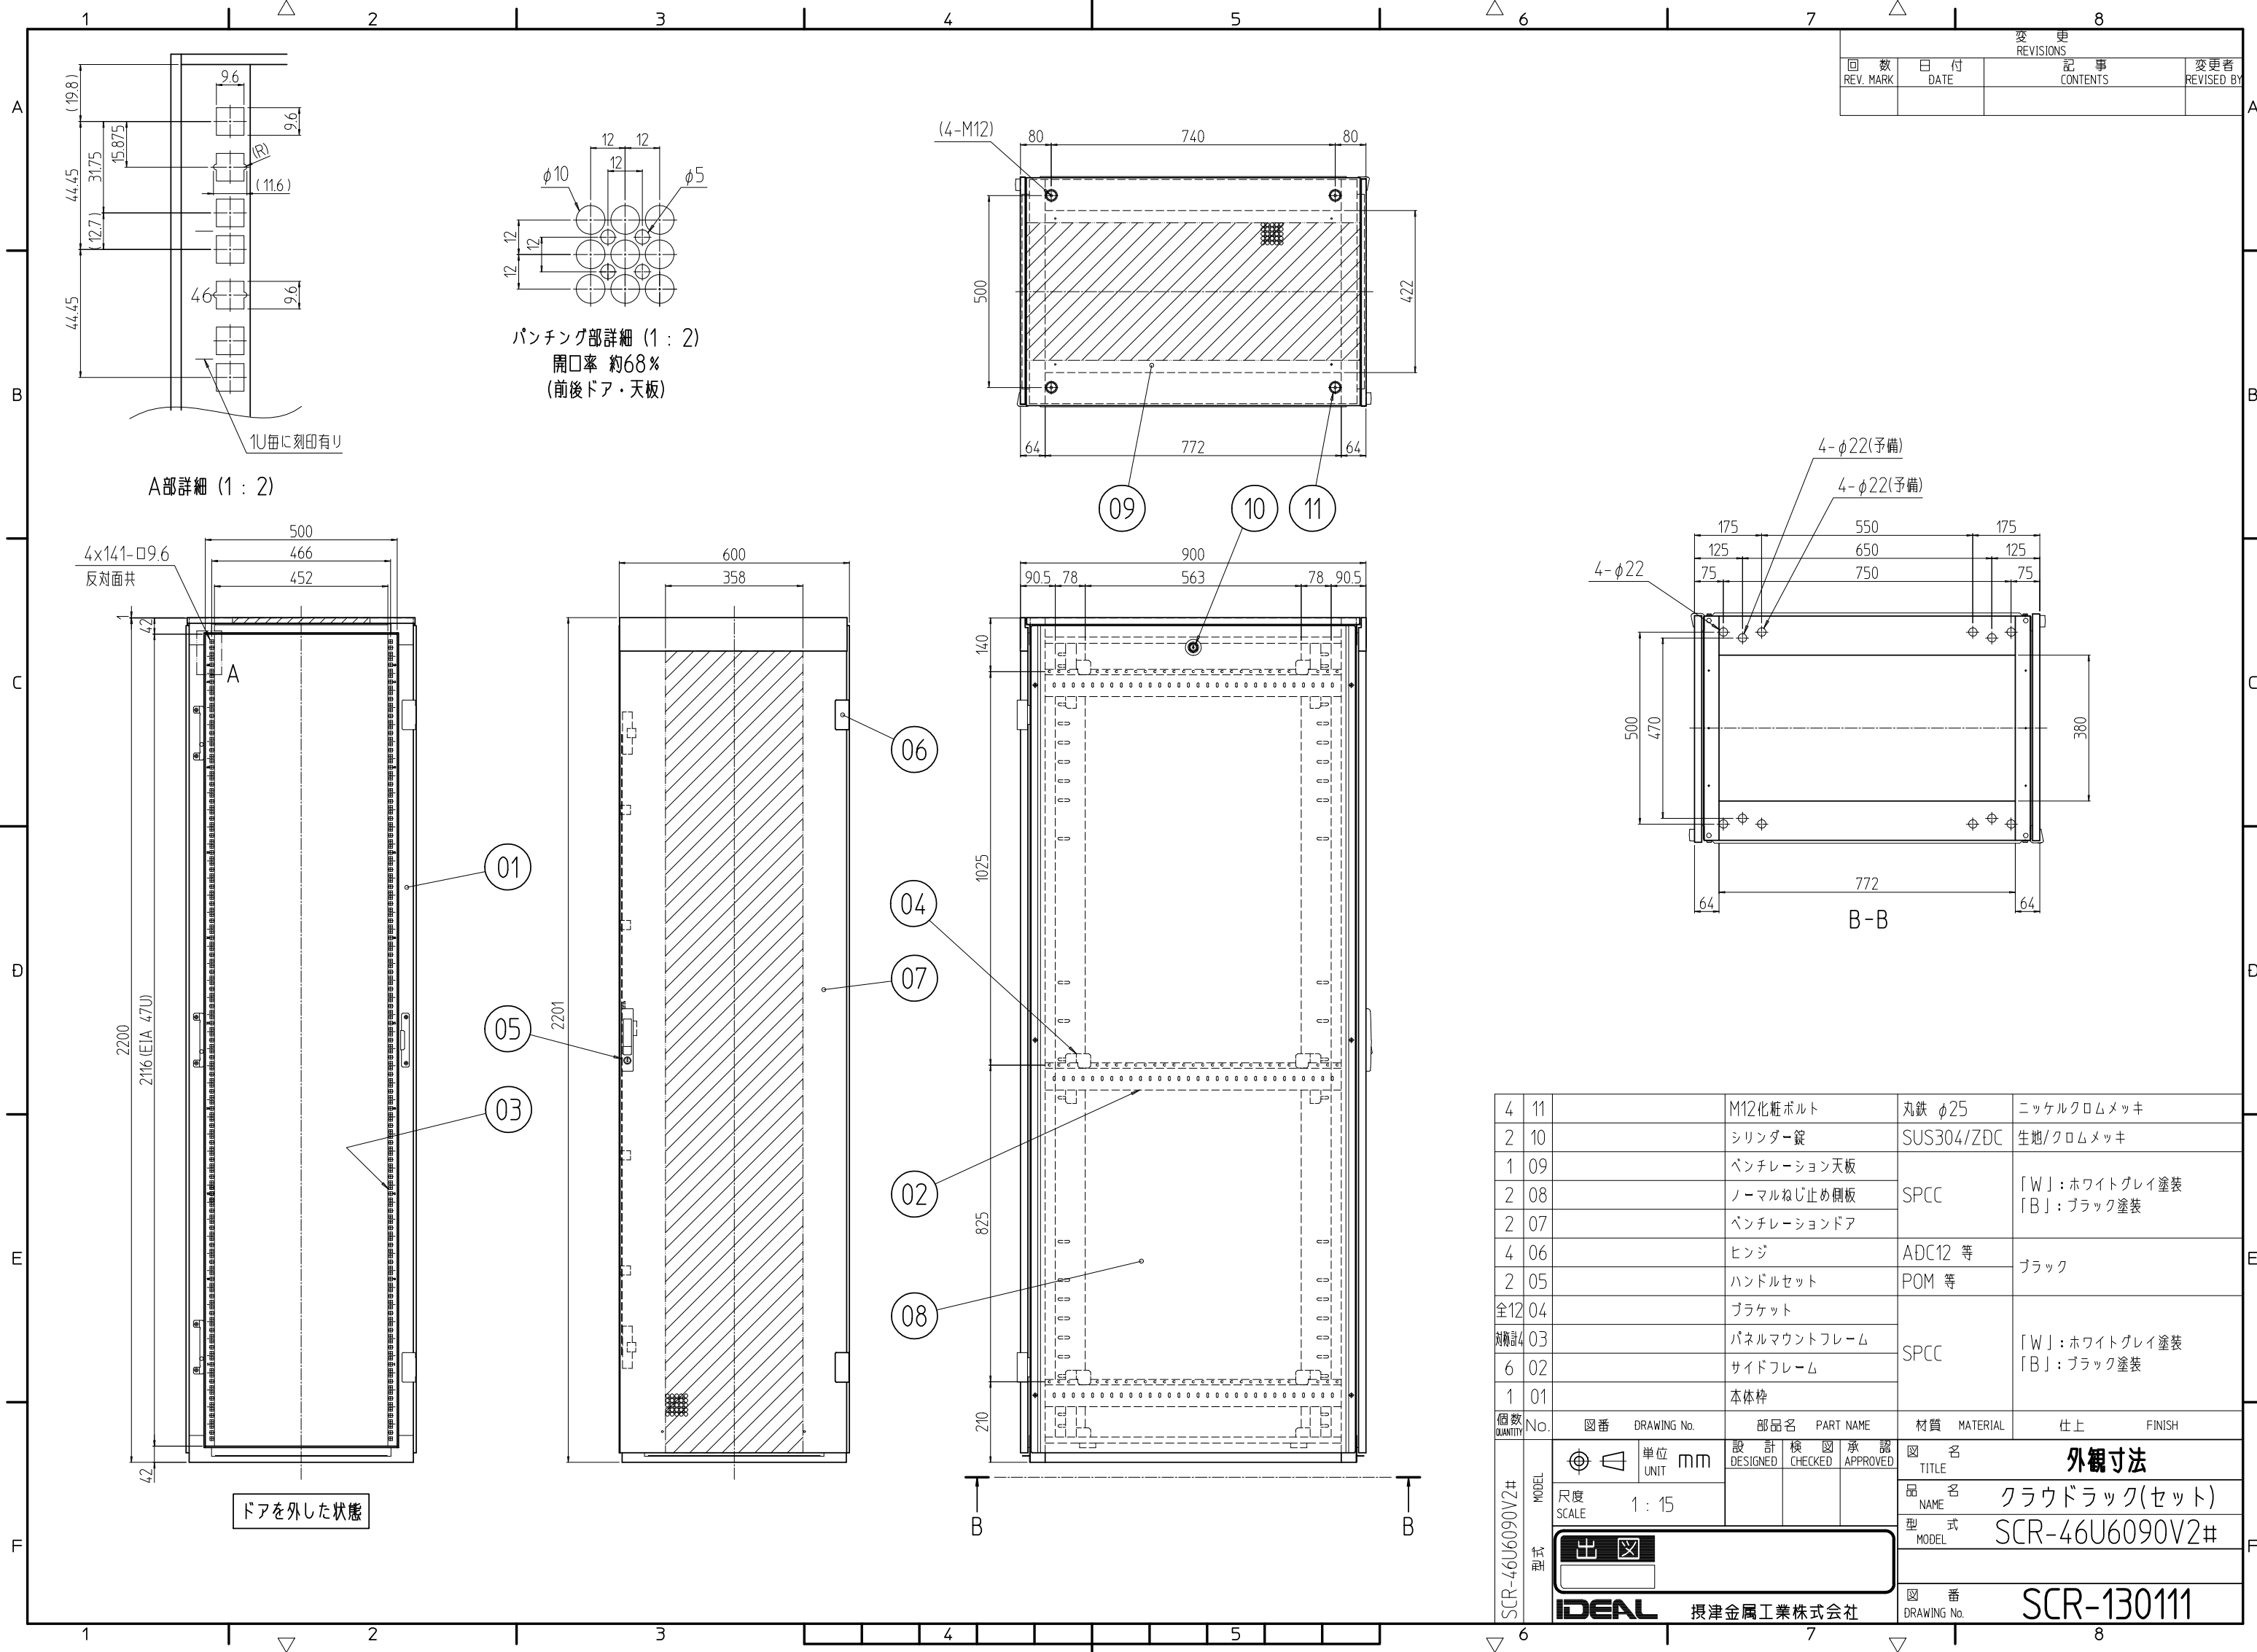

変更 REVISIONS			
回数 REV. MARK	日付 DATE	記事 CONTENTS	変更者 REVISED BY

4	11	M12化粧ボルト	丸鉄 φ25	ニッケルクロムメッキ
2	10	シリンドー錠	SUS304/ZDC	生地/クロムメッキ
1	09	ベンチレーション天板	SPCC	「W」: ホワイトグレイ塗装 「B」: ブラック塗装
2	08	ノーマルねじ止め欄板		
2	07	ベンチレーションドア	ADC12 等	ブラック
4	06	ヒンジ		
2	05	ハンドルセット	POM 等	
全12	04	ブラケット	SPCC	「W」: ホワイトグレイ塗装 「B」: ブラック塗装
4	03	パネルマウントフレーム		
6	02	サイドフレーム		
1	01	本体枠		

個数 QUANTITY	No.	図番 DRAWING No.	部品名 PART NAME	材質 MATERIAL	仕上 FINISH

図名: 外観寸法
 品名: クラウドラック(セット)
 型式: SCR-46U6090V2#
 図番: SCR-130111
 社名: IDEAL 摂津金属工業株式会社