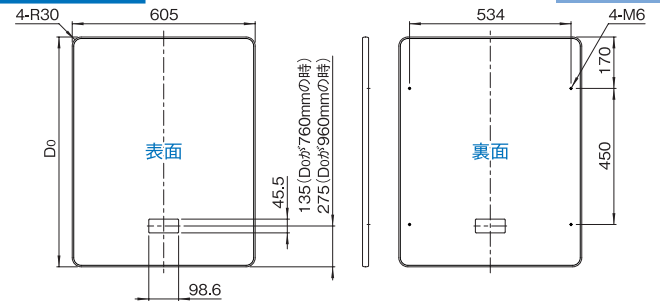

## 特徴

- サーバーラックNORシリーズ専用のテーブルです。
- ラック上面にモニター等を置く場合に付属のボルト等で取り付けます。
- 本テーブルの角穴にはラック構成部品の配線穴キャップを取り付けます。

## 外観寸法図

単位 mm

## 構成内容

名称	個数	材質	色・外装処理
テーブル	1	主要材質:パーティクルボード t20	「グレー」
付属品	取付用ねじ、平座金 各4個		

## 機種内容

在庫区分	型番	外形寸法 (mm)			適合ラック型番	質量 (kg)
		幅Wo	高さHo	奥行Do		
標準	NORO-700TT	605	20	760	NOR-12U6070□N7	—
	960			NOR-12U6090□N7	—	