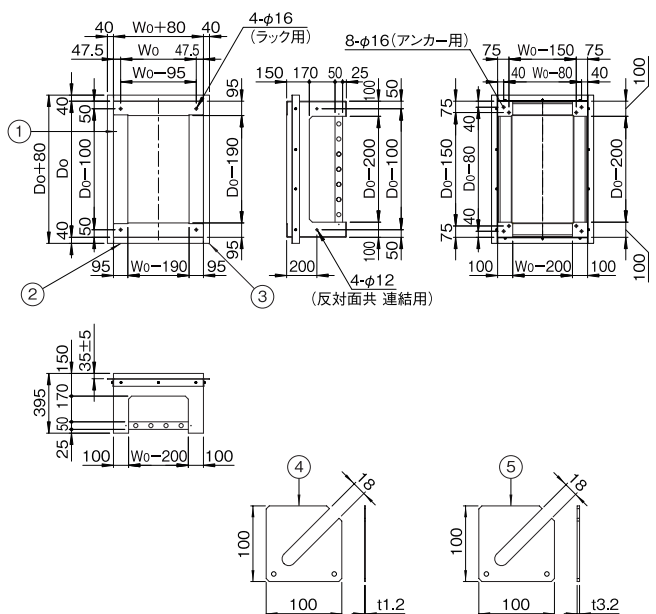

外觀寸法図

単位 mm

プレートベースは外形サイズなどの仕様を変更できますので、別途お問い合わせください。

SSO_{SERIES} プレートベース (高さ 400mm)

スチール 販売単位 1台 ブラック

特徴

- フリーアクセスフロア用の鋼板製の架台です。
- 各面からケーブルを導入できます。
- 高さ調整用のライナーが付属しています。
- ラックを取り付けるボルト、ナット、座金が付属しています。
- フリーアクセスフロアの床パネルを支えるアングルが標準装備されています。

構成内容

照番	名称	個数	材質	色・外装処理
1	プレートベース	1	鋼板 (SPHC t4.5)	「ブラック」N1.0メラミン塗装
2	アングル W	2	鋼板 (SECC t1.2)	
3	アングル D	2	鋼板 (SECC t3.2)	
4	ライナー-1.2	8	鋼板 (SECC t1.2)	
5	ライナー-3.2	8	鋼板 (SECC t3.2)	

付属品 クッションゴム一式 (*アングル、プレートベース側面用) アングル用ボルト・座金一式 ラック取付用 M12 ボルト・M12 ナット・座金一式

機種内容

在庫区分	型番	外形寸法 (mm)			適合ラックシリーズ名 (適合機種サイズ)	質量 (kg)	標準価格 (税抜)
		幅 W ₀	高さ H ₀	奥行 D ₀			
非標準	SSO-604090PB	595	395	900	SNR・SSR (幅600mm 奥行900mm)	41.7	80,400
	SSO-6040A0PB			1000	SNR・SSR (幅600mm 奥行1000mm)	43.9	81,300
	SSO-6040B0PB			1100	SNR・SSR (幅600mm 奥行1100mm)	46.1	83,900
	SSO-6040C0PB			1200	SNR・SSR (幅600mm 奥行1200mm)	48.3	85,300
	SSO-704090PB	695	395	900	SNR・SSR (幅700mm 奥行900mm)	43.9	81,000
	SSO-7040A0PB			1000	SNR・SSR (幅700mm 奥行1000mm)	46.1	81,900
	SSO-7040B0PB			1100	SNR・SSR (幅700mm 奥行1100mm)	48.3	84,700
	SSO-7040C0PB			1200	SNR・SSR (幅700mm 奥行1200mm)	50.5	86,000

外觀寸法図

単位 mm

プレートベースは外形サイズなどの仕様を変更できますので、別途お問い合わせください。

ネットワークラック
SNR シリーズ

サーバーラック
SSR シリーズ

クラウドラック
SCR シリーズ

設置

熱対策