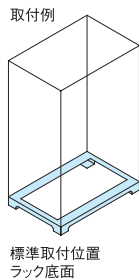

SSO_{SERIES} プレートベース (高さ 100mm)

スチール 販売単位 1台 ブラック

特徴

- OAフロア用の鋼板製の架台です。
- 各面からケーブルを導入できます。
- 高さ調整用のライナーが付属しています。
- ラックを取り付けるボルト、ナット、座金が付属しています。

構成内容

照番	名称	個数	材質	色・外装処理
1	プレートベース	1	鋼板 (SPHC t4.5)	「ブラック」N1.0メラミン塗装
2	ライナー-1.2	8	鋼板 (SECC t1.2)	
3	ライナー-3.2	8	鋼板 (SECC t3.2)	

付属品 ラック取付用 M12 ボルト・M12 ナット・座金一式

機種内容

在庫区分	型番	外形寸法 (mm)			適合ラックシリーズ名 (適合機種サイズ)	質量 (kg)	標準価格 (税抜)
		幅 W ₀	高さ H ₀	奥行 D ₀			
非標準	SSO-601090PB	595	95	900	SNR・SSR (幅600mm 奥行900mm)	17.5	37,000
	SSO-6010A0PB			1000	SNR・SSR (幅600mm 奥行1000mm)	18.4	38,100
	SSO-6010B0PB			1100	SNR・SSR (幅600mm 奥行1100mm)	19.3	39,200
	SSO-6010C0PB			1200	SNR・SSR (幅600mm 奥行1200mm)	20.2	40,300
	SSO-701090PB	695	95	900	SNR・SSR (幅700mm 奥行900mm)	18.3	37,200
	SSO-7010A0PB			1000	SNR・SSR (幅700mm 奥行1000mm)	19.2	38,400
	SSO-7010B0PB			1100	SNR・SSR (幅700mm 奥行1100mm)	20.1	39,500
	SSO-7010C0PB			1200	SNR・SSR (幅700mm 奥行1200mm)	21.0	40,900

外觀寸法図

単位 mm

プレートベースは外形サイズなどの仕様を変更できますので、別途お問い合わせください。

SSO_{SERIES} プレートベース (高さ 400mm)

スチール 販売単位 1台 ブラック

特徴

- フリーアクセスフロア用の鋼板製の架台です。
- 各面からケーブルを導入できます。
- 高さ調整用のライナーが付属しています。
- ラックを取り付けるボルト、ナット、座金が付属しています。
- フリーアクセスフロアの床パネルを支えるアングルが標準装備されています。

構成内容

照番	名称	個数	材質	色・外装処理
1	プレートベース	1	鋼板 (SPHC t4.5)	「ブラック」N1.0メラミン塗装
2	アングル W	2	鋼板 (SECC t1.2)	
3	アングル D	2	鋼板 (SECC t3.2)	
4	ライナー-1.2	8	鋼板 (SECC t1.2)	
5	ライナー-3.2	8	鋼板 (SECC t3.2)	

付属品 クッションゴム一式 (*アングル、プレートベース側面用) アングル用ボルト・座金一式 ラック取付用 M12 ボルト・M12 ナット・座金一式