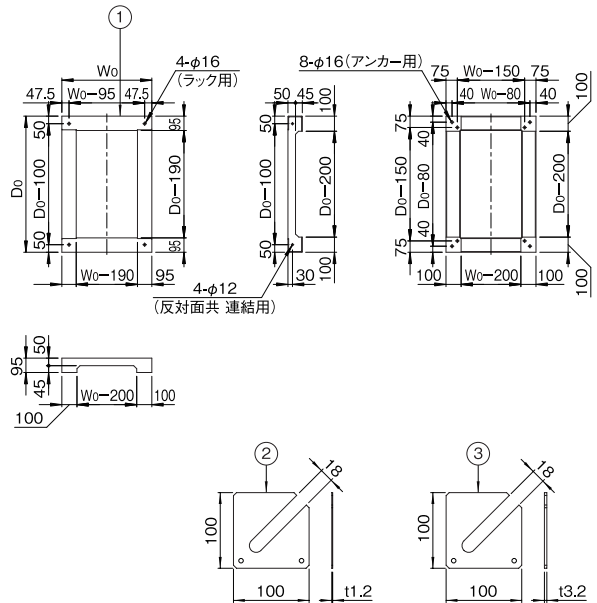

SSO_{SERIES} プレートベース (高さ 100mm)

スチール 販売単位 1台 ブラック

特徴

- OAフロア用の鋼板製の架台です。
- 各面からケーブルを導入できます。
- 高さ調整用のライナーが付属しています。
- ラックを取り付けるボルト、ナット、座金が付属しています。

構成内容

照番	名称	個数	材質	色・外装処理
1	プレートベース	1	鋼板 (SPHC t4.5)	「ブラック」N1.0メラミン塗装
2	ライナー-1.2	8	鋼板 (SECC t1.2)	
3	ライナー-3.2	8	鋼板 (SECC t3.2)	

付属品 ラック取付用 M12 ボルト・M12 ナット・座金一式

機種内容

在庫区分	型番	外形寸法 (mm)			適合ラックシリーズ名 (適合機種サイズ)	質量 (kg)	標準価格 (税抜)
		幅 W ₀	高さ H ₀	奥行 D ₀			
非標準	SSO-601090PB	595	95	900	SNR・SSR (幅600mm 奥行900mm)	17.5	37,000
	SSO-6010A0PB			1000	SNR・SSR (幅600mm 奥行1000mm)	18.4	38,100
	SSO-6010B0PB			1100	SNR・SSR (幅600mm 奥行1100mm)	19.3	39,200
	SSO-6010C0PB			1200	SNR・SSR (幅600mm 奥行1200mm)	20.2	40,300
	SSO-701090PB	695	95	900	SNR・SSR (幅700mm 奥行900mm)	18.3	37,200
	SSO-7010A0PB			1000	SNR・SSR (幅700mm 奥行1000mm)	19.2	38,400
	SSO-7010B0PB			1100	SNR・SSR (幅700mm 奥行1100mm)	20.1	39,500
	SSO-7010C0PB			1200	SNR・SSR (幅700mm 奥行1200mm)	21.0	40,900

外觀寸法図

単位 mm

プレートベースは外形サイズなどの仕様を変更できますので、別途お問い合わせください。

SSO_{SERIES} プレートベース (高さ 400mm)

スチール 販売単位 1台 ブラック

特徴

- フリーアクセスフロア用の鋼板製の架台です。
- 各面からケーブルを導入できます。
- 高さ調整用のライナーが付属しています。
- ラックを取り付けるボルト、ナット、座金が付属しています。
- フリーアクセスフロアの床パネルを支えるアングルが標準装備されています。

機種内容

在庫区分	型番	外形寸法 (mm)			適合ラックシリーズ名 (適合機種サイズ)	質量 (kg)	標準価格 (税抜)
		幅 W ₀	高さ H ₀	奥行 D ₀			
非標準	SSO-604090PB	595	395	900	SNR・SSR (幅600mm 奥行900mm)	41.7	80,400
	SSO-6040A0PB			1000	SNR・SSR (幅600mm 奥行1000mm)	43.9	81,300
	SSO-6040B0PB			1100	SNR・SSR (幅600mm 奥行1100mm)	46.1	83,900
	SSO-6040C0PB			1200	SNR・SSR (幅600mm 奥行1200mm)	48.3	85,300
	SSO-704090PB	695	395	900	SNR・SSR (幅700mm 奥行900mm)	43.9	81,000
	SSO-7040A0PB			1000	SNR・SSR (幅700mm 奥行1000mm)	46.1	81,900
	SSO-7040B0PB			1100	SNR・SSR (幅700mm 奥行1100mm)	48.3	84,700
	SSO-7040C0PB			1200	SNR・SSR (幅700mm 奥行1200mm)	50.5	86,000